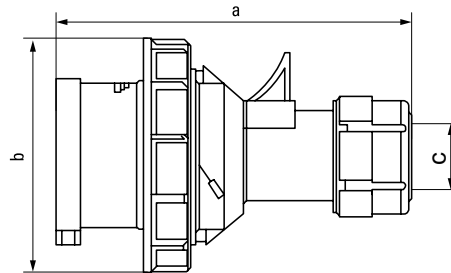

Розетки стационарные внутренние угловые

Рис. 8

Рис. 9

Модель	№ рисунка	Размеры, мм									
		a	b	c	d	e	f	g	h	i	
4142	8	93	101	78	86	33	52	70	77	5,5	
4152									36		83
4242									40		
4252									41		
4342	9	83	89	101	81	80,5	92	113	-	-	
4352											
4442											
4452											

Вилки переносные

Рис. 10

Рис. 11

Модель	№ рисунка	Размеры, мм		
		a	b	c
0142	10	124	78	6-15
0152		131	87	8-16
0242		146	93	10-20
0252		152	100	
0342	11	240	115	30
0352		295	126	44,5
0442				
0452				