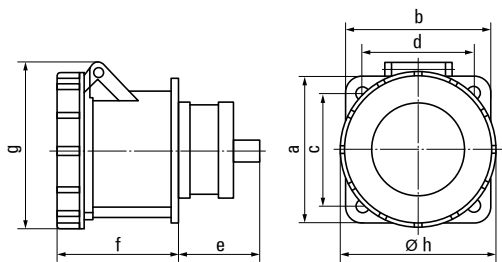

Розетки стационарные внутренние

Рис. 6

Рис. 7

Модель	№ рисунка	Размеры, мм								
		a	b	c	d	e	f	g	h	i
3142	6	76	76	61	61	17	60	84	53	5,5
3152								91	60	
3242								98		
3252								102		
3342	7	100	100	80	80	39	95	114	80	-
3352										
3442										
3452										

Розетки стационарные внутренние угловые

Рис. 8

Рис. 9

Модель	№ рисунка	Размеры, мм									
		a	b	c	d	e	f	g	h	i	
4142	8	93	101	78	86	33	52	70	77	5,5	
4152									36		83
4242									40		
4252									41		
4342	9	83	89	101	81	80,5	92	113	-	-	
4352											
4442											
4452											