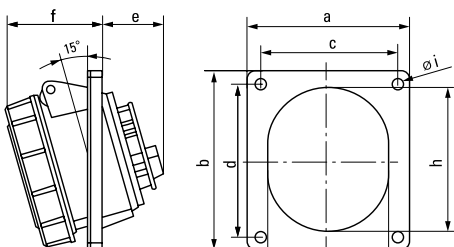

Розетки стационарные внутренние угловые

Рис. 8

Рис. 9

Модель	№ рисунка	Размеры, мм									
		a	b	c	d	e	f	g	h	i	
4142	8	93	101	78	86	33	52	70	77	5,5	
4152									36		83
4242									40		
4252									41		
4342	9	83	89	101	81	80,5	92	113	-	-	
4352											
4442											
4452											

Вилки переносные

Рис. 10

Рис. 11

Модель	№ рисунка	Размеры, мм		
		a	b	c
0142	10	124	78	6-15
0152		131	87	8-16
0242		146	93	10-20
0252		152	100	
0342	11	240	115	30
0352		295	126	44,5
0442				
0452				