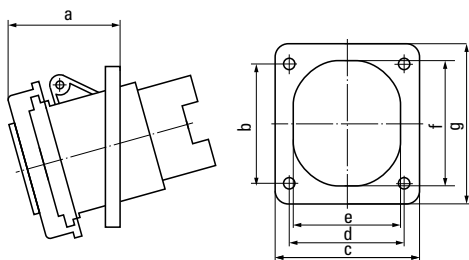

Розетки стационарные внутренние угловые

Рис. 8

Рис. 9

Модель	№ рисунка	Размеры, мм									
		a	b	c	d	e	f	g	h	i	
4142	8	93	101	78	86	33	52	70	77	5,5	
4152									36		83
4242									40		
4252									41		
4342	9	83	89	101	81	80,5	92	113	-	-	
4352											
4442											
4452											

Вилки переносные

Рис. 10

Рис. 11

Модель	№ рисунка	Размеры, мм		
		a	b	c
0142	10	124	78	6-15
0152		131	87	8-16
0242		146	93	10-20
0252		152	100	
0342	11	240	115	30
0352		295	126	44,5
0442				
0452				