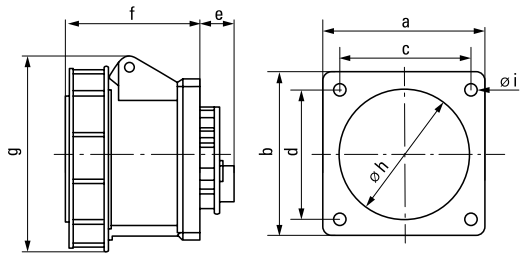

Розетки стационарные внутренние

Рис. 6

Рис. 7

Модель	№ рисунка	Размеры, мм								
		a	b	c	d	e	f	g	h	i
3142	6	76	76	61	61	17	60	84	53	5,5
3152								91	60	
3242								98		
3252								102		
3342	7	100	100	80	80	39	95	114	80	-
3352										
3442										
3452										