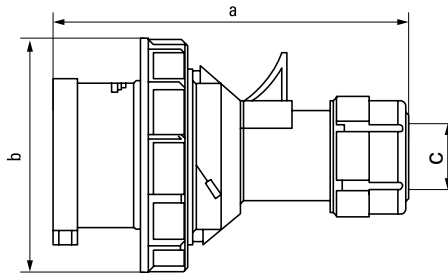

Розетки стационарные внутренние угловые

Рис. 8

Рис. 9

Модель	№ рисунка	Размеры, мм									
		a	b	c	d	e	f	g	h	i	
4142	8	93	101	78	86	33	52	70	77	5,5	
4152									36		83
4242									40		
4252									41		
4342	9	83	89	101	81	80,5	92	113	-	-	
4352											
4442											
4452											

Вилки переносные

Рис. 10

Рис. 11

Модель	№ рисунка	Размеры, мм		
		a	b	c
0142	10	124	78	6-15
0152		131	87	8-16
0242		146	93	10-20
0252		152	100	
0342	11	240	115	30
0352		295	126	44,5
0442				
0452				