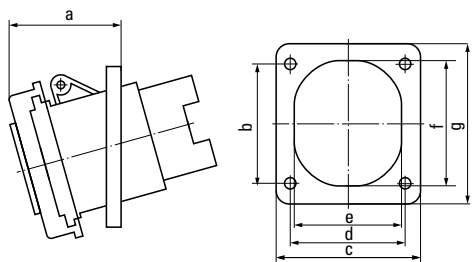

Розетки стационарные внутренние угловые

Рис. 8

Рис. 9

Модель	№ рисунка	Размеры, мм									
		a	b	c	d	e	f	g	h	i	
4142	8	93	101	78	86	33	52	70	77	5,5	
4152									36		83
4242									40		
4252									41		
4342	9	83	89	101	81	80,5	92	113	-	-	
4352											
4442											
4452											

Вилки переносные

Рис. 10

Рис. 11

Модель	№ рисунка	Размеры, мм		
		a	b	c
0142	10	124	78	6-15
0152		131	87	8-16
0242		146	93	10-20
0252		152	100	
0342	11	240	115	30
0352		295	126	44,5
0442				
0452				