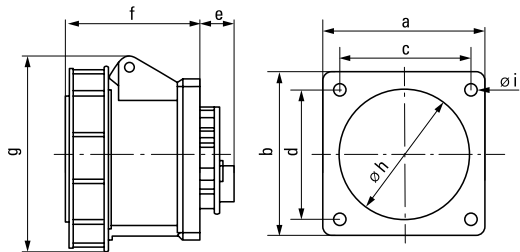

Розетки стационарные внутренние

Рис. 6

Рис. 7

Модель	№ рисунка	Размеры, мм								
		a	b	c	d	e	f	g	h	i
3142	6	76	76	61	61	17	60	84	53	5,5
3152								91	60	
3242								98		
3252								102		
3342	7	100	100	80	80	39	95	114	80	-
3352										
3442										
3452										