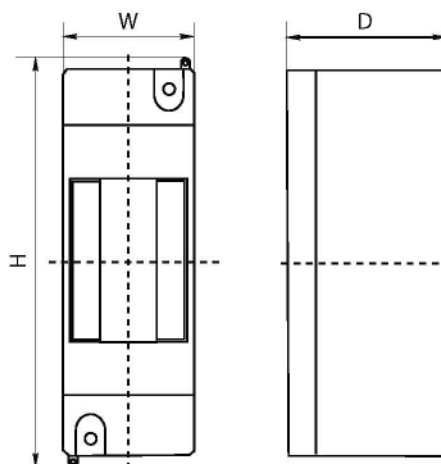

ПРЕИМУЩЕСТВА

Возможность опломбировки

Произведены в России

Исполнено в двух вариантах: с крышкой и без

АССОРТИМЕНТ

Изображение	Наименование	Макс. кол-во модулей	Количество DIN-реек	Габариты [В x Ш x Г], мм	Масса нетто, кг	Артикул
	Бокс КМПн 1/2 с дверцей и инд. штрихкодом ЕКФ PROxima	2	1	143 x 57 x 82	0,05	pbm40-nk-2
	Бокс КМПн 1/4 с дверцей и инд. штрихкодом ЕКФ PROxima	4		143 x 102 x 82	0,08	pbm40-nk-4

Изображение	Наименование	Максимальное кол-во модулей	Количество DIN-реек	Габариты [В x Ш x Г]	Масса нетто, кг	Артикул
	Бокс КМПН 1/2 с инд. штрихкодом EKF PROxima	2	1	135 x 41 x 58	0,04	pbm40-n-2
	Бокс КМПН 1/2 EKF PROxima					pbm40-n-2s
	Бокс КМПН 1/4 с инд. штрихкодом EKF PROxima	4	1	135 x 71 x 58	0,06	pbm40-n-4
	Бокс КМПН 1/4 EKF PROxima					pbm40-n-4s
	Бокс КМПН 1/2 светлое дерево инд. штрихкод EKF PROxima	2	1	135 x 41 x 58	0,04	pbm40-n-2-light
	Бокс КМПН 1/2 темное дерево инд. штрихкод EKF PROxima					pbm40-n-2-dark
	Бокс КМПН 1/4 светлое дерево инд. штрихкод EKF PROxima	4	1	135 x 71 x 58	0,06	pbm40-n-4-light
	Бокс КМПН 1/4 темное дерево инд. штрихкод EKF PROxima					pbm40-n-4-dark

ТЕХНИЧЕСКИЕ ХАРАКТЕРИСТИКИ

Параметры	Значения
Степень защиты по ГОСТ 14254-2015	Без дверцы – IP 20 С дверцей – IP 30
Материал корпуса	Полистирол/ полипропилен
Климатическое исполнение по ГОСТ 15150-69	УХЛЗ

Габаритные и установочные размеры

Артикул	H	W	D
pbm40-nk-2	143	57	82
pbm40-nk-4	143	102	82
pbm40-n-2	135	41	58
pbm40-n-2s			
pbm40-n-4	135	71	58
pbm40-n-4s			
pbm40-n-2-light	135	41	58
pbm40-n-2-dark			
pbm40-n-4-light	135	71	58
pbm40-n-4-dark			