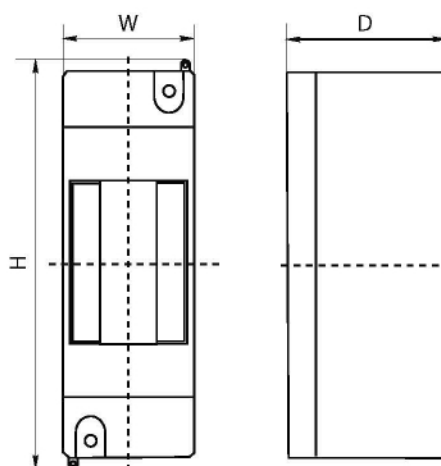

ПРЕИМУЩЕСТВА

Возможность опломбировки

Произведены в России

Исполнено в двух вариантах: с крышкой и без

АССОРТИМЕНТ

Изображение	Наименование	Макс. кол-во модулей	Количество DIN-реек	Габариты [В x Ш x Г], мм	Масса нетто, кг	Артикул
	Бокс КМПн 1/2 с дверцей и инд. штрихкодом ЕКФ PROxima	2	1	143 x 57 x 82	0,05	pbm40-nk-2
	Бокс КМПн 1/4 с дверцей и инд. штрихкодом ЕКФ PROxima	4		143 x 102 x 82	0,08	pbm40-nk-4

Изображение	Наименование	Максимальное кол-во модулей	Количество DIN-реек	Габариты [В x Ш x Г]	Масса нетто, кг	Артикул
	Бокс КМПН 1/2 с инд. штрихкодом EKF PROxima	2	1	135 x 41 x 58	0,04	pbm40-n-2
	Бокс КМПН 1/2 EKF PROxima					pbm40-n-2s
	Бокс КМПН 1/4 с инд. штрихкодом EKF PROxima	4	1	135 x 71 x 58	0,06	pbm40-n-4
	Бокс КМПН 1/4 EKF PROxima					pbm40-n-4s
	Бокс КМПН 1/2 светлое дерево инд. штрихкод EKF PROxima	2	1	135 x 41 x 58	0,04	pbm40-n-2-light
	Бокс КМПН 1/2 темное дерево инд. штрихкод EKF PROxima					pbm40-n-2-dark
	Бокс КМПН 1/4 светлое дерево инд. штрихкод EKF PROxima	4	1	135 x 71 x 58	0,06	pbm40-n-4-light
	Бокс КМПН 1/4 темное дерево инд. штрихкод EKF PROxima					pbm40-n-4-dark

ТЕХНИЧЕСКИЕ ХАРАКТЕРИСТИКИ

Параметры	Значения
Степень защиты по ГОСТ 14254-2015	Без дверцы – IP 20 С дверцей – IP 30
Материал корпуса	Полистирол/ полипропилен
Климатическое исполнение по ГОСТ 15150-69	УХЛЗ

Габаритные и установочные размеры

Артикул	H	W	D
pbm40-nk-2	143	57	82
pbm40-nk-4	143	102	82
pbm40-n-2	135	41	58
pbm40-n-2s			
pbm40-n-4	135	71	58
pbm40-n-4s			
pbm40-n-2-light	135	41	58
pbm40-n-2-dark			
pbm40-n-4-light	135	71	58
pbm40-n-4-dark			