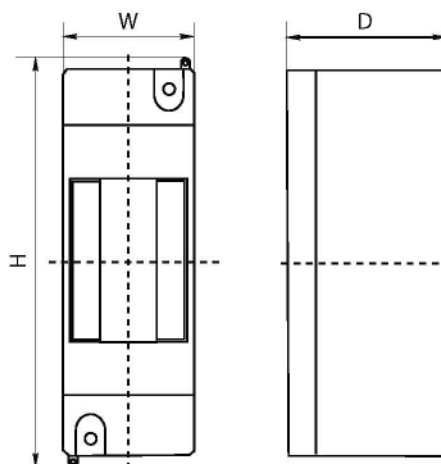

ПРЕИМУЩЕСТВА

Возможность опломбировки

Произведены в России

Исполнено в двух вариантах: с крышкой и без

АССОРТИМЕНТ

Изображение	Наименование	Макс. кол-во модулей	Количество DIN-реек	Габариты [В x Ш x Г], мм	Масса нетто, кг	Артикул
	Бокс КМПн 1/2 с дверцей и инд. штрихкодом ЕКF PROxima	2	1	143 x 57 x 82	0,05	pbm40-nk-2
	Бокс КМПн 1/4 с дверцей и инд. штрихкодом ЕКF PROxima	4		143 x 102 x 82	0,08	pbm40-nk-4

Изображение	Наименование	Максимальное кол-во модулей	Количество DIN-реек	Габариты [В x Ш x Г]	Масса нетто, кг	Артикул
	Бокс КМПН 1/2 с инд. штрихкодом EKF PROxima	2	1	135 x 41 x 58	0,04	pbm40-n-2
	Бокс КМПН 1/2 EKF PROxima					pbm40-n-2s
	Бокс КМПН 1/4 с инд. штрихкодом EKF PROxima	4	1	135 x 71 x 58	0,06	pbm40-n-4
	Бокс КМПН 1/4 EKF PROxima					pbm40-n-4s
	Бокс КМПН 1/2 светлое дерево инд. штрихкод EKF PROxima	2	1	135 x 41 x 58	0,04	pbm40-n-2-light
	Бокс КМПН 1/2 темное дерево инд. штрихкод EKF PROxima					pbm40-n-2-dark
	Бокс КМПН 1/4 светлое дерево инд. штрихкод EKF PROxima	4	1	135 x 71 x 58	0,06	pbm40-n-4-light
	Бокс КМПН 1/4 темное дерево инд. штрихкод EKF PROxima					pbm40-n-4-dark

ТЕХНИЧЕСКИЕ ХАРАКТЕРИСТИКИ

Параметры	Значения
Степень защиты по ГОСТ 14254-2015	Без дверцы – IP 20 С дверцей – IP 30
Материал корпуса	Полистирол/ полипропилен
Климатическое исполнение по ГОСТ 15150-69	УХЛЗ

Габаритные и установочные размеры

Артикул	H	W	D
pbm40-nk-2	143	57	82
pbm40-nk-4	143	102	82
pbm40-n-2	135	41	58
pbm40-n-2s			
pbm40-n-4	135	71	58
pbm40-n-4s			
pbm40-n-2-light	135	41	58
pbm40-n-2-dark			
pbm40-n-4-light	135	71	58
pbm40-n-4-dark			