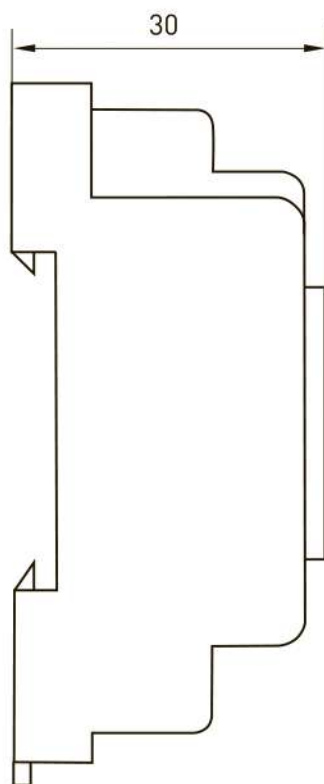

ПАСПОРТ

Разъем модульный EKF PROxima

1. НАЗНАЧЕНИЕ

Разъемы модульные серий РМ-22 и РМ-25 предназначены для крепления реле промежуточных на 35-мм монтажной DIN-рейке. На модульном разъеме располагаются зажимы выводов переключающих контактов и катушки.

ВНИМАНИЕ! В комплект поставки разъемов модульных РМ, реле промежуточные РП не входят!

2. ТЕХНИЧЕСКИЕ ХАРАКТЕРИСТИКИ

Таблица 1

Параметры	Значения
Степень защиты	IP 20
Сечение подключаемых проводников, мм ²	0,75-2,5
Климатическое исполнение	УХЛ4
Способ крепления	на DIN-рейку

Схемы подключения

3. ГАБАРИТНЫЕ РАЗМЕРЫ

PM 22/3

PM 22/4

PM 25/3

PM 25/4

4. ТИПОВАЯ КОМПЛЕКТАЦИЯ

1. Разъем модульный
2. Паспорт