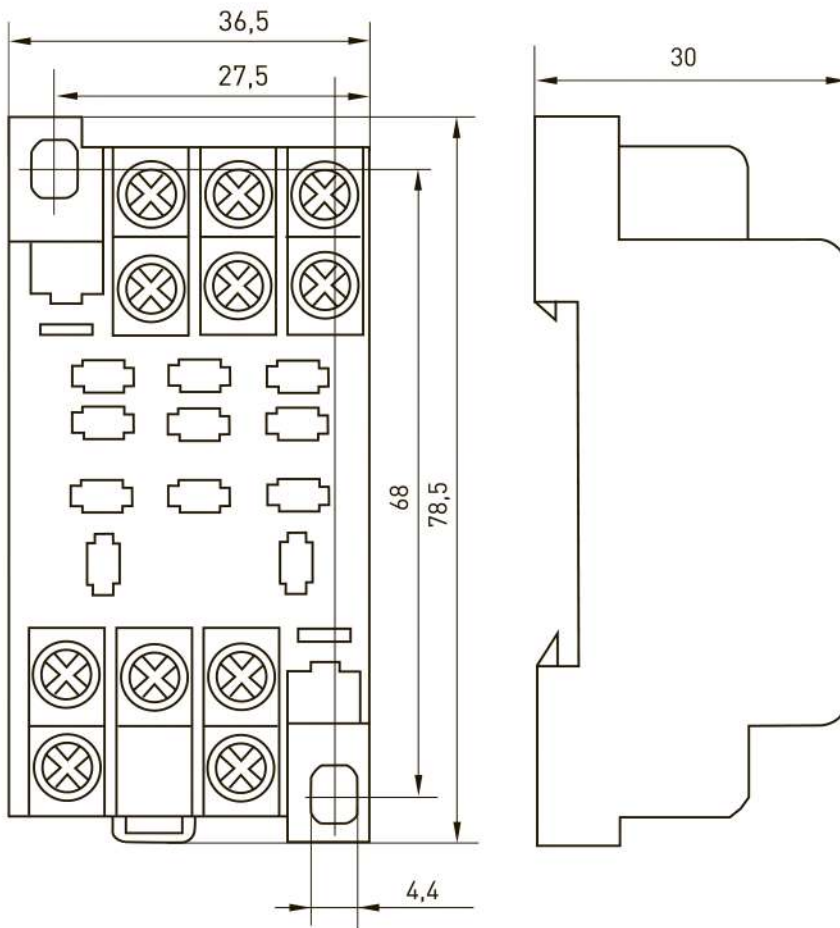

ВНИМАНИЕ! В комплект поставки разъемов модульных РМ, реле промежуточные РП не входят!

2. ТЕХНИЧЕСКИЕ ХАРАКТЕРИСТИКИ

Таблица 1

Параметры	Значения
Степень защиты	IP 20
Сечение подключаемых проводников, мм ²	0,75-2,5
Климатическое исполнение	УХЛ4
Способ крепления	на DIN-рейку

Схемы подключения

3. ГАБАРИТНЫЕ РАЗМЕРЫ

PM 22/3

PM 22/4

PM 25/3

PM 25/4

4. ТИПОВАЯ КОМПЛЕКТАЦИЯ

1. Разъем модульный
2. Паспорт