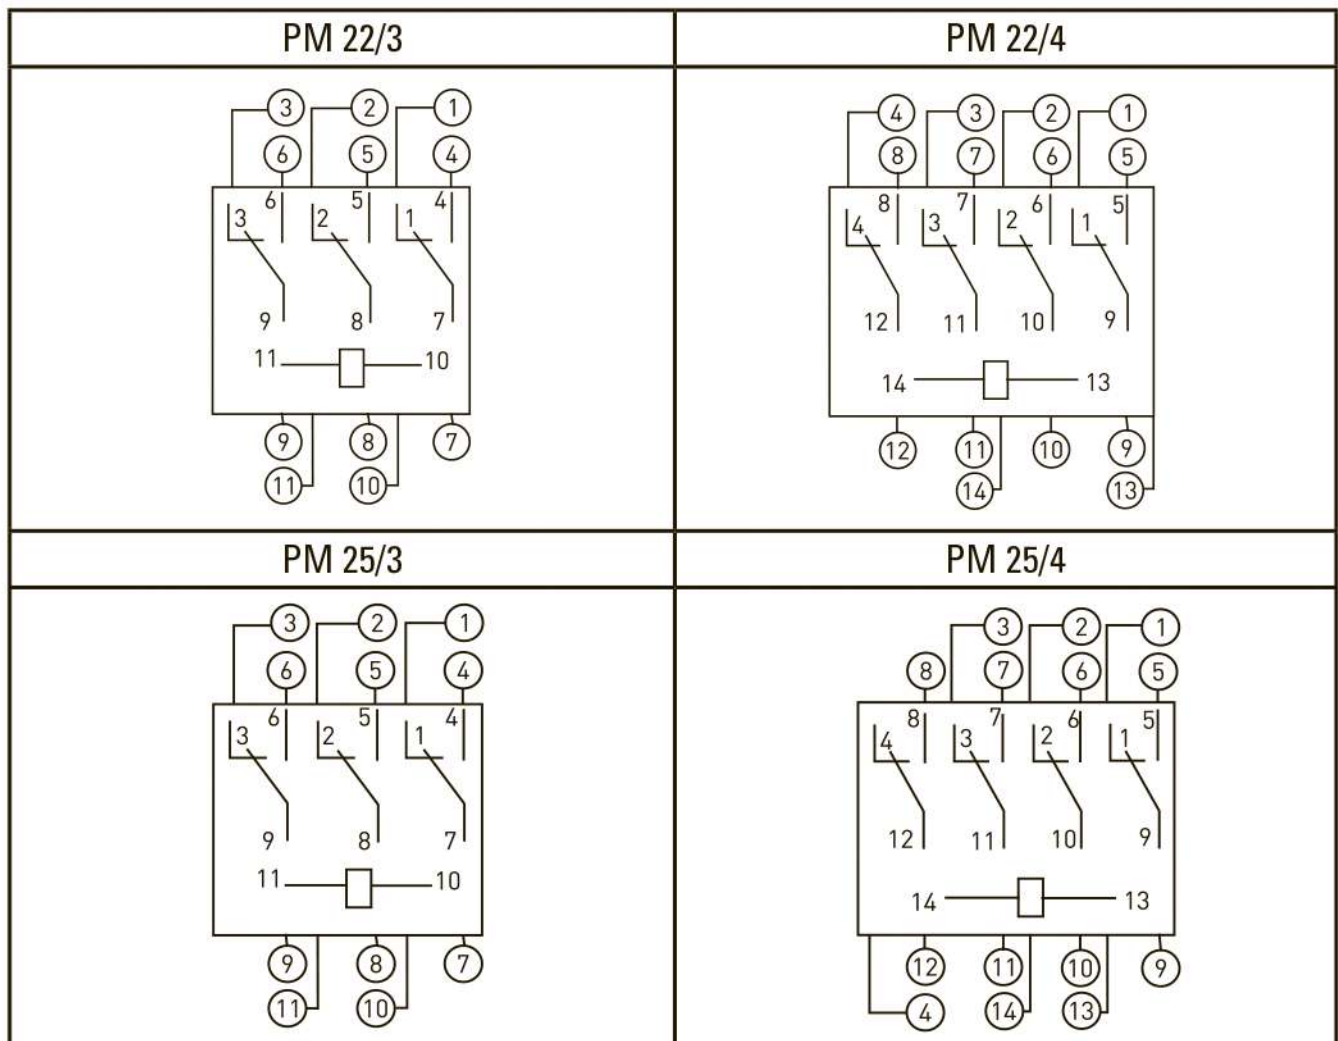

ПАСПОРТ

Разъем модульный EKF PROxima

1. НАЗНАЧЕНИЕ

Разъемы модульные серий РМ-22 и РМ-25 предназначены для крепления реле промежуточных на 35-мм монтажной DIN-рейке. На модульном разъеме располагаются зажимы выводов переключающих контактов и катушки.

ВНИМАНИЕ! В комплект поставки разъемов модульных РМ, реле промежуточные РП не входят!

2. ТЕХНИЧЕСКИЕ ХАРАКТЕРИСТИКИ

Таблица 1

Параметры	Значения
Степень защиты	IP 20
Сечение подключаемых проводников, мм ²	0,75-2,5
Климатическое исполнение	УХЛ4
Способ крепления	на DIN-рейку

Схемы подключения

3. ГАБАРИТНЫЕ РАЗМЕРЫ

PM 22/3

PM 22/4

PM 25/3

PM 25/4

4. ТИПОВАЯ КОМПЛЕКТАЦИЯ

1. Разъем модульный
2. Паспорт