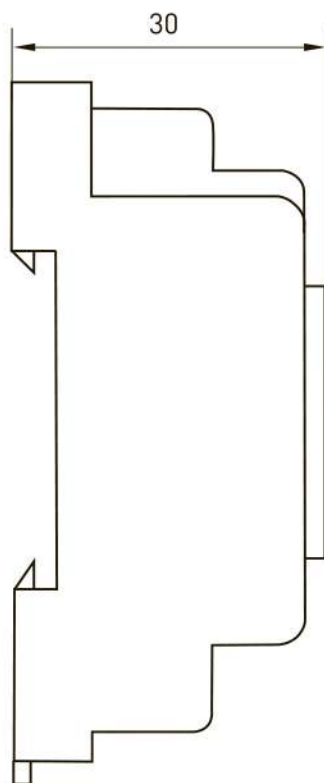

ПАСПОРТ

Разъем модульный EKF PROxima

1. НАЗНАЧЕНИЕ

Разъемы модульные серий РМ-22 и РМ-25 предназначены для крепления реле промежуточных на 35-мм монтажной DIN-рейке. На модульном разъеме располагаются зажимы выводов переключающих контактов и катушки.

ВНИМАНИЕ! В комплект поставки разъемов модульных РМ, реле промежуточные РП не входят!

2. ТЕХНИЧЕСКИЕ ХАРАКТЕРИСТИКИ

Таблица 1

Параметры	Значения
Степень защиты	IP 20
Сечение подключаемых проводников, мм ²	0,75-2,5
Климатическое исполнение	УХЛ4
Способ крепления	на DIN-рейку

Схемы подключения

3. ГАБАРИТНЫЕ РАЗМЕРЫ

PM 22/3

PM 22/4

PM 25/3

PM 25/4

4. ТИПОВАЯ КОМПЛЕКТАЦИЯ

1. Разъем модульный
2. Паспорт