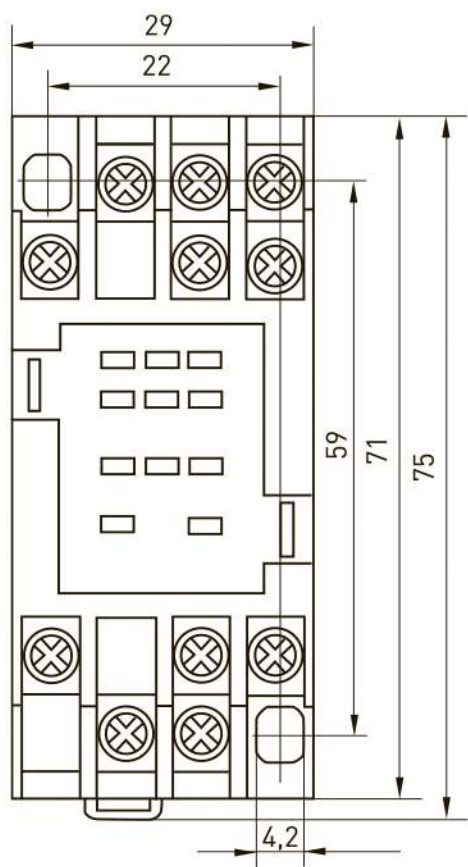

ПАСПОРТ

Разъем модульный EKF PROxima

1. НАЗНАЧЕНИЕ

Разъемы модульные серий РМ-22 и РМ-25 предназначены для крепления реле промежуточных на 35-мм монтажной DIN-рейке. На модульном разъеме располагаются зажимы выводов переключающих контактов и катушки.

ВНИМАНИЕ! В комплект поставки разъемов модульных РМ, реле промежуточные РП не входят!

2. ТЕХНИЧЕСКИЕ ХАРАКТЕРИСТИКИ

Таблица 1

Параметры	Значения
Степень защиты	IP 20
Сечение подключаемых проводников, мм ²	0,75-2,5
Климатическое исполнение	УХЛ4
Способ крепления	на DIN-рейку

Схемы подключения

3. ГАБАРИТНЫЕ РАЗМЕРЫ

PM 22/3

PM 22/4

PM 25/3

PM 25/4

4. ТИПОВАЯ КОМПЛЕКТАЦИЯ

1. Разъем модульный
2. Паспорт