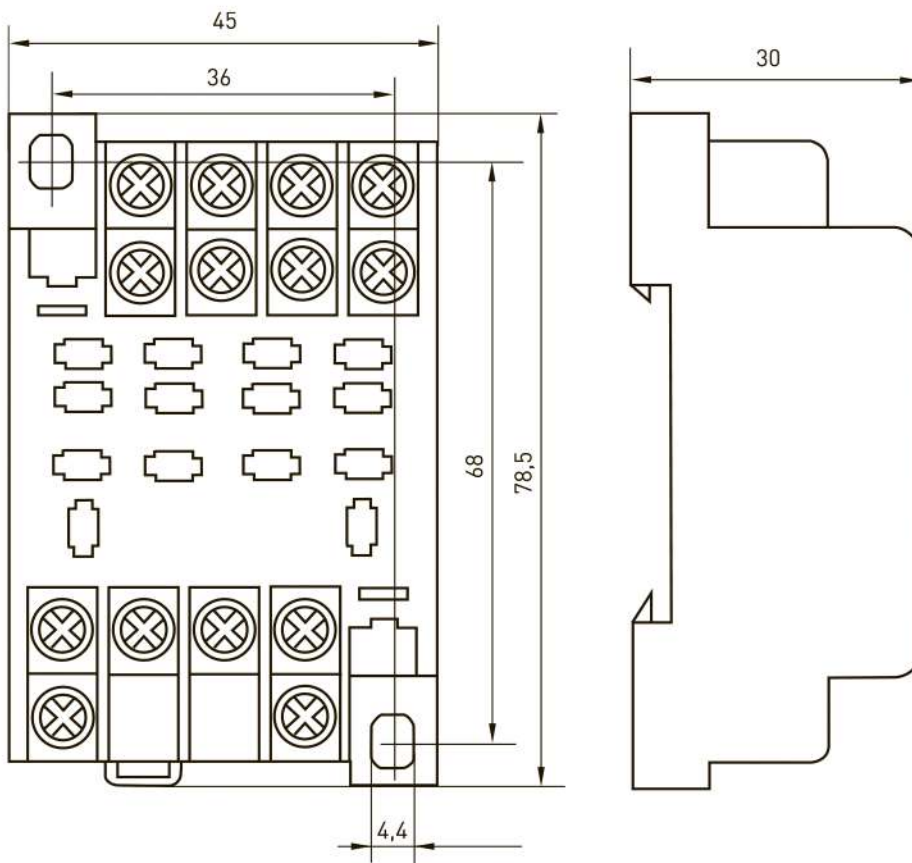

ВНИМАНИЕ! В комплект поставки разъемов модульных РМ, реле промежуточные РП не входят!

2. ТЕХНИЧЕСКИЕ ХАРАКТЕРИСТИКИ

Таблица 1

Параметры	Значения
Степень защиты	IP 20
Сечение подключаемых проводников, мм ²	0,75-2,5
Климатическое исполнение	УХЛ4
Способ крепления	на DIN-рейку

Схемы подключения

3. ГАБАРИТНЫЕ РАЗМЕРЫ

PM 22/3

PM 22/4

PM 25/3

PM 25/4

4. ТИПОВАЯ КОМПЛЕКТАЦИЯ

1. Разъем модульный
2. Паспорт