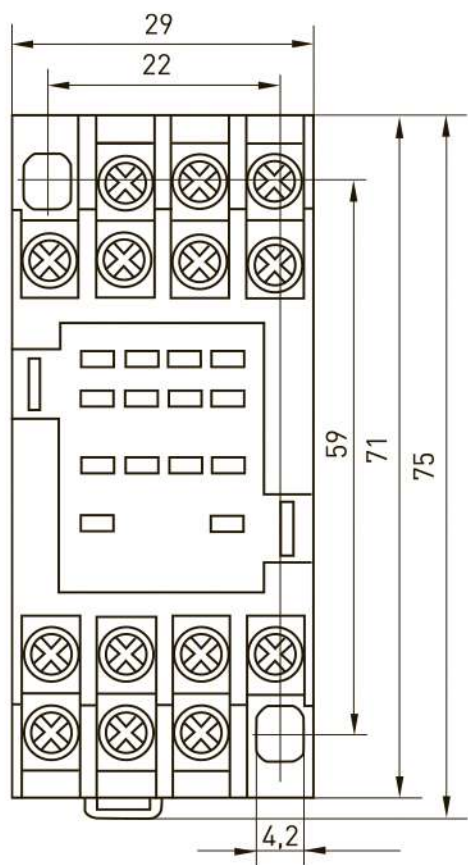

ВНИМАНИЕ! В комплект поставки разъемов модульных РМ, реле промежуточные РП не входят!

2. ТЕХНИЧЕСКИЕ ХАРАКТЕРИСТИКИ

Таблица 1

Параметры	Значения
Степень защиты	IP 20
Сечение подключаемых проводников, мм ²	0,75-2,5
Климатическое исполнение	УХЛ4
Способ крепления	на DIN-рейку

Схемы подключения

3. ГАБАРИТНЫЕ РАЗМЕРЫ

PM 22/3

PM 22/4

PM 25/3

PM 25/4

4. ТИПОВАЯ КОМПЛЕКТАЦИЯ

1. Разъем модульный
2. Паспорт