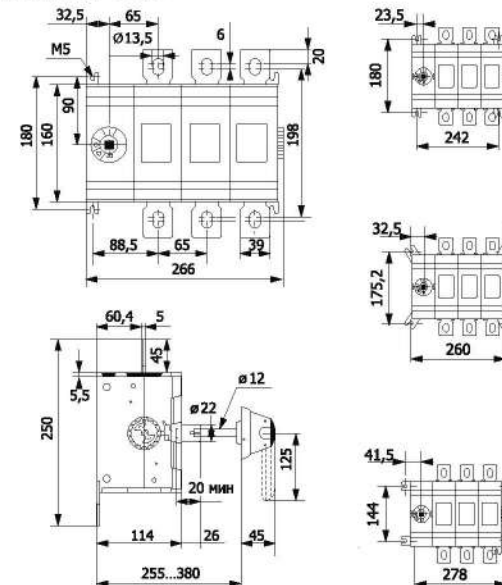

## Габаритные и установочные размеры

Рубильник 80-100 А

Рубильник 160-250 А

Рубильник 315-400 А

Рубильник 600-800 А

Монтаж моделей 80 А и 100 А

На монтажную панель

На DIN-рейку

EN 50022

Установка рукоятки для управления через дверь

Размеры выреза для ручки

Установка рукоятки управления для прямой установки

Перестановка крепежей на панель

Типовые схемы подключения

Типовая комплектация