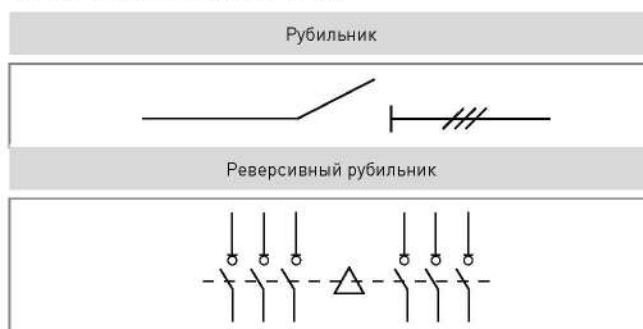

## Габаритные и установочные размеры

Рубильник 80-100 А

Рубильник 160-250 А

Рубильник 315-400 А

Рубильник 600-800 А

Монтаж моделей 80 А и 100 А

На монтажную панель

На DIN-рейку

EN 50022

Установка рукоятки для управления через дверь

Размеры выреза для ручки

Установка рукоятки управления для прямой установки

Перестановка крепежей на панель

Типовые схемы подключения

Типовая комплектация