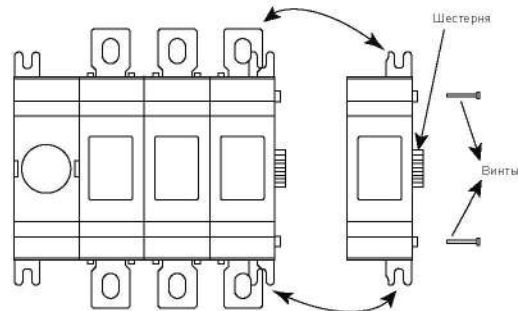

## Габаритные и установочные размеры

Рубильник 80-100 А

Рубильник 160-250 А

Рубильник 315-400 А

Рубильник 600-800 А

Монтаж моделей 80 А и 100 А

На монтажную панель

На DIN-рейку

EN 50022

Установка рукоятки для управления через дверь

Размеры выреза для ручки

Установка рукоятки управления для прямой установки

Перестановка крепежей на панель

Типовые схемы подключения

Типовая комплектация