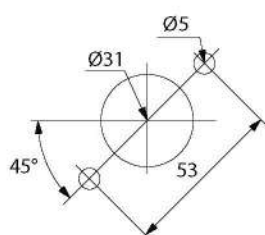

## Габаритные и установочные размеры

Рубильник 80-100 А

Рубильник 160-250 А

Рубильник 315-400 А

Рубильник 600-800 А

Монтаж моделей 80 А и 100 А

На монтажную панель

На DIN-рейку

EN 50022

Установка рукоятки для управления через дверь

Размеры выреза для ручки

Установка рукоятки управления для прямой установки

Перестановка крепежей на панель

Типовые схемы подключения

Типовая комплектация