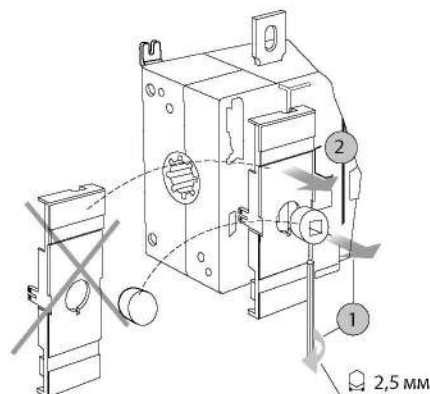

## Габаритные и установочные размеры

Рубильник 80-100 А

Рубильник 160-250 А

Рубильник 315-400 А

Рубильник 600-800 А

Монтаж моделей 80 А и 100 А

На монтажную панель

На DIN-рейку

EN 50022

Установка рукоятки для управления через дверь

Размеры выреза для ручки

Установка рукоятки управления для прямой установки

Перестановка крепежей на панель

Типовые схемы подключения

Типовая комплектация