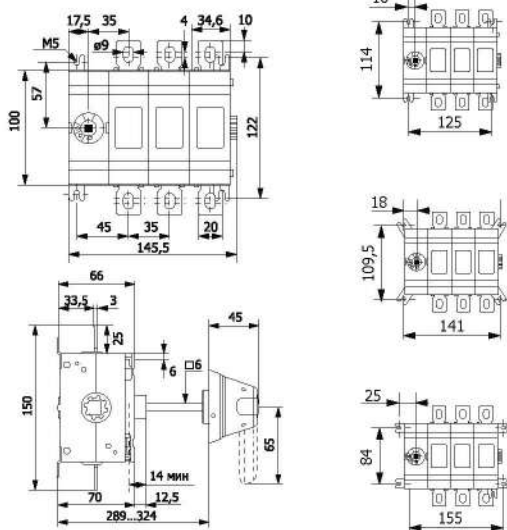

## Габаритные и установочные размеры

Рубильник 80-100 А

Рубильник 160-250 А

Рубильник 315-400 А

Рубильник 600-800 А

Монтаж моделей 80 А и 100 А

На монтажную панель

На DIN-рейку