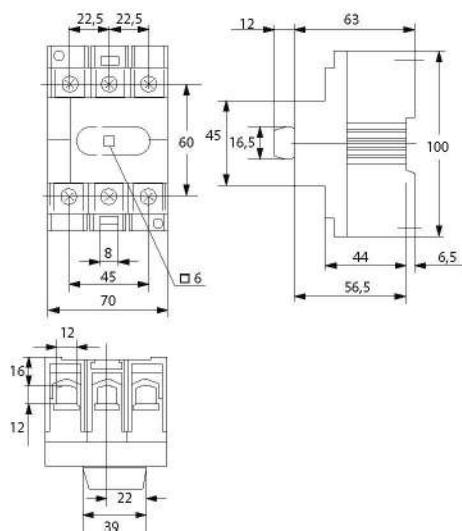

## Габаритные и установочные размеры

Рубильник 80-100 А

Рубильник 160-250 А

Рубильник 315-400 А

Рубильник 600-800 А

Монтаж моделей 80 А и 100 А

На монтажную панель

На DIN-рейку