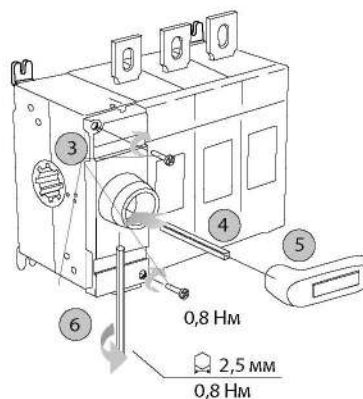

## Габаритные и установочные размеры

Рубильник 80-100 А

Рубильник 160-250 А

Рубильник 315-400 А

Рубильник 600-800 А

Монтаж моделей 80 А и 100 А

На монтажную панель

На DIN-рейку

EN 50022

Установка рукоятки для управления через дверь

Размеры выреза для ручки

Установка рукоятки управления для прямой установки

Перестановка крепежей на панель

Типовые схемы подключения

Типовая комплектация