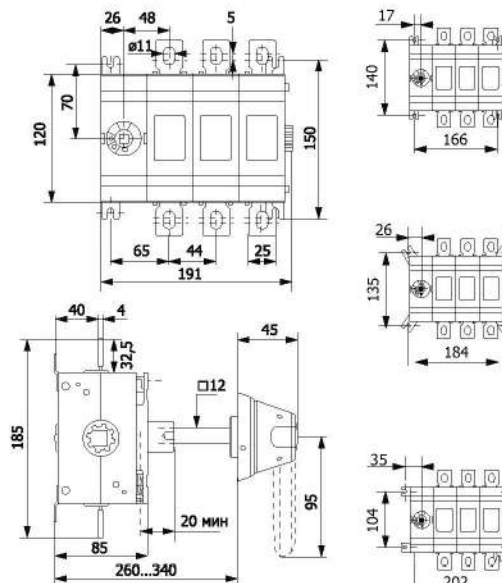

## Габаритные и установочные размеры

Рубильник 80-100 А

Рубильник 160-250 А

Рубильник 315-400 А

Рубильник 600-800 А

Монтаж моделей 80 А и 100 А

На монтажную панель

На DIN-рейку

EN 50022

Установка рукоятки для управления через дверь

Размеры выреза для ручки

Установка рукоятки управления для прямой установки

Перестановка крепежей на панель

Типовые схемы подключения

Типовая комплектация