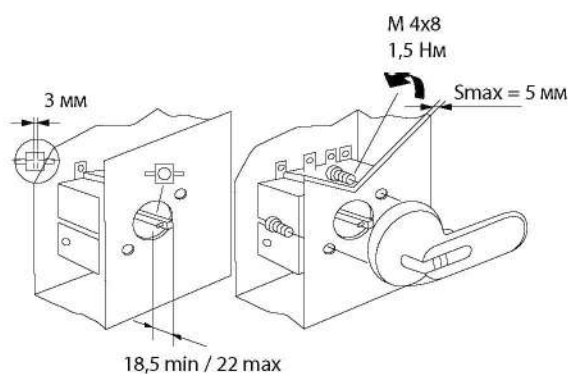

## Габаритные и установочные размеры

Рубильник 80-100 А

Рубильник 160-250 А

Рубильник 315-400 А

Рубильник 600-800 А

Монтаж моделей 80 А и 100 А

На монтажную панель

На DIN-рейку

EN 50022

Установка рукоятки для управления через дверь

Размеры выреза для ручки

Установка рукоятки управления для прямой установки

Перестановка крепежей на панель

Типовые схемы подключения

Типовая комплектация