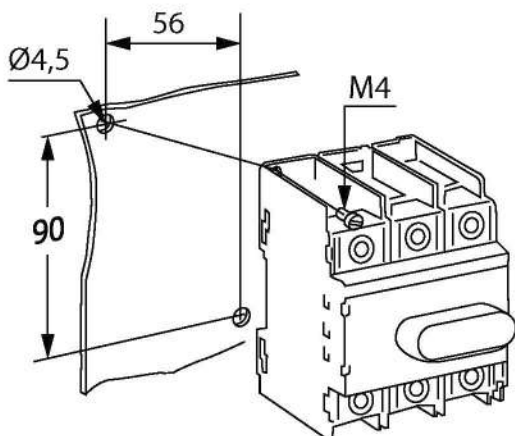

## Габаритные и установочные размеры

Рубильник 80-100 А

Рубильник 160-250 А

Рубильник 315-400 А

Рубильник 600-800 А

Монтаж моделей 80 А и 100 А

На монтажную панель

На DIN-рейку

EN 50022

Установка рукоятки для управления через дверь

Размеры выреза для ручки

Установка рукоятки управления для прямой установки

Перестановка крепежей на панель

Типовые схемы подключения

Типовая комплектация