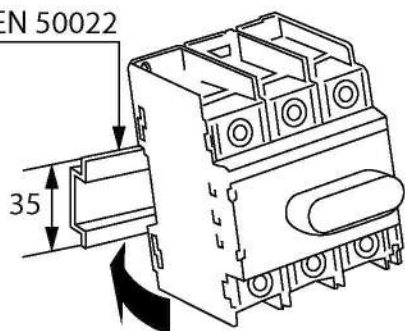

## Габаритные и установочные размеры

Рубильник 80-100 А

Рубильник 160-250 А

Рубильник 315-400 А

Рубильник 600-800 А

Монтаж моделей 80 А и 100 А

На монтажную панель

На DIN-рейку

EN 50022

Установка рукоятки для управления через дверь

Размеры выреза для ручки

Установка рукоятки управления для прямой установки

Перестановка крепежей на панель

Типовые схемы подключения

Типовая комплектация