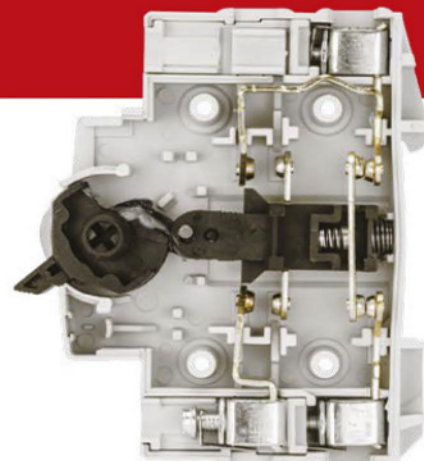

Трехпозиционный переключатель EKF BASIC

ОПИСАНИЕ

Трехпозиционные переключатели EKF BASIC являются механическими коммутационными аппаратами. Возможна коммутация алюминиевым и медным проводом.

ГОСТ 30011.5.1-2012
МЭК 60947-5-1:2003

Номинальный ток трехпозиционного переключателя.

Номинальное напряжение.

ПРИМЕНЕНИЕ

- Переключение нагрузки или питающей линии.
- Проведение тока в нормальном режиме.
- Нечастое оперативное включение электрической цепи.