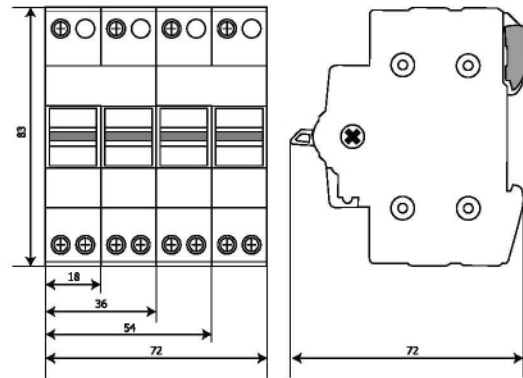

ТЕХНИЧЕСКИЕ ХАРАКТЕРИСТИКИ

Параметры	Значения
Номинальное напряжение, В	230 / 400
Номинальный ток, А	16, 25, 63
Количество полюсов	1P, 2P, 3P, 4P
Механическая износостойкость циклов вкл./откл., не менее	30 000
Электрическая износостойкость циклов вкл./откл., не менее	10 000
Степень защиты по ГОСТ 14254	IP 20
Климатическое исполнение по ГОСТ 15150	УХЛ 4
Категория применения	АС 22 В
Сечение присоединяемых проводников, мм	2, 1,5–16
Момент затяжки винтов, Н·м	2,5

Габаритные и установочные размеры