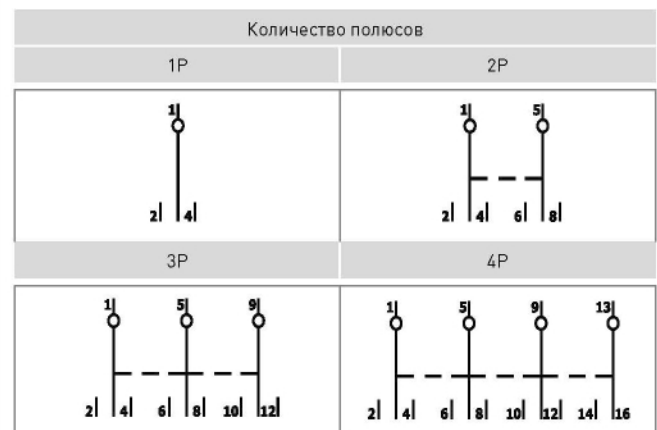

Типовые схемы подключения

Особенности эксплуатации и монтажа

Монтаж и подключение трехпозиционных переключателей должны осуществляться квалифицированным электротехническим персоналом.

ВНИМАНИЕ! Все работы по монтажу, подключению и настройке необходимо проводить при отключенном питании!

Трехпозиционные переключатели монтируются на DIN-рейку 35 мм.

Типовая комплектация

1. Трехпозиционный переключатель EKF BASIC.
2. Паспорт.