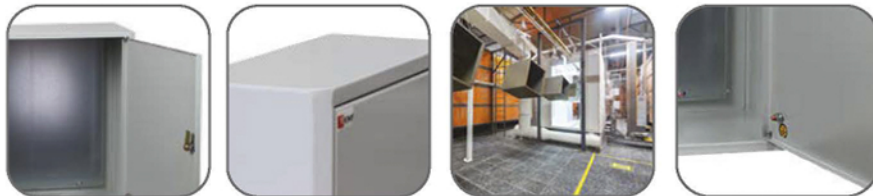

IP31

IP54

ГАРАНТИЯ
3
ГОДА

Корпуса электрощитов серии BASIC являются функциональными аналогами корпусов серии PROxima и представляют ее бюджетное исполнение. Рассчитаны на применение без высоких эксплуатационных нагрузок. Поэтому серию Basic отличает меньшая толщина металла и базовая комплектация: без поводков заземления, монтажного комплекта и маркировочных наклеек.

ПРИМЕНЕНИЕ

Щиты распределительные (ЩРН)

Применяются в сфере производства и промышленности, а также объектах гражданского и инфраструктурного строительства.

- Предназначены для:
- дальнейшей сборки щитов распределения электроэнергии;
 - защиты сетей от токов перегрузки и короткого замыкания;
 - установки различного модульного оборудования.

Щиты учетно-распределительные навесные (ЩУРН)

Применяются в сфере гражданского строительства.

- Предназначены для:
- дальнейшей сборки электрощитов учетно-распределительного типа на основе счетчиков электроэнергии и модульной аппаратуры;
 - использования в частных жилых домах;
 - использования в гаражных кооперативах.

ПРЕИМУЩЕСТВА

- Доступное решение для бюджетных проектов
- Сохранено ключевое преимущество серии PROxima: сварной корпус
- Атмосферостойкая порошковая краска
- Наличие установленных шпилек заземления

Изображение	Наименование	Габариты (В x Ш x Г), мм	Габариты монтажной панели, мм	Макс. кол-во модулей	Кол-во DIN-реек	Масса нетто, кг	Артикул
-------------	--------------	--------------------------	-------------------------------	----------------------	-----------------	-----------------	---------