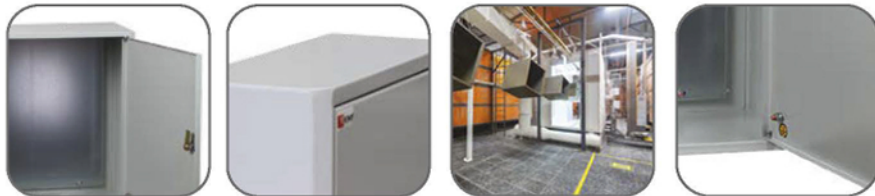

BASIC

Щиты с монтажной панелью (автоматизации) навесные

Щиты распределительные ЩРН EKF BASIC.
Щиты учетно-распределительные навесные ЩУ и ЩУРН EKF BASIC.
Щиты с монтажной панелью ЩМП EKF BASIC.

ОПИСАНИЕ

Корпуса электрощитов серии BASIC являются функциональными аналогами корпусов серии PROxima и представляют ее бюджетное исполнение. Рассчитаны на применение без высоких эксплуатационных нагрузок. Поэтому серию Basic отличает меньшая толщина металла и базовая комплектация: без поводков заземления, монтажного комплекта и маркировочных наклеек.

ПРИМЕНЕНИЕ

Щиты распределительные (ЩРН)

Применяются в сфере производства и промышленности, а также объектах гражданского и инфраструктурного строительства.

- Предназначены для:
- дальнейшей сборки щитов распределения электроэнергии;
 - защиты сетей от токов перегрузки и короткого замыкания;
 - установки различного модульного оборудования.

Щиты учетно-распределительные навесные (ЩУРН)

Применяются в сфере гражданского строительства.

- Предназначены для:
- дальнейшей сборки электрощитов учетно-распределительного типа на основе счетчиков электроэнергии и модульной аппаратуры;
 - использования в частных жилых домах;
 - использования в гаражных кооперативах.

ПРЕИМУЩЕСТВА

- Доступное решение для бюджетных проектов
- Сохранено ключевое преимущество серии PROxima: сварной корпус
- Атмосферостойкая порошковая краска
- Наличие установленных шпилек заземления

Изображение	Наименование	Габариты (В x Ш x Г), мм	Габариты монтажной панели, мм	Макс. кол-во модулей	Кол-во DIN-реек	Масса нетто, кг	Артикул
-------------	--------------	--------------------------	-------------------------------	----------------------	-----------------	-----------------	---------