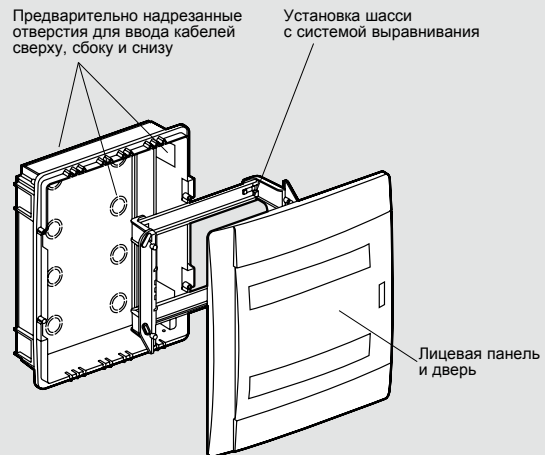

Practibox™ распределительные щитки скрытого монтажа

от 6 до 36 модулей

6 011 11

6 011 19

Степень защиты IP 40 – IK 07 с дверью
 Класс изоляции II
 Номинальный ток I_n = 63 А
 Соответствие МЭК 60 439

Упак.	Кат. №	Щитки
1	6 011 10	1 рейка на 6 модулей
1	6 011 11	1 рейка на 8 модулей
1	6 011 12	1 рейка на 12 модулей
1	6 011 13	2 рейки на 12 модулей
1	6 011 14	3 рейки на 12 модулей
Щитки с шинами PE+N		
Поставляются с шинами: – 1 x PE: 4 x 16 ² + 4 x 10 ² – 1 x N: 4 x 16 ² + 4 x 10 ²		
1	6 011 17	1 рейка на 12 модулей
1	6 011 18	2 рейки на 12 модулей
1	6 011 19	3 рейки на 12 модулей

Аксессуары		
Заглушка Разделяемая на модули или 1/2 модулей Шириной 5 модулей, белая		
20	0 016 60	
Шина N + PE Нейтраль и земля, 2 x 8 зажимов		
10	6 012 90	
Замок Замок п° 850 Только для распределительных щитков на 2 или 3 рейки		
1	0 019 66	

Габаритные размеры

• Щитки на 6, 8 и 12 модулей

	Количество модулей		
	6 мод.	8 мод.	12 мод.
A	230	266	334
B	186	188	225
C	208	244	287
D	180	180	208
E	27	27	31

• Щитки на 24 и 36 модулей

	Количество модулей	
	24 мод.	36 мод.
B	376	526
D	358	508
E	40	42