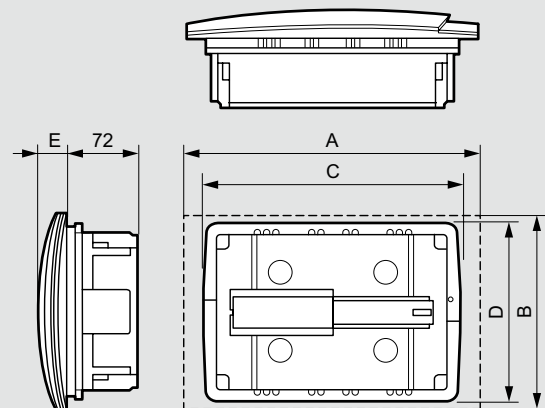

Practibox™ распределительные щитки скрытого монтажа

от 6 до 36 модулей

6 011 11

6 011 19

Степень защиты IP 40 – IK 07 с дверью
 Класс изоляции II
 Номинальный ток I_n = 63 А
 Соответствие МЭК 60 439

Упак.	Кат. №	Щитки
1	6 011 10	1 рейка на 6 модулей
1	6 011 11	1 рейка на 8 модулей
1	6 011 12	1 рейка на 12 модулей
1	6 011 13	2 рейки на 12 модулей
1	6 011 14	3 рейки на 12 модулей
Щитки с шинами PE+N		
Поставляются с шинами: – 1 x PE: 4 x 16 ² + 4 x 10 ² – 1 x N: 4 x 16 ² + 4 x 10 ²		
1	6 011 17	1 рейка на 12 модулей
1	6 011 18	2 рейки на 12 модулей
1	6 011 19	3 рейки на 12 модулей

Аксессуары		
Заглушка Разделяемая на модули или 1/2 модулей Шириной 5 модулей, белая		
20	0 016 60	
Шина N + PE Нейтраль и земля, 2 x 8 зажимов		
10	6 012 90	
Замок Замок п° 850 Только для распределительных щитков на 2 или 3 рейки		
1	0 019 66	

Габаритные размеры

• Щитки на 6, 8 и 12 модулей

	Количество модулей		
	6 мод.	8 мод.	12 мод.
A	230	266	334
B	186	188	225
C	208	244	287
D	180	180	208
E	27	27	31

• Щитки на 24 и 36 модулей

	Количество модулей	
	24 мод.	36 мод.
B	376	526
D	358	508
E	40	42