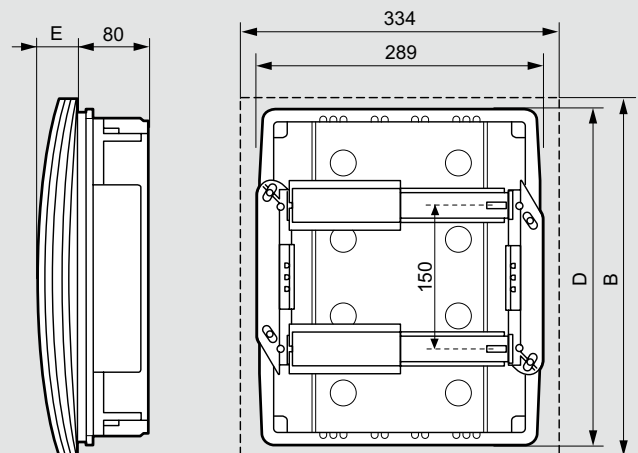

Аксессуары		
Заглушка Разделяемая на модули или 1/2 модулей Шириной 5 модулей, белая		
20	0 016 60	
Шина N + PE Нейтраль и земля, 2 x 8 зажимов		
10	6 012 90	
Замок Замок п° 850 Только для распределительных щитков на 2 или 3 рейки		
1	0 019 66	

Габаритные размеры

• Щитки на 6, 8 и 12 модулей

	Количество модулей		
	6 мод.	8 мод.	12 мод.
A	230	266	334
B	186	188	225
C	208	244	287
D	180	180	208
E	27	27	31

• Щитки на 24 и 36 модулей

	Количество модулей	
	24 мод.	36 мод.
B	376	526
D	358	508
E	40	42