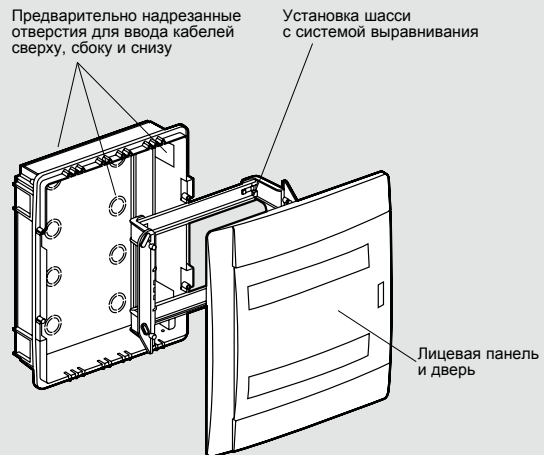

Practibox™ распределительные щитки скрытого монтажа

от 6 до 36 модулей

6 011 11

6 011 19

Степень защиты IP 40 – IK 07 с дверью
 Класс изоляции II
 Номинальный ток $I_n = 63 \text{ A}$
 Соответствие МЭК 60 439

Упак.	Кат. №	Щитки
1	6 011 10	1 рейка на 6 модулей
1	6 011 11	1 рейка на 8 модулей
1	6 011 12	1 рейка на 12 модулей
1	6 011 13	2 рейки на 12 модулей
1	6 011 14	3 рейки на 12 модулей
Щитки с шинами PE+N		
Поставляются с шинами: – 1 x PE: $4 \times 16^2 + 4 \times 10^2$ – 1 x N: $4 \times 16^2 + 4 \times 10^2$		
1	6 011 17	1 рейка на 12 модулей
1	6 011 18	2 рейки на 12 модулей
1	6 011 19	3 рейки на 12 модулей

Аксессуары		
Заглушка Разделяемая на модули или 1/2 модулей Шириной 5 модулей, белая		
20	0 016 60	
Шина N + PE Нейтраль и земля, 2 x 8 зажимов		
10	6 012 90	
Замок Замок п° 850 Только для распределительных щитков на 2 или 3 рейки		
1	0 019 66	