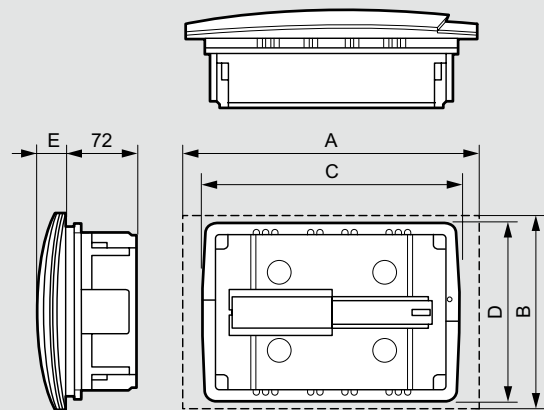

Practibox™ распределительные щитки скрытого монтажа

от 6 до 36 модулей

6 011 11

6 011 19

Степень защиты IP 40 – IK 07 с дверью
 Класс изоляции II
 Номинальный ток $I_n = 63 \text{ A}$
 Соответствие МЭК 60 439

Упак.	Кат. №	Щитки
1	6 011 10	1 рейка на 6 модулей
1	6 011 11	1 рейка на 8 модулей
1	6 011 12	1 рейка на 12 модулей
1	6 011 13	2 рейки на 12 модулей
1	6 011 14	3 рейки на 12 модулей
Щитки с шинами PE+N		
Поставляются с шинами: – 1 x PE: $4 \times 16^2 + 4 \times 10^2$ – 1 x N: $4 \times 16^2 + 4 \times 10^2$		
1	6 011 17	1 рейка на 12 модулей
1	6 011 18	2 рейки на 12 модулей
1	6 011 19	3 рейки на 12 модулей

Аксессуары		
Заглушка Разделяемая на модули или 1/2 модулей Шириной 5 модулей, белая		
20	0 016 60	
Шина N + PE Нейтраль и земля, 2 x 8 зажимов		
10	6 012 90	
Замок Замок п° 850 Только для распределительных щитков на 2 или 3 рейки		
1	0 019 66	

Габаритные размеры

• Щитки на 6, 8 и 12 модулей

	Количество модулей		
	6 мод.	8 мод.	12 мод.
A	230	266	334
B	186	188	225
C	208	244	287
D	180	180	208
E	27	27	31

• Щитки на 24 и 36 модулей

	Количество модулей	
	24 мод.	36 мод.
B	376	526
D	358	508
E	40	42