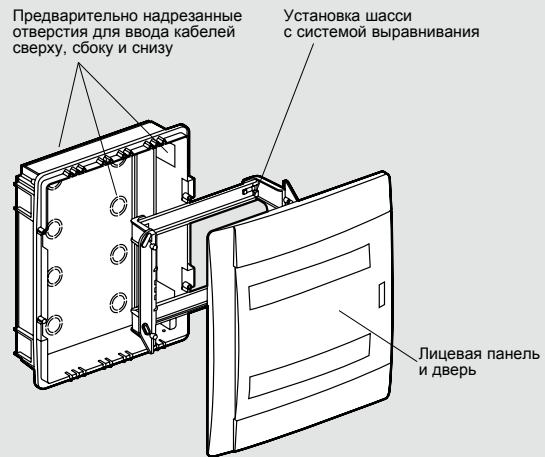

Practibox™ распределительные щитки скрытого монтажа

от 6 до 36 модулей

6 011 11

6 011 19

Степень защиты IP 40 – IK 07 с дверью
 Класс изоляции II
 Номинальный ток $I_n = 63 \text{ A}$
 Соответствие МЭК 60 439

Упак.	Кат. №	Щитки
1	6 011 10	Поставляются без шин 1 рейка на 6 модулей
1	6 011 11	1 рейка на 8 модулей
1	6 011 12	1 рейка на 12 модулей
1	6 011 13	2 рейки на 12 модулей
1	6 011 14	3 рейки на 12 модулей
Щитки с шинами PE+N		
Поставляются с шинами: – 1 x PE: $4 \times 16^2 + 4 \times 10^2$ – 1 x N: $4 \times 16^2 + 4 \times 10^2$		
1	6 011 17	1 рейка на 12 модулей
1	6 011 18	2 рейки на 12 модулей
1	6 011 19	3 рейки на 12 модулей

Аксессуары		
Заглушка Разделяемая на модули или 1/2 модулей Шириной 5 модулей, белая		
20	0 016 60	
Шина N + PE Нейтраль и земля, 2 x 8 зажимов		
10	6 012 90	
Замок Замок п° 850 Только для распределительных щитков на 2 или 3 рейки		
1	0 019 66	