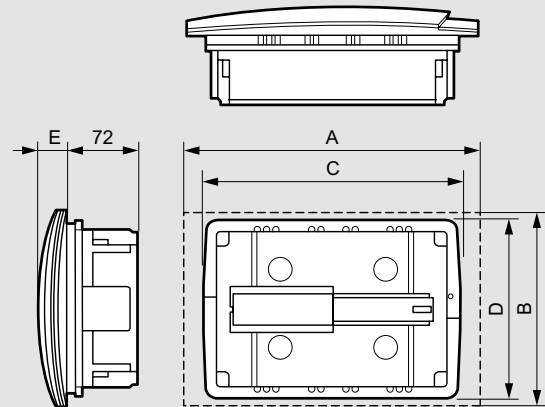

Practibox™ распределительные щитки скрытого монтажа

от 6 до 36 модулей

6 011 11

6 011 19

Степень защиты IP 40 – IK 07 с дверью
 Класс изоляции II
 Номинальный ток $I_n = 63 \text{ A}$
 Соответствие МЭК 60 439

Упак.	Кат. №	Щитки
1	6 011 10	Поставляются без шин 1 рейка на 6 модулей
1	6 011 11	1 рейка на 8 модулей
1	6 011 12	1 рейка на 12 модулей
1	6 011 13	2 рейки на 12 модулей
1	6 011 14	3 рейки на 12 модулей
Щитки с шинами PE+N		
Поставляются с шинами: – 1 x PE: $4 \times 16^2 + 4 \times 10^2$ – 1 x N: $4 \times 16^2 + 4 \times 10^2$		
1	6 011 17	1 рейка на 12 модулей
1	6 011 18	2 рейки на 12 модулей
1	6 011 19	3 рейки на 12 модулей

Аксессуары		
Заглушка Разделяемая на модули или 1/2 модулей Шириной 5 модулей, белая		
20	0 016 60	
Шина N + PE Нейтраль и земля, 2 x 8 зажимов		
10	6 012 90	
Замок Замок п° 850 Только для распределительных щитков на 2 или 3 рейки		
1	0 019 66	

Габаритные размеры

• Щитки на 6, 8 и 12 модулей

	Количество модулей		
	6 мод.	8 мод.	12 мод.
A	230	266	334
B	186	188	225
C	208	244	287
D	180	180	208
E	27	27	31

• Щитки на 24 и 36 модулей

	Количество модулей	
	24 мод.	36 мод.
B	376	526
D	358	508
E	40	42