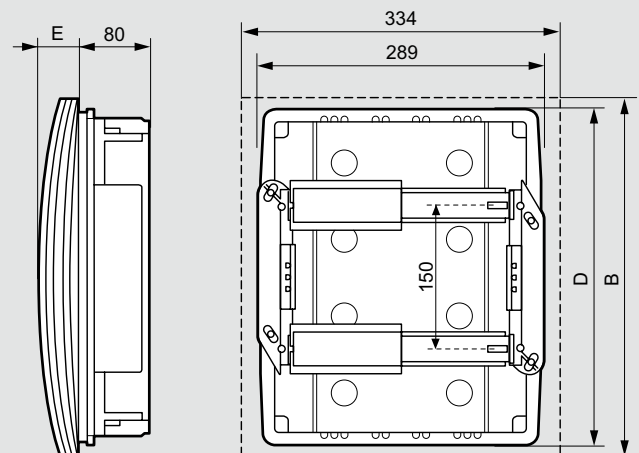

<b>Аксессуары</b>		
<b>Заглушка</b> Разделяемая на модули или 1/2 модулей Шириной 5 модулей, белая		
20	0 016 60	
<b>Шина N + PE</b> Нейтраль и земля, 2 x 8 зажимов		
10	6 012 90	
<b>Замок</b> Замок п° 850 Только для распределительных щитков на 2 или 3 рейки		
1	0 019 66	

## Габаритные размеры

• Щитки на 6, 8 и 12 модулей

	Количество модулей		
	6 мод.	8 мод.	12 мод.
<b>A</b>	230	266	334
<b>B</b>	186	188	225
<b>C</b>	208	244	287
<b>D</b>	180	180	208
<b>E</b>	27	27	31

• Щитки на 24 и 36 модулей