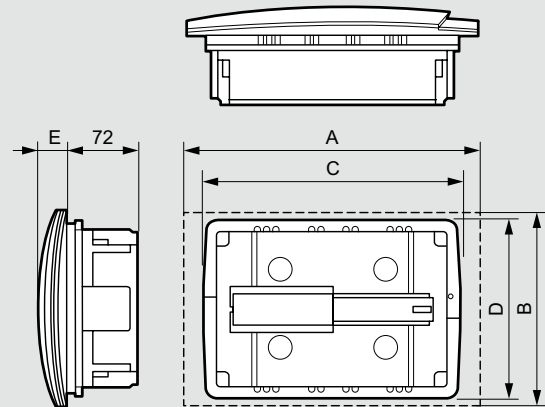

# Practibox™ распределительные щитки скрытого монтажа

от 6 до 36 модулей

6 011 11

6 011 19

Степень защиты IP 40 – IK 07 с дверью  
 Класс изоляции II  
 Номинальный ток  $I_n = 63 \text{ A}$   
 Соответствие МЭК 60 439

Упак.	Кат. №	Щитки
1	6 011 10	Поставляются без шин 1 рейка на 6 модулей
1	6 011 11	1 рейка на 8 модулей
1	6 011 12	1 рейка на 12 модулей
1	6 011 13	2 рейки на 12 модулей
1	6 011 14	3 рейки на 12 модулей
<b>Щитки с шинами PE+N</b>		
Поставляются с шинами: – 1 x PE: $4 \times 16^2 + 4 \times 10^2$ – 1 x N: $4 \times 16^2 + 4 \times 10^2$		
1	6 011 17	1 рейка на 12 модулей
1	6 011 18	2 рейки на 12 модулей
1	6 011 19	3 рейки на 12 модулей

<b>Аксессуары</b>		
<b>Заглушка</b> Разделяемая на модули или 1/2 модулей Шириной 5 модулей, белая		
20	0 016 60	
<b>Шина N + PE</b> Нейтраль и земля, 2 x 8 зажимов		
10	6 012 90	
<b>Замок</b> Замок п° 850 Только для распределительных щитков на 2 или 3 рейки		
1	0 019 66	

## Габаритные размеры

• Щитки на 6, 8 и 12 модулей

	Количество модулей		
	6 мод.	8 мод.	12 мод.
<b>A</b>	230	266	334
<b>B</b>	186	188	225
<b>C</b>	208	244	287
<b>D</b>	180	180	208
<b>E</b>	27	27	31

• Щитки на 24 и 36 модулей