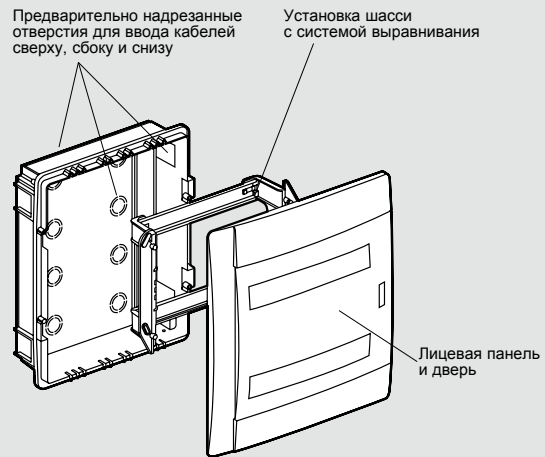

Practibox™ распределительные щитки скрытого монтажа

от 6 до 36 модулей

6 011 11

6 011 19

Степень защиты IP 40 – IK 07 с дверью
 Класс изоляции II
 Номинальный ток I_n = 63 A
 Соответствие МЭК 60 439

Упак.	Кат. №	Щитки
1	6 011 10	1 рейка на 6 модулей
1	6 011 11	1 рейка на 8 модулей
1	6 011 12	1 рейка на 12 модулей
1	6 011 13	2 рейки на 12 модулей
1	6 011 14	3 рейки на 12 модулей
Щитки с шинами PE+N		
Поставляются с шинами: – 1 x PE: 4 x 16 ² + 4 x 10 ² – 1 x N: 4 x 16 ² + 4 x 10 ²		
1	6 011 17	1 рейка на 12 модулей
1	6 011 18	2 рейки на 12 модулей
1	6 011 19	3 рейки на 12 модулей

Аксессуары		
Заглушка Разделяемая на модули или 1/2 модулей Шириной 5 модулей, белая		
20	0 016 60	
Шина N + PE Нейтраль и земля, 2 x 8 зажимов		
10	6 012 90	
Замок Замок п° 850 Только для распределительных щитков на 2 или 3 рейки		
1	0 019 66	

Габаритные размеры

• Щитки на 6, 8 и 12 модулей

	Количество модулей		
	6 мод.	8 мод.	12 мод.
A	230	266	334
B	186	188	225
C	208	244	287
D	180	180	208
E	27	27	31

• Щитки на 24 и 36 модулей

	Количество модулей	
	24 мод.	36 мод.
B	376	526
D	358	508
E	40	42