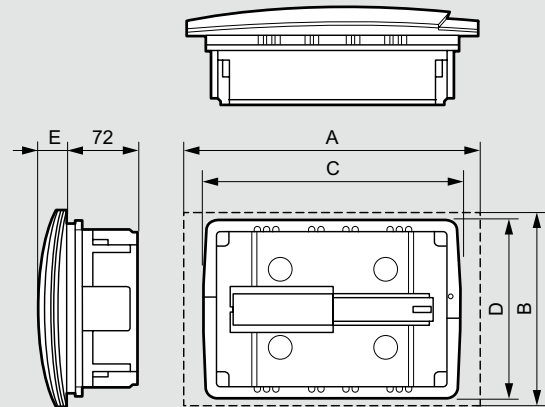

Practibox™ распределительные щитки скрытого монтажа

от 6 до 36 модулей

6 011 11

6 011 19

Степень защиты IP 40 – IK 07 с дверью
 Класс изоляции II
 Номинальный ток I_n = 63 A
 Соответствие МЭК 60 439

Упак.	Кат. №	Щитки
1	6 011 10	1 рейка на 6 модулей
1	6 011 11	1 рейка на 8 модулей
1	6 011 12	1 рейка на 12 модулей
1	6 011 13	2 рейки на 12 модулей
1	6 011 14	3 рейки на 12 модулей
Щитки с шинами PE+N		
Поставляются с шинами: – 1 x PE: 4 x 16 ² + 4 x 10 ² – 1 x N: 4 x 16 ² + 4 x 10 ²		
1	6 011 17	1 рейка на 12 модулей
1	6 011 18	2 рейки на 12 модулей
1	6 011 19	3 рейки на 12 модулей

Аксессуары		
Заглушка Разделяемая на модули или 1/2 модулей Шириной 5 модулей, белая		
20	0 016 60	
Шина N + PE Нейтраль и земля, 2 x 8 зажимов		
10	6 012 90	
Замок Замок п° 850 Только для распределительных щитков на 2 или 3 рейки		
1	0 019 66	

Габаритные размеры

• Щитки на 6, 8 и 12 модулей

	Количество модулей		
	6 мод.	8 мод.	12 мод.
A	230	266	334
B	186	188	225
C	208	244	287
D	180	180	208
E	27	27	31

• Щитки на 24 и 36 модулей

	Количество модулей	
	24 мод.	36 мод.
B	376	526
D	358	508
E	40	42