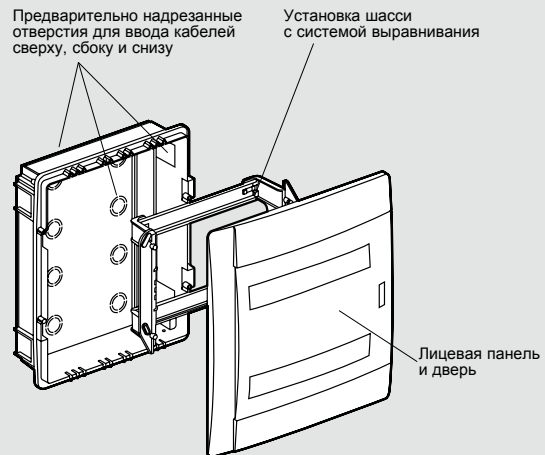

# Practibox™ распределительные щитки скрытого монтажа

от 6 до 36 модулей

6 011 11

6 011 19

Степень защиты IP 40 – IK 07 с дверью  
 Класс изоляции II  
 Номинальный ток  $I_n = 63 \text{ A}$   
 Соответствие МЭК 60 439

Упак.	Кат. №	Щитки
1	6 011 10	Поставляются без шин 1 рейка на 6 модулей
1	6 011 11	1 рейка на 8 модулей
1	6 011 12	1 рейка на 12 модулей
1	6 011 13	2 рейки на 12 модулей
1	6 011 14	3 рейки на 12 модулей
<b>Щитки с шинами PE+N</b>		
Поставляются с шинами: – 1 x PE: $4 \times 16^2 + 4 \times 10^2$ – 1 x N: $4 \times 16^2 + 4 \times 10^2$		
1	6 011 17	1 рейка на 12 модулей
1	6 011 18	2 рейки на 12 модулей
1	6 011 19	3 рейки на 12 модулей

<b>Аксессуары</b>		
<b>Заглушка</b> Разделяемая на модули или 1/2 модулей Шириной 5 модулей, белая		
20	0 016 60	
<b>Шина N + PE</b> Нейтраль и земля, 2 x 8 зажимов		
10	6 012 90	
<b>Замок</b> Замок п° 850 Только для распределительных щитков на 2 или 3 рейки		
1	0 019 66	