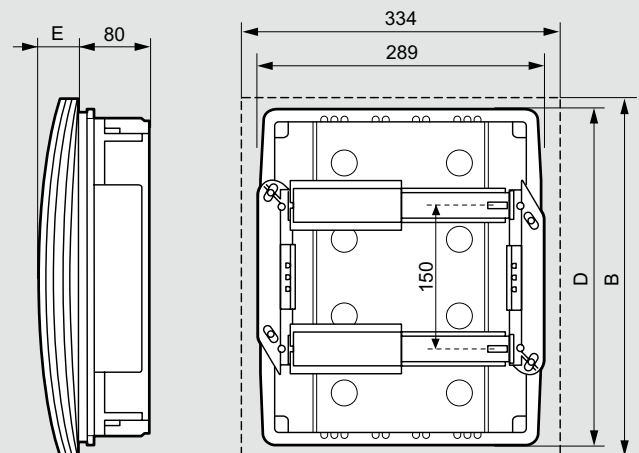

Аксессуары		
Заглушка Разделяемая на модули или 1/2 модулей Шириной 5 модулей, белая		
20	0 016 60	
Шина N + PE Нейтраль и земля, 2 x 8 зажимов		
10	6 012 90	
Замок Замок п° 850 Только для распределительных щитков на 2 или 3 рейки		
1	0 019 66	

Габаритные размеры

• Щитки на 6, 8 и 12 модулей

	Количество модулей		
	6 мод.	8 мод.	12 мод.
A	230	266	334
B	186	188	225
C	208	244	287
D	180	180	208
E	27	27	31

• Щитки на 24 и 36 модулей

	Количество модулей	
	24 мод.	36 мод.
B	376	526
D	358	508
E	40	42