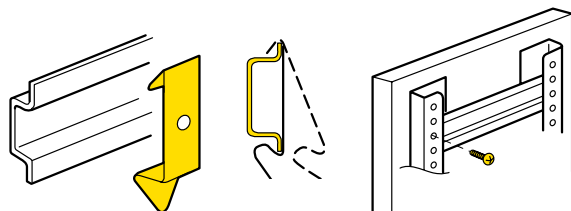

⁽¹⁾ Возможно крепление на винтах (поставляются в комплекте)