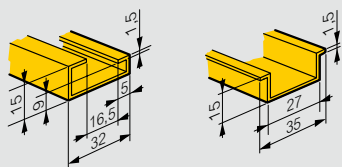

Аксессуары

10	0 016 90	Суппорт изолирующий Монтаж на рейку для экранов для клемм
5	0 016 91	Экраны для защиты клемм Ширина 45 мм, длина 1 м для монтажа на суппорт Кат. № 0 016 90
20	0 365 80	Карман для схем самоклеющийся Карман Внешние размеры Шир. x Выс. (мм) Внутренние размеры Шир. x Выс. x Глуб. (мм) 340 x 235 310 x 200 x 18
20	0 365 81	
10	0 097 99	Карман пластиковый 305 x 220 мм

⁽¹⁾ Для шкафов Atlantic Inox

Монтажные профили Lina 25

Кат. №№ 0 361 50/51/52/ 53/54/55/56 Кат. № 0 361 58/59

Разрезные монтажные профили Lina 25

Кат. № 0 361 92

(1) Средние метки для распиливания нанесены с шагом 25 мм 2 другие позволяют получить длину эквивалентную Кат. № 0 361 50/51/52/53/54/55/56

Рейки

Кат. № 0 374 02 Кат. №№ 0 367 80/81/82/83/84/85/86/ 0 374 07

Изолирующий суппорт и защитные кожухи

Шасси с монтажными стойками и рейками Lina 25

Габариты шкафов Выс. x Шир. (мм)	Высота стоек	Длина стоек	Монтаж шасси	
	A (мм)	D (мм)	B (мм)	C (мм)
300 x 300	237	243	225	225
300 x 400	237	343	225	325
400 x 300	337	243	325	225
400 x 400	337	343	325	325
400 x 600	337	543	325	525
500 x 400	437	343	425	325
500 x 500	437	443	425	425
600 x 400	537	343	525	325
600 x 600	537	543	525	525
600 x 800	537	743	525	725
600 x 1 000	537	943	525	925
700 x 500	637	443	625	425
800 x 600	737	543	725	525
800 x 800	737	743	725	725
800 x 1 000	737	943	725	925
1 000 x 600	937	543	925	525
1 000 x 800	937	743	925	725
1 000 x 1 000	937	943	925	925
1 000 x 1 200	937	1 143	925	1 125
1 200 x 800	1 137	743	1 125	725
1 200 x 1 000	1 137	943	1 125	925
1 200 x 1 200	1 137	1 143	1 125	1 125
1 400 x 800	1 337	743	1 325	725
1 400 x 1 000	1 337	943	1 325	925