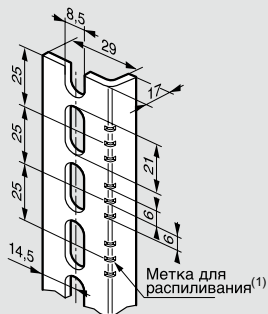

Упак.	Кат. №	Наружный диаметр (мм)			Диаметр прозрачной части (мм)		Глубина полезная (мм)
		Высота	Ширина	Глубина	Высота	Ширина	
1	0 475 45	300	400	50	230	330	42
1	0 475 46	400	400	50	330	330	42
1	0 475 47	500	500	50	430	430	42
1	0 475 48	600	400	50	530	330	42
1	0 475 49	600	600	50	530	530	42

Аксессуары

10	0 016 90	Суппорт изолирующий Монтаж на рейку для экранов для клемм
5	0 016 91	Экраны для защиты клемм Ширина 45 мм, длина 1 м для монтажа на суппорт Кат. № 0 016 90
20	0 365 80	Карман для схем самоклеющийся Карман Внешние размеры Шир. x Выс. (мм) Внутренние размеры Шир. x Выс. x Глуб. (мм) 340 x 235 310 x 200 x 18
20	0 365 81	
10	0 097 99	Карман пластиковый 305 x 220 мм

⁽¹⁾ Для шкафов Atlantic Inox

Монтажные профили Lina 25

Кат. №№ 0 361 50/51/52/ 53/54/55/56 Кат. № 0 361 58/59

Разрезные монтажные профили Lina 25

Кат. № 0 361 92

(1) Средние метки для распиливания нанесены с шагом 25 мм 2 другие позволяют получить длину эквивалентную Кат. № 0 361 50/51/52/53/54/55/56

Рейки

Кат. № 0 374 02 Кат. №№ 0 367 80/81/82/83/84/85/86/ 0 374 07

Изолирующий суппорт и защитные кожухи

Шасси с монтажными стойками и рейками Lina 25

Габариты шкафов Выс. x Шир. (мм)	Высота стоек	Длина стоек	Монтаж шасси	
	A (мм)	D (мм)	B (мм)	C (мм)
300 x 300	237	243	225	225
300 x 400	237	343	225	325
400 x 300	337	243	325	225
400 x 400	337	343	325	325
400 x 600	337	543	325	525
500 x 400	437	343	425	325
500 x 500	437	443	425	425
600 x 400	537	343	525	325
600 x 600	537	543	525	525
600 x 800	537	743	525	725
600 x 1 000	537	943	525	925
700 x 500	637	443	625	425
800 x 600	737	543	725	525
800 x 800	737	743	725	725
800 x 1 000	737	943	725	925
1 000 x 600	937	543	925	525
1 000 x 800	937	743	925	725
1 000 x 1 000	937	943	925	925
1 000 x 1 200	937	1 143	925	1 125
1 200 x 800	1 137	743	1 125	725
1 200 x 1 000	1 137	943	1 125	925
1 200 x 1 200	1 137	1 143	1 125	1 125
1 400 x 800	1 337	743	1 325	725
1 400 x 1 000	1 337	943	1 325	925