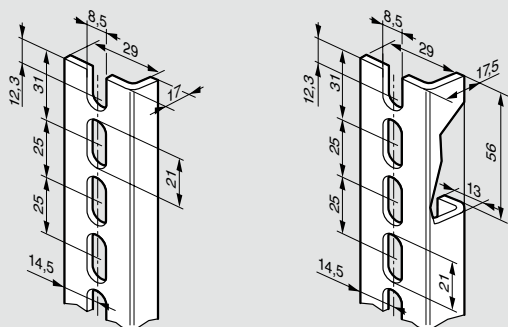

Упак.	Кат. №	Наружный диаметр (мм)			Диаметр прозрачной части (мм)		Глубина полезная (мм)
		Высота	Ширина	Глубина	Высота	Ширина	
1	0 475 45	300	400	50	230	330	42
1	0 475 46	400	400	50	330	330	42
1	0 475 47	500	500	50	430	430	42
1	0 475 48	600	400	50	530	330	42
1	0 475 49	600	600	50	530	530	42

Аксессуары

10	0 016 90	Суппорт изолирующий Монтаж на рейку для экранов для клемм
5	0 016 91	Экраны для защиты клемм Ширина 45 мм, длина 1 м для монтажа на суппорт Кат. № 0 016 90
20	0 365 80	Карман для схем самоклеющийся Карман Внешние размеры Шир. x Выс. (мм) Внутренние размеры Шир. x Выс. x Глуб. (мм) 340 x 235 310 x 200 x 18
20	0 365 81	
10	0 097 99	Карман пластиковый 305 x 220 мм

⁽¹⁾ Для шкафов Atlantic Inox

Монтажные профили Lina 25

Кат. №№ 0 361 50/51/52/ 53/54/55/56 Кат. № 0 361 58/59

Разрезные монтажные профили Lina 25

Кат. № 0 361 92

(1) Средние метки для распиливания нанесены с шагом 25 мм 2 другие позволяют получить длину эквивалентную Кат. № 0 361 50/51/52/53/54/55/56

Горизонтальный и вертикальный монтаж на столбах

Высота x Ширина (мм)	Atlantic		Marina	
300 x 300	0 364 46	0 364 46	-	-
400 x 300	0 364 46	0 364 47	0 364 46	0 364 47
300 x 400	0 364 47	0 364 46	-	-
400 x 400	0 364 47	0 364 47	-	-
500 x 400	0 364 47	0 364 48	0 364 47	0 364 48
600 x 400	0 364 47	0 364 49	0 364 47	0 364 49
500 x 500	0 364 48	0 364 48	-	-
700 x 500	0 364 48	-	0 364 48	-
400 x 600	0 364 49	0 364 47	-	-
600 x 600	0 364 49	0 364 49	-	-
800 x 600	0 364 49	-	0 364 49	-
1000 x 600	0 364 49	-	-	-
600 x 800	-	0 364 49	-	-
600 x 1000	-	0 364 49	-	-