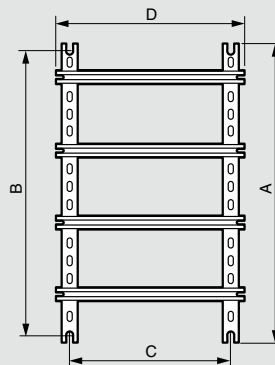

⁽¹⁾ Для шкафов Atlantic Inox

Монтажные профили Lina 25

Кат. №№ 0 361 50/51/52/ 53/54/55/56 Кат. № 0 361 58/59

Разрезные монтажные профили Lina 25

Кат. № 0 361 92

(1) Средние метки для распиливания нанесены с шагом 25 мм 2 другие позволяют получить длину эквивалентную Кат. № 0 361 50/51/52/53/54/55/56

Рейки

Кат. № 0 374 02 Кат. №№ 0 367 80/81/82/83/84/85/86/ 0 374 07

Изолирующий суппорт и защитные кожухи

Шасси с монтажными стойками и рейками Lina 25

Габариты шкафов Выс. x Шир. (мм)	Высота стоек	Длина стоек	Монтаж шасси	
	A (мм)	D (мм)	B (мм)	C (мм)
300 x 300	237	243	225	225
300 x 400	237	343	225	325
400 x 300	337	243	325	225
400 x 400	337	343	325	325
400 x 600	337	543	325	525
500 x 400	437	343	425	325
500 x 500	437	443	425	425
600 x 400	537	343	525	325
600 x 600	537	543	525	525
600 x 800	537	743	525	725
600 x 1 000	537	943	525	925
700 x 500	637	443	625	425
800 x 600	737	543	725	525
800 x 800	737	743	725	725
800 x 1 000	737	943	725	925
1 000 x 600	937	543	925	525
1 000 x 800	937	743	925	725
1 000 x 1 000	937	943	925	925
1 000 x 1 200	937	1 143	925	1 125
1 200 x 800	1 137	743	1 125	725
1 200 x 1 000	1 137	943	1 125	925
1 200 x 1 200	1 137	1 143	1 125	1 125
1 400 x 800	1 337	743	1 325	725
1 400 x 1 000	1 337	943	1 325	925

Горизонтальный и вертикальный монтаж на столбах

Высота x Ширина (мм)	Atlantic		Marina	
300 x 300	0 364 46	0 364 46	-	-
400 x 300	0 364 46	0 364 47	0 364 46	0 364 47
300 x 400	0 364 47	0 364 46	-	-
400 x 400	0 364 47	0 364 47	-	-
500 x 400	0 364 47	0 364 48	0 364 47	0 364 48
600 x 400	0 364 47	0 364 49	0 364 47	0 364 49
500 x 500	0 364 48	0 364 48	-	-
700 x 500	0 364 48	-	0 364 48	-
400 x 600	0 364 49	0 364 47	-	-
600 x 600	0 364 49	0 364 49	-	-
800 x 600	0 364 49	-	0 364 49	-
1000 x 600	0 364 49	-	-	-
600 x 800	-	0 364 49	-	-
600 x 1000	-	0 364 49	-	-