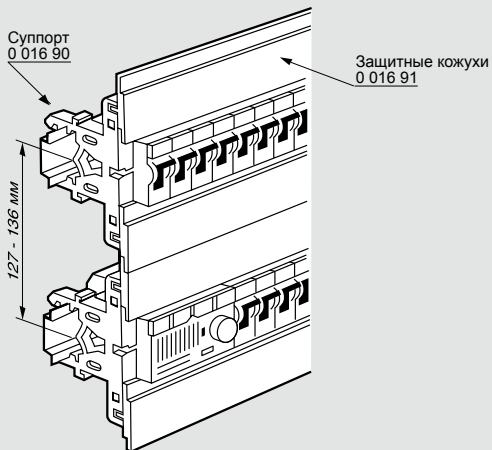

Изолирующий суппорт и защитные кожухи