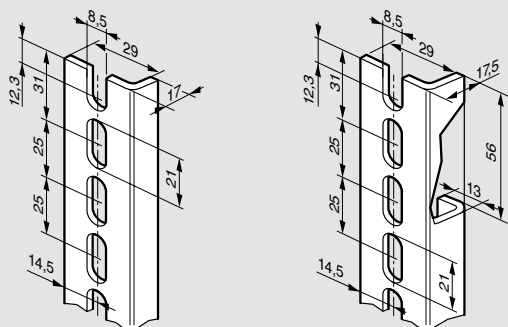

Упак.	Кат. №	Наружный диаметр (мм)			Диаметр прозрачной части (мм)		Глубина полезная (мм)
		Высота	Ширина	Глубина	Высота	Ширина	
1	0 475 45	300	400	50	230	330	42
1	0 475 46	400	400	50	330	330	42
1	0 475 47	500	500	50	430	430	42
1	0 475 48	600	400	50	530	330	42
1	0 475 49	600	600	50	530	530	42

Аксессуары

10	0 016 90	Суппорт изолирующий Монтаж на рейку  для экранов для клемм
5	0 016 91	Экраны для защиты клемм Ширина 45 мм, длина 1 м для монтажа на суппорт Кат. № 0 016 90
		Карман для схем самоклеющийся
		Карман
		Внешние размеры Шир. x Выс. (мм)
20	0 365 80	340 x 235
20	0 365 81	260 x 165
		Внутренние размеры Шир. x Выс. x Глуб. (мм)
		310 x 200 x 18
		230 x 130 x 18
		Карман пластиковый
10	0 097 99	305 x 220 мм

⁽¹⁾ Для шкафов Atlantic Inox

Монтажные профили Lina 25

Кат. №№ 0 361 50/51/52/ 53/54/55/56 Кат. № 0 361 58/59

Разрезные монтажные профили Lina 25

Кат. № 0 361 92

(1) Средние метки для распиливания нанесены с шагом 25 мм
2 другие позволяют получить длину эквивалентную

Горизонтальный и вертикальный монтаж на столбах

Высота x Ширина (мм)	Atlantic		Marina	
300 x 300	0 364 46	0 364 46	-	-
400 x 300	0 364 46	0 364 47	0 364 46	0 364 47
300 x 400	0 364 47	0 364 46	-	-
400 x 400	0 364 47	0 364 47	-	-
500 x 400	0 364 47	0 364 48	0 364 47	0 364 48
600 x 400	0 364 47	0 364 49	0 364 47	0 364 49
500 x 500	0 364 48	0 364 48	-	-
700 x 500	0 364 48	-	0 364 48	-
400 x 600	0 364 49	0 364 47	-	-
600 x 600	0 364 49	0 364 49	-	-
800 x 600	0 364 49	-	0 364 49	-
1000 x 600	0 364 49	-	-	-
600 x 800	-	0 364 49	-	-
600 x 1000	-	0 364 49	-	-