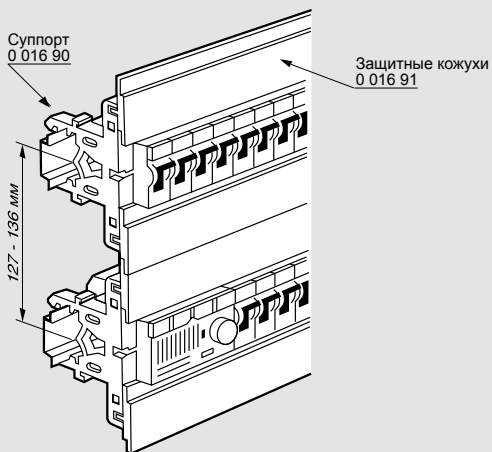

Изолирующий суппорт и защитные кожухи