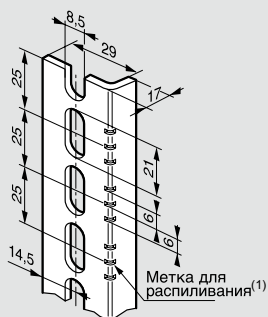

Упак.	Кат. №	Наружный диаметр (мм)			Диаметр прозрачной части (мм)		Глубина полезная (мм)
		Высота	Ширина	Глубина	Высота	Ширина	
1	0 475 45	300	400	50	230	330	42
1	0 475 46	400	400	50	330	330	42
1	0 475 47	500	500	50	430	430	42
1	0 475 48	600	400	50	530	330	42
1	0 475 49	600	600	50	530	530	42

Аксессуары

10	0 016 90	Суппорт изолирующий Монтаж на рейку  для экранов для клемм
5	0 016 91	Экраны для защиты клемм Ширина 45 мм, длина 1 м для монтажа на суппорт Кат. № 0 016 90
		Карман для схем самоклеющийся
		Карман
		Внешние размеры Шир. x Выс. (мм)
20	0 365 80	340 x 235
20	0 365 81	260 x 165
		Внутренние размеры Шир. x Выс. x Глуб. (мм)
		310 x 200 x 18
		230 x 130 x 18
		Карман пластиковый
10	0 097 99	305 x 220 мм

⁽¹⁾ Для шкафов Atlantic Inox

Монтажные профили Lina 25

Кат. №№ 0 361 50/51/52/ 53/54/55/56 Кат. № 0 361 58/59

Разрезные монтажные профили Lina 25

Кат. № 0 361 92

(1) Средние метки для распиливания нанесены с шагом 25 мм
2 другие позволяют получить длину эквивалентную

Кат. № 0 361 50/51/52/53/54/55/56

Рейки

Кат. № 0 374 02 Кат. №№ 0 367 80/81/82/83/84/85/86/ 0 374 07

Изолирующий суппорт и защитные кожухи

Шасси с монтажными стойками и рейками Lina 25

Габариты шкафов Выс. x Шир. (мм)	Высота стоек	Длина стоек	Монтаж шасси	
	A (мм)	D (мм)	B (мм)	C (мм)
300 x 300	237	243	225	225
300 x 400	237	343	225	325
400 x 300	337	243	325	225
400 x 400	337	343	325	325
400 x 600	337	543	325	525
500 x 400	437	343	425	325
500 x 500	437	443	425	425
600 x 400	537	343	525	325
600 x 600	537	543	525	525
600 x 800	537	743	525	725
600 x 1 000	537	943	525	925
700 x 500	637	443	625	425
800 x 600	737	543	725	525
800 x 800	737	743	725	725
800 x 1 000	737	943	725	925
1 000 x 600	937	543	925	525
1 000 x 800	937	743	925	725
1 000 x 1 000	937	943	925	925
1 000 x 1 200	937	1 143	925	1 125
1 200 x 800	1 137	743	1 125	725
1 200 x 1 000	1 137	943	1 125	925
1 200 x 1 200	1 137	1 143	1 125	1 125
1 400 x 800	1 337	743	1 325	725
1 400 x 1 000	1 337	943	1 325	925