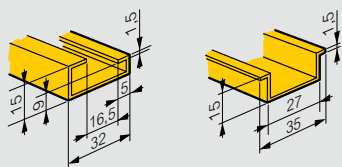

Аксессуары

10	0 016 90	Суппорт изолирующий Монтаж на рейку  для экранов для клемм
5	0 016 91	Экраны для защиты клемм Ширина 45 мм, длина 1 м для монтажа на суппорт Кат. № 0 016 90
		Карман для схем самоклеющийся
		Карман
		Внешние размеры Шир. x Выс. (мм)
20	0 365 80	340 x 235
20	0 365 81	260 x 165
		Внутренние размеры Шир. x Выс. x Глуб. (мм)
		310 x 200 x 18
		230 x 130 x 18
		Карман пластиковый
10	0 097 99	305 x 220 мм

⁽¹⁾ Для шкафов Atlantic Inox

Монтажные профили Lina 25

Кат. №№ 0 361 50/51/52/ 53/54/55/56 Кат. № 0 361 58/59

Разрезные монтажные профили Lina 25

Кат. № 0 361 92

(1) Средние метки для распиливания нанесены с шагом 25 мм
2 другие позволяют получить длину эквивалентную

Кат. № 0 361 50/51/52/53/54/55/56

Рейки

Кат. № 0 374 02 Кат. №№ 0 367 80/81/82/83/84/85/86/ 0 374 07

Изолирующий суппорт и защитные кожухи

Шасси с монтажными стойками и рейками Lina 25

Габариты шкафов Выс. x Шир. (мм)	Высота стоек	Длина стоек	Монтаж шасси	
	A (мм)	D (мм)	B (мм)	C (мм)
300 x 300	237	243	225	225
300 x 400	237	343	225	325
400 x 300	337	243	325	225
400 x 400	337	343	325	325
400 x 600	337	543	325	525
500 x 400	437	343	425	325
500 x 500	437	443	425	425
600 x 400	537	343	525	325
600 x 600	537	543	525	525
600 x 800	537	743	525	725
600 x 1 000	537	943	525	925
700 x 500	637	443	625	425
800 x 600	737	543	725	525
800 x 800	737	743	725	725
800 x 1 000	737	943	725	925
1 000 x 600	937	543	925	525
1 000 x 800	937	743	925	725
1 000 x 1 000	937	943	925	925
1 000 x 1 200	937	1 143	925	1 125
1 200 x 800	1 137	743	1 125	725
1 200 x 1 000	1 137	943	1 125	925
1 200 x 1 200	1 137	1 143	1 125	1 125
1 400 x 800	1 337	743	1 325	725
1 400 x 1 000	1 337	943	1 325	925