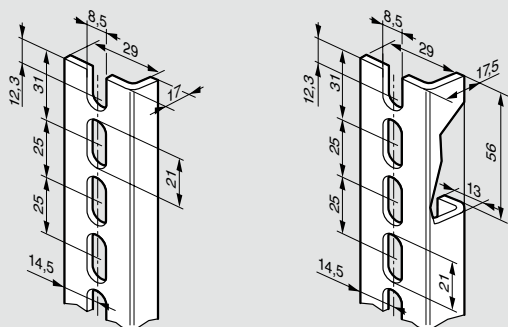

Упак.	Кат. №	Наружный диаметр (мм)			Диаметр прозрачной части (мм)		Глубина полезная (мм)
		Высота	Ширина	Глубина	Высота	Ширина	
1	0 475 45	300	400	50	230	330	42
1	0 475 46	400	400	50	330	330	42
1	0 475 47	500	500	50	430	430	42
1	0 475 48	600	400	50	530	330	42
1	0 475 49	600	600	50	530	530	42

Аксессуары

10	0 016 90	Суппорт изолирующий Монтаж на рейку для экранов для клемм
5	0 016 91	Экраны для защиты клемм Ширина 45 мм, длина 1 м для монтажа на суппорт Кат. № 0 016 90
20	0 365 80	Карман для схем самоклеющийся Карман Внешние размеры Шир. x Выс. (мм) Внутренние размеры Шир. x Выс. x Глуб. (мм)
20	0 365 81	
10	0 097 99	Карман пластиковый 305 x 220 мм

⁽¹⁾ Для шкафов Atlantic Inox

Монтажные профили Lina 25

Кат. №№ 0 361 50/51/52/ 53/54/55/56 Кат. № 0 361 58/59

Разрезные монтажные профили Lina 25

Кат. № 0 361 92

(1) Средние метки для распиливания нанесены с шагом 25 мм
2 другие позволяют получить длину эквивалентную

Горизонтальный и вертикальный монтаж на столбах

Высота x Ширина (мм)	Atlantic		Marina	
300 x 300	0 364 46	0 364 46	-	-
400 x 300	0 364 46	0 364 47	0 364 46	0 364 47
300 x 400	0 364 47	0 364 46	-	-
400 x 400	0 364 47	0 364 47	-	-
500 x 400	0 364 47	0 364 48	0 364 47	0 364 48
600 x 400	0 364 47	0 364 49	0 364 47	0 364 49
500 x 500	0 364 48	0 364 48	-	-
700 x 500	0 364 48	-	0 364 48	-
400 x 600	0 364 49	0 364 47	-	-
600 x 600	0 364 49	0 364 49	-	-
800 x 600	0 364 49	-	0 364 49	-
1000 x 600	0 364 49	-	-	-
600 x 800	-	0 364 49	-	-
600 x 1000	-	0 364 49	-	-