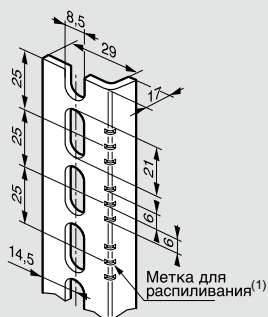

Упак.	Кат. №	Наружный диаметр (мм)			Диаметр прозрачной части (мм)		Глубина полезная (мм)
		Высота	Ширина	Глубина	Высота	Ширина	
1	0 475 45	300	400	50	230	330	42
1	0 475 46	400	400	50	330	330	42
1	0 475 47	500	500	50	430	430	42
1	0 475 48	600	400	50	530	330	42
1	0 475 49	600	600	50	530	530	42

Аксессуары

10	0 016 90	Суппорт изолирующий Монтаж на рейку для экранов для клемм
5	0 016 91	Экраны для защиты клемм Ширина 45 мм, длина 1 м для монтажа на суппорт Кат. № 0 016 90
20	0 365 80	Карман для схем самоклеющийся Карман Внешние размеры Шир. x Выс. (мм) Внутренние размеры Шир. x Выс. x Глуб. (мм)
20	0 365 81	
10	0 097 99	Карман пластиковый 305 x 220 мм

⁽¹⁾ Для шкафов Atlantic Inox

Монтажные профили Lina 25

Кат. №№ 0 361 50/51/52/ 53/54/55/56 Кат. № 0 361 58/59

Разрезные монтажные профили Lina 25

Кат. № 0 361 92

(1) Средние метки для распиливания нанесены с шагом 25 мм
2 другие позволяют получить длину эквивалентную

Кат. № 0 361 50/51/52/53/54/55/56

Рейки

Кат. № 0 374 02 Кат. №№ 0 367 80/81/82/83/84/85/86/ 0 374 07

Изолирующий суппорт и защитные кожухи

Шасси с монтажными стойками и рейками Lina 25

Габариты шкафов Выс. x Шир. (мм)	Высота стоек	Длина стоек	Монтаж шасси	
	A (мм)	D (мм)	B (мм)	C (мм)
300 x 300	237	243	225	225
300 x 400	237	343	225	325
400 x 300	337	243	325	225
400 x 400	337	343	325	325
400 x 600	337	543	325	525
500 x 400	437	343	425	325
500 x 500	437	443	425	425
600 x 400	537	343	525	325
600 x 600	537	543	525	525
600 x 800	537	743	525	725
600 x 1 000	537	943	525	925
700 x 500	637	443	625	425
800 x 600	737	543	725	525
800 x 800	737	743	725	725
800 x 1 000	737	943	725	925
1 000 x 600	937	543	925	525
1 000 x 800	937	743	925	725
1 000 x 1 000	937	943	925	925
1 000 x 1 200	937	1 143	925	1 125
1 200 x 800	1 137	743	1 125	725
1 200 x 1 000	1 137	943	1 125	925
1 200 x 1 200	1 137	1 143	1 125	1 125
1 400 x 800	1 337	743	1 325	725
1 400 x 1 000	1 337	943	1 325	925