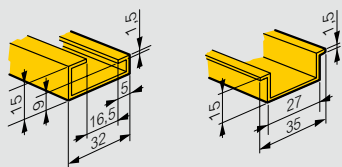

⁽¹⁾ Для шкафов Atlantic Inox

Монтажные профили Lina 25

Кат. №№ 0 361 50/51/52/ 53/54/55/56 Кат. № 0 361 58/59

Разрезные монтажные профили Lina 25

Кат. № 0 361 92

(1) Средние метки для распиливания нанесены с шагом 25 мм
2 другие позволяют получить длину эквивалентную

Кат. № 0 361 50/51/52/53/54/55/56

Рейки

Кат. № 0 374 02 Кат. №№ 0 367 80/81/82/83/84/85/86/ 0 374 07

Изолирующий суппорт и защитные кожухи

Шасси с монтажными стойками и рейками Lina 25

Габариты шкафов Выс. x Шир. (мм)	Высота стоек	Длина стоек	Монтаж шасси	
	A (мм)	D (мм)	B (мм)	C (мм)
300 x 300	237	243	225	225
300 x 400	237	343	225	325
400 x 300	337	243	325	225
400 x 400	337	343	325	325
400 x 600	337	543	325	525
500 x 400	437	343	425	325
500 x 500	437	443	425	425
600 x 400	537	343	525	325
600 x 600	537	543	525	525
600 x 800	537	743	525	725
600 x 1 000	537	943	525	925
700 x 500	637	443	625	425
800 x 600	737	543	725	525
800 x 800	737	743	725	725
800 x 1 000	737	943	725	925
1 000 x 600	937	543	925	525
1 000 x 800	937	743	925	725
1 000 x 1 000	937	943	925	925
1 000 x 1 200	937	1 143	925	1 125
1 200 x 800	1 137	743	1 125	725
1 200 x 1 000	1 137	943	1 125	925
1 200 x 1 200	1 137	1 143	1 125	1 125
1 400 x 800	1 337	743	1 325	725
1 400 x 1 000	1 337	943	1 325	925