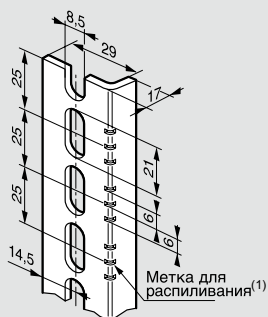

Упак.	Кат. №	Наружный диаметр (мм)			Диаметр прозрачной части (мм)		Глубина полезная (мм)
		Высота	Ширина	Глубина	Высота	Ширина	
1	0 475 45	300	400	50	230	330	42
1	0 475 46	400	400	50	330	330	42
1	0 475 47	500	500	50	430	430	42
1	0 475 48	600	400	50	530	330	42
1	0 475 49	600	600	50	530	530	42

Аксессуары

10	0 016 90	Суппорт изолирующий Монтаж на рейку  для экранов для клемм
5	0 016 91	Экраны для защиты клемм Ширина 45 мм, длина 1 м для монтажа на суппорт Кат. № 0 016 90
Карман для схем самоклеющийся		
Карман		
20	0 365 80	Внешние размеры Шир. x Выс. (мм) 340 x 235
20	0 365 81	Внутренние размеры Шир. x Выс. x Глуб. (мм) 310 x 200 x 18
20	0 365 81	260 x 165 230 x 130 x 18
10	0 097 99	Карман пластиковый 305 x 220 мм

⁽¹⁾ Для шкафов Atlantic Inox

Монтажные профили Lina 25

Кат. №№ 0 361 50/51/52/ 53/54/55/56 Кат. № 0 361 58/59

Разрезные монтажные профили Lina 25

Кат. № 0 361 92

(1) Средние метки для распиливания нанесены с шагом 25 мм
2 другие позволяют получить длину эквивалентную

Кат. № 0 361 50/51/52/53/54/55/56

Рейки

Кат. № 0 374 02 Кат. №№ 0 367 80/81/82/83/84/85/86/ 0 374 07

Изолирующий суппорт и защитные кожухи

Шасси с монтажными стойками и рейками Lina 25

Габариты шкафов Выс. x Шир. (мм)	Высота стоек	Длина стоек	Монтаж шасси	
	A (мм)	D (мм)	B (мм)	C (мм)
300 x 300	237	243	225	225
300 x 400	237	343	225	325
400 x 300	337	243	325	225
400 x 400	337	343	325	325
400 x 600	337	543	325	525
500 x 400	437	343	425	325
500 x 500	437	443	425	425
600 x 400	537	343	525	325
600 x 600	537	543	525	525
600 x 800	537	743	525	725
600 x 1 000	537	943	525	925
700 x 500	637	443	625	425
800 x 600	737	543	725	525
800 x 800	737	743	725	725
800 x 1 000	737	943	725	925
1 000 x 600	937	543	925	525
1 000 x 800	937	743	925	725
1 000 x 1 000	937	943	925	925
1 000 x 1 200	937	1 143	925	1 125
1 200 x 800	1 137	743	1 125	725
1 200 x 1 000	1 137	943	1 125	925
1 200 x 1 200	1 137	1 143	1 125	1 125
1 400 x 800	1 337	743	1 325	725
1 400 x 1 000	1 337	943	1 325	925