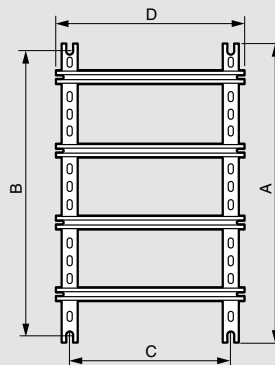

⁽¹⁾ Для шкафов Atlantic Inox

Монтажные профили Lina 25

Кат. №№ 0 361 50/51/52/ 53/54/55/56 Кат. № 0 361 58/59

Разрезные монтажные профили Lina 25

Кат. № 0 361 92

(1) Средние метки для распиливания нанесены с шагом 25 мм
2 другие позволяют получить длину эквивалентную

Кат. № 0 361 50/51/52/53/54/55/56

Рейки

Кат. № 0 374 02 Кат. №№ 0 367 80/81/82/83/84/85/86/ 0 374 07

Изолирующий суппорт и защитные кожухи

Шасси с монтажными стойками и рейками Lina 25

Габариты шкафов Выс. x Шир. (мм)	Высота стоек	Длина стоек	Монтаж шасси	
	A (мм)	D (мм)	B (мм)	C (мм)
300 x 300	237	243	225	225
300 x 400	237	343	225	325
400 x 300	337	243	325	225
400 x 400	337	343	325	325
400 x 600	337	543	325	525
500 x 400	437	343	425	325
500 x 500	437	443	425	425
600 x 400	537	343	525	325
600 x 600	537	543	525	525
600 x 800	537	743	525	725
600 x 1 000	537	943	525	925
700 x 500	637	443	625	425
800 x 600	737	543	725	525
800 x 800	737	743	725	725
800 x 1 000	737	943	725	925
1 000 x 600	937	543	925	525
1 000 x 800	937	743	925	725
1 000 x 1 000	937	943	925	925
1 000 x 1 200	937	1 143	925	1 125
1 200 x 800	1 137	743	1 125	725
1 200 x 1 000	1 137	943	1 125	925
1 200 x 1 200	1 137	1 143	1 125	1 125
1 400 x 800	1 337	743	1 325	725
1 400 x 1 000	1 337	943	1 325	925

Горизонтальный и вертикальный монтаж на столбах

Высота x Ширина (мм)	Atlantic		Marina	
300 x 300	0 364 46	0 364 46	-	-
400 x 300	0 364 46	0 364 47	0 364 46	0 364 47
300 x 400	0 364 47	0 364 46	-	-
400 x 400	0 364 47	0 364 47	-	-
500 x 400	0 364 47	0 364 48	0 364 47	0 364 48
600 x 400	0 364 47	0 364 49	0 364 47	0 364 49
500 x 500	0 364 48	0 364 48	-	-
700 x 500	0 364 48	-	0 364 48	-
400 x 600	0 364 49	0 364 47	-	-
600 x 600	0 364 49	0 364 49	-	-
800 x 600	0 364 49	-	0 364 49	-
1000 x 600	0 364 49	-	-	-
600 x 800	-	0 364 49	-	-
600 x 1000	-	0 364 49	-	-