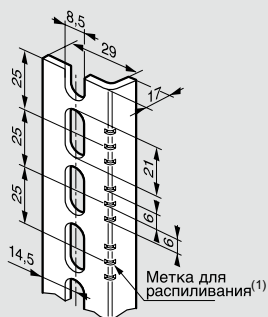

Упак.	Кат. №	Наружный диаметр (мм)			Диаметр прозрачной части (мм)		Глубина полезная (мм)
		Высота	Ширина	Глубина	Высота	Ширина	
1	0 475 45	300	400	50	230	330	42
1	0 475 46	400	400	50	330	330	42
1	0 475 47	500	500	50	430	430	42
1	0 475 48	600	400	50	530	330	42
1	0 475 49	600	600	50	530	530	42

Аксессуары

10	0 016 90	Суппорт изолирующий Монтаж на рейку для экранов для клемм
5	0 016 91	Экраны для защиты клемм Ширина 45 мм, длина 1 м для монтажа на суппорт Кат. № 0 016 90
20	0 365 80	Карман для схем самоклеющийся Карман Внешние размеры Шир. x Выс. (мм) Внутренние размеры Шир. x Выс. x Глуб. (мм)
20	0 365 81	
10	0 097 99	Карман пластиковый 305 x 220 мм

⁽¹⁾ Для шкафов Atlantic Inox

Монтажные профили Lina 25

Кат. №№ 0 361 50/51/52/ 53/54/55/56 Кат. № 0 361 58/59

Разрезные монтажные профили Lina 25

Кат. № 0 361 92

(1) Средние метки для распиливания нанесены с шагом 25 мм 2 другие позволяют получить длину эквивалентную Кат. № 0 361 50/51/52/53/54/55/56

Рейки

Кат. № 0 374 02 Кат. №№ 0 367 80/81/82/83/84/85/86/ 0 374 07

Изолирующий суппорт и защитные кожухи

Шасси с монтажными стойками и рейками Lina 25

Габариты шкафов Выс. x Шир. (мм)	Высота стоек	Длина стоек	Монтаж шасси	
	A (мм)	D (мм)	B (мм)	C (мм)
300 x 300	237	243	225	225
300 x 400	237	343	225	325
400 x 300	337	243	325	225
400 x 400	337	343	325	325
400 x 600	337	543	325	525
500 x 400	437	343	425	325
500 x 500	437	443	425	425
600 x 400	537	343	525	325
600 x 600	537	543	525	525
600 x 800	537	743	525	725
600 x 1 000	537	943	525	925
700 x 500	637	443	625	425
800 x 600	737	543	725	525
800 x 800	737	743	725	725
800 x 1 000	737	943	725	925
1 000 x 600	937	543	925	525
1 000 x 800	937	743	925	725
1 000 x 1 000	937	943	925	925
1 000 x 1 200	937	1 143	925	1 125
1 200 x 800	1 137	743	1 125	725
1 200 x 1 000	1 137	943	1 125	925
1 200 x 1 200	1 137	1 143	1 125	1 125
1 400 x 800	1 337	743	1 325	725
1 400 x 1 000	1 337	943	1 325	925