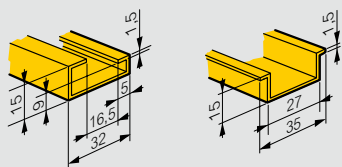

⁽¹⁾ Для шкафов Atlantic Inox

Монтажные профили Lina 25

Кат. №№ 0 361 50/51/52/ 53/54/55/56 Кат. № 0 361 58/59

Разрезные монтажные профили Lina 25

Кат. № 0 361 92

(1) Средние метки для распиливания нанесены с шагом 25 мм 2 другие позволяют получить длину эквивалентную Кат. № 0 361 50/51/52/53/54/55/56

Рейки

Кат. № 0 374 02 Кат. №№ 0 367 80/81/82/83/84/85/86/ 0 374 07

Изолирующий суппорт и защитные кожухи

Шасси с монтажными стойками и рейками Lina 25

Габариты шкафов Выс. x Шир. (мм)	Высота стоек	Длина стоек	Монтаж шасси	
	A (мм)	D (мм)	B (мм)	C (мм)
300 x 300	237	243	225	225
300 x 400	237	343	225	325
400 x 300	337	243	325	225
400 x 400	337	343	325	325
400 x 600	337	543	325	525
500 x 400	437	343	425	325
500 x 500	437	443	425	425
600 x 400	537	343	525	325
600 x 600	537	543	525	525
600 x 800	537	743	525	725
600 x 1 000	537	943	525	925
700 x 500	637	443	625	425
800 x 600	737	543	725	525
800 x 800	737	743	725	725
800 x 1 000	737	943	725	925
1 000 x 600	937	543	925	525
1 000 x 800	937	743	925	725
1 000 x 1 000	937	943	925	925
1 000 x 1 200	937	1 143	925	1 125
1 200 x 800	1 137	743	1 125	725
1 200 x 1 000	1 137	943	1 125	925
1 200 x 1 200	1 137	1 143	1 125	1 125
1 400 x 800	1 337	743	1 325	725
1 400 x 1 000	1 337	943	1 325	925