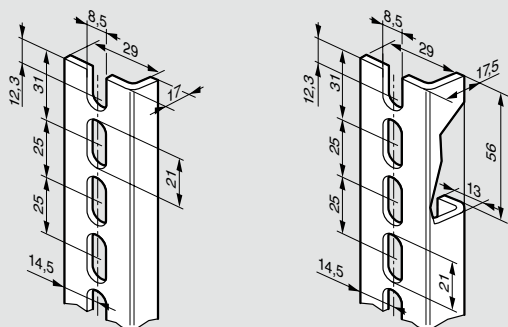

Упак.	Кат. №	Наружный диаметр (мм)			Диаметр прозрачной части (мм)		Глубина полезная (мм)
		Высота	Ширина	Глубина	Высота	Ширина	
1	0 475 45	300	400	50	230	330	42
1	0 475 46	400	400	50	330	330	42
1	0 475 47	500	500	50	430	430	42
1	0 475 48	600	400	50	530	330	42
1	0 475 49	600	600	50	530	530	42

Аксессуары

10	0 016 90	Суппорт изолирующий Монтаж на рейку для экранов для клемм
5	0 016 91	Экраны для защиты клемм Ширина 45 мм, длина 1 м для монтажа на суппорт Кат. № 0 016 90
20	0 365 80	Карман для схем самоклеющийся Карман Внешние размеры Шир. x Выс. (мм) Внутренние размеры Шир. x Выс. x Глуб. (мм)
20	0 365 81	
10	0 097 99	Карман пластиковый 305 x 220 мм

⁽¹⁾ Для шкафов Atlantic Inox

Монтажные профили Lina 25

Кат. №№ 0 361 50/51/52/ 53/54/55/56 Кат. № 0 361 58/59

Разрезные монтажные профили Lina 25

Кат. № 0 361 92

(1) Средние метки для распиливания нанесены с шагом 25 мм 2 другие позволяют получить длину эквивалентную Кат. № 0 361 50/51/52/53/54/55/56

Горизонтальный и вертикальный монтаж на столбах

Высота x Ширина (мм)	Atlantic		Marina	
300 x 300	0 364 46	0 364 46	-	-
400 x 300	0 364 46	0 364 47	0 364 46	0 364 47
300 x 400	0 364 47	0 364 46	-	-
400 x 400	0 364 47	0 364 47	-	-
500 x 400	0 364 47	0 364 48	0 364 47	0 364 48
600 x 400	0 364 47	0 364 49	0 364 47	0 364 49
500 x 500	0 364 48	0 364 48	-	-
700 x 500	0 364 48	-	0 364 48	-
400 x 600	0 364 49	0 364 47	-	-
600 x 600	0 364 49	0 364 49	-	-
800 x 600	0 364 49	-	0 364 49	-
1000 x 600	0 364 49	-	-	-
600 x 800	-	0 364 49	-	-
600 x 1000	-	0 364 49	-	-