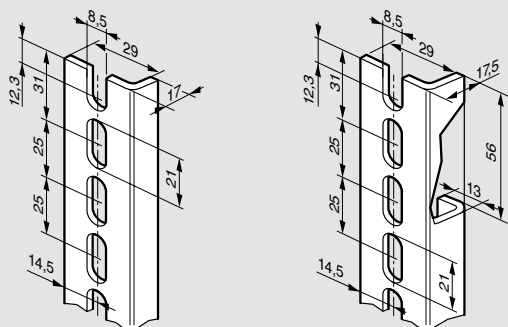

Упак.	Кат. №	Наружный диаметр (мм)			Диаметр прозрачной части (мм)		Глубина полезная (мм)
		Высота	Ширина	Глубина	Высота	Ширина	
1	0 475 45	300	400	50	230	330	42
1	0 475 46	400	400	50	330	330	42
1	0 475 47	500	500	50	430	430	42
1	0 475 48	600	400	50	530	330	42
1	0 475 49	600	600	50	530	530	42

Аксессуары

10	0 016 90	Суппорт изолирующий Монтаж на рейку  для экранов для клемм
5	0 016 91	Экраны для защиты клемм Ширина 45 мм, длина 1 м для монтажа на суппорт Кат. № 0 016 90
Карман для схем самоклеющийся		
Карман		
20	0 365 80	Внешние размеры Шир. x Выс. (мм) 340 x 235
20	0 365 81	Внутренние размеры Шир. x Выс. x Глуб. (мм) 310 x 200 x 18
20	0 365 81	260 x 165 230 x 130 x 18
10	0 097 99	Карман пластиковый 305 x 220 мм

⁽¹⁾ Для шкафов Atlantic Inox

Монтажные профили Lina 25

Кат. №№ 0 361 50/51/52/ 53/54/55/56 Кат. № 0 361 58/59

Разрезные монтажные профили Lina 25

Кат. № 0 361 92

(1) Средние метки для распиливания нанесены с шагом 25 мм
2 другие позволяют получить длину эквивалентную

Горизонтальный и вертикальный монтаж на столбах

Высота x Ширина (мм)	Atlantic		Marina	
300 x 300	0 364 46	0 364 46	-	-
400 x 300	0 364 46	0 364 47	0 364 46	0 364 47
300 x 400	0 364 47	0 364 46	-	-
400 x 400	0 364 47	0 364 47	-	-
500 x 400	0 364 47	0 364 48	0 364 47	0 364 48
600 x 400	0 364 47	0 364 49	0 364 47	0 364 49
500 x 500	0 364 48	0 364 48	-	-
700 x 500	0 364 48	-	0 364 48	-
400 x 600	0 364 49	0 364 47	-	-
600 x 600	0 364 49	0 364 49	-	-
800 x 600	0 364 49	-	0 364 49	-
1000 x 600	0 364 49	-	-	-
600 x 800	-	0 364 49	-	-
600 x 1000	-	0 364 49	-	-