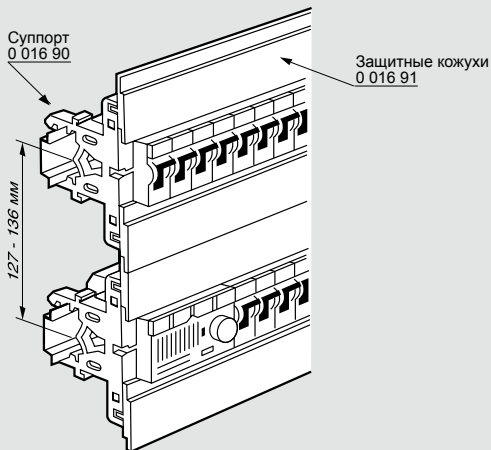

Изолирующий суппорт и защитные кожухи