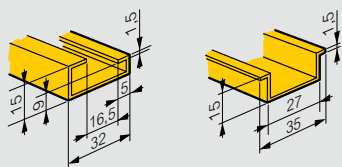

Аксессуары

10	0 016 90	Суппорт изолирующий Монтаж на рейку  для экранов для клемм
5	0 016 91	Экраны для защиты клемм Ширина 45 мм, длина 1 м для монтажа на суппорт Кат. № 0 016 90
Карман для схем самоклеющийся		
Карман		
20	0 365 80	Внешние размеры Шир. x Выс. (мм) 340 x 235
20	0 365 81	Внутренние размеры Шир. x Выс. x Глуб. (мм) 310 x 200 x 18
20	0 365 81	260 x 165 230 x 130 x 18
10	0 097 99	Карман пластиковый 305 x 220 мм

⁽¹⁾ Для шкафов Atlantic Inox

Монтажные профили Lina 25

Кат. №№ 0 361 50/51/52/ 53/54/55/56 Кат. № 0 361 58/59

Разрезные монтажные профили Lina 25

Кат. № 0 361 92

(1) Средние метки для распиливания нанесены с шагом 25 мм
2 другие позволяют получить длину эквивалентную

Кат. № 0 361 50/51/52/53/54/55/56

Рейки

Кат. № 0 374 02 Кат. №№ 0 367 80/81/82/83/84/85/86/ 0 374 07

Изолирующий суппорт и защитные кожухи

Шасси с монтажными стойками и рейками Lina 25

Габариты шкафов Выс. x Шир. (мм)	Высота стоек	Длина стоек	Монтаж шасси	
	A (мм)	D (мм)	B (мм)	C (мм)
300 x 300	237	243	225	225
300 x 400	237	343	225	325
400 x 300	337	243	325	225
400 x 400	337	343	325	325
400 x 600	337	543	325	525
500 x 400	437	343	425	325
500 x 500	437	443	425	425
600 x 400	537	343	525	325
600 x 600	537	543	525	525
600 x 800	537	743	525	725
600 x 1 000	537	943	525	925
700 x 500	637	443	625	425
800 x 600	737	543	725	525
800 x 800	737	743	725	725
800 x 1 000	737	943	725	925
1 000 x 600	937	543	925	525
1 000 x 800	937	743	925	725
1 000 x 1 000	937	943	925	925
1 000 x 1 200	937	1 143	925	1 125
1 200 x 800	1 137	743	1 125	725
1 200 x 1 000	1 137	943	1 125	925
1 200 x 1 200	1 137	1 143	1 125	1 125
1 400 x 800	1 337	743	1 325	725
1 400 x 1 000	1 337	943	1 325	925