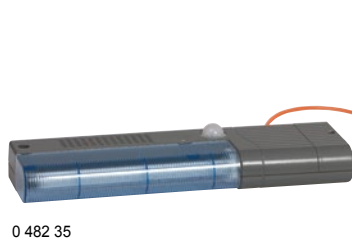

Принадлежности для шкафов Altis™

Упак.	Кат. №	Монтажный профиль для крепления кабеля
		Для фиксации кабелей с помощью крепления Кат. № 0 347 38 Непосредственное закрепление на стойках, монтажных пластинах или рамах шкафов Поставляются с крепежным приспособлением Оцинкованная сталь Для шкафов шириной или глубиной (мм)
1	0 472 35	600
1	0 472 36	800
1	0 472 37	1000
1	0 472 38	1200
1	0 472 39	1600

Упак.	Кат. №	Крепление для кабеля, нержавеющая сталь
10	0 347 38	Для проводников диаметром от 10 до 35 мм Устанавливаются на Кат. № 0 472 35/39

Упак.	Кат. №	Стопор двери
1	0 473 02	Фиксирует дверь в открытом положении

Упак.	Кат. №	Осветительные приборы
		Лампа с электронным балластом, обеспечивающая высокий уровень электромагнитной совместимости 230 В – 50 / 60 Гц Самозатухающий материал, выдерживающий 850 °С в течение 30 с Дверной контакт, кат. № 0 476 28, заказывается отдельно