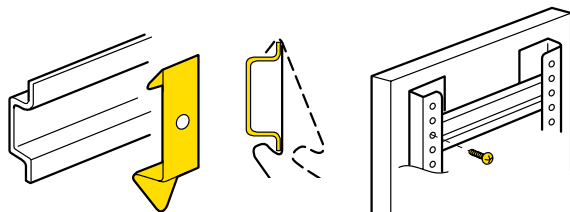

10	0 395 99	Фломастер Фломастер на водной основе
----	----------	--

Цоколи моноблочные RAL 7021		
Три отверстия. Базовая высота: 200 мм		
	Щиты ширина x глубина	Масса (кг)
1	0 363 40 600 x 400	8,7
1	0 363 41 800 x 400	10,2
1	0 363 43 1 200 x 400	13,6

5	0 367 35	Комплект из угловых кронштейнов для установки симметричных реек Под винты М6 (прилагаются) Используются для установки симметричных реек глубиной 15 мм на дверные направляющие
---	----------	---

1	0 363 12	Осветительный прибор Люминесцентная лампа 8 Вт - Ø 16 мм - 230 В - 50 Гц Класс I - IP 20. Повышенная защита от помех в соответствии с EN 50015 Пускатель в комплекте. Крепление на клипсах Габариты: 350 x 61 x 37 мм
---	----------	--

1	0 482 34	Осветительные приборы с магнитным креплением Для щитков шириной ≥ 500 мм 11 Вт, люминесцентная лампа, 900 лм, патрон 2G7 IP 20 - IK 06 - 230 В - 50/60 Гц Материал UL 94 VO RAL 7012
1	0 482 35 ⁽¹⁾	Без розетки. Крепление на магнитах С кабелем питания длиной 3 м Без розетки. Крепление на магнитах С кабелем питания длиной 3 м С датчиком контроля открытия дверей, предназначенным для использования в электрошкафах, фиксированное время горения не более 6 мин. (дверные контакты не используются)