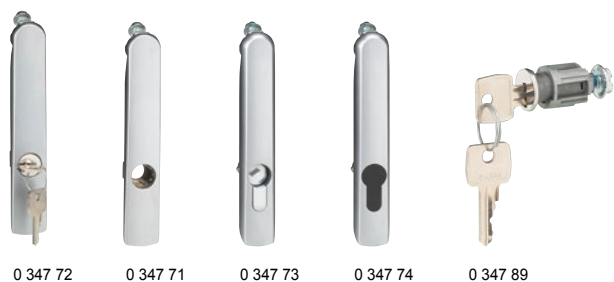

## Приспособления для запирания шкафов Altis™

0 347 72    0 347 71    0 347 73    0 347 74

0 347 77  
0 347 59

0 347 75

0 365 42

0 368 42

| Упак. | Кат. №   | Рукоятки с замками   |
|-------|----------|--|
| 1     | 0 347 72 | 2433 A, с цилиндром под стандартный ключ   |
| 1     | 0 347 71 | Может комплектоваться любыми перечисленными ниже цилиндрами  |
| 1     | 0 347 73 | SNOMO, под треугольный ключ 6,5 мм   |
| 1     | 0 347 74 | Без возможности блокировки, допускается установка 1/2 цилиндра, соответствующего европейскому стандарту DIN (30+10 мм) |

| Упак. | Кат. № | Приспособления для запирания  |
|-------|--------|---|
| 1     | 347 75 | Комплект приспособления для запирания. Состоит из основания, запорного механизма под ключ с двойной бородкой и 2 крышек |

| Упак. | Кат. №   | Цилиндры под стандартный ключ                                |
|-------|----------|--|
|       |          | Для рукояток Кат. №№ 0 347 71/72                             |
|       |          | Поставляются в комплекте с 2 ключами                         |
|       |          | Под ключи №  |
| 10    | 0 347 84 | 405  |
| 10    | 0 347 85 | 421  |
| 10    | 0 347 86 | 455  |
| 10    | 0 347 87 | 1242 E   |
| 10    | 0 347 88 | 3113 A   |
| 10    | 0 347 89 | 2433 A   |
|       |          | Если необходимы другие ключи, обращайтесь в компанию Legrand |