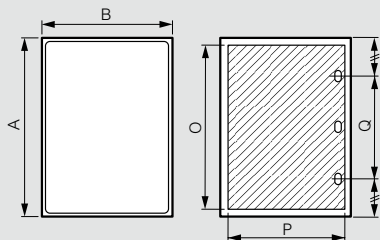

Полезные размеры

Двери

Кат. №	Размеры щита			Полезные размеры двери		Расположение замка
	Высота А (мм)	Ширина В (мм)	Глубина (мм)	О (мм)	Р (мм)	
0 352 00/40	301,6	199,6	161,5	250	150	-
0 352 01/21/41	401,6	299,6	201,5	350	250	-
0 352 02/22/42	501,6	399,6	201,5	450	350	250
0 352 03	601,6	399,6	201,5	550	350	380
0 352 04	301,6	399,6	201,5	250	350	-
0 352 05/25/45	601,6	399,6	251,5	550	350	380
0 352 06/26/46	702,4	500	251,5	650	450	400
0 352 07	399,6	399,6	201,5	350	350	200
0 352 08	401,6	600	251,5	350	550	200
0 352 09	601,6	600	251,5	550	550	300
0 352 11/31/47	802,4	600	301,5	750	550	400
0 352 12	802,4	800,6	301,5	750	750	400
0 352 13/33/53	1003,6	800,6	301,5	950	750	600
0 352 14	1203,6	800,6	301,5	1150	750	700
0 352 15	1400,6	800,6	401,5	1350	750	700
0 352 16	1200,6	1000,6	301,5	1150	400 x 2	-

Полезная глубина

Глубина щита (мм)	Задняя панель щита	
	W (мм)	X (мм)
160	140	125
200	180	165
250	230	215
300	280	265
400	380	365

Регулировка расположения оборудования (дополнительно)

Глубина щита (мм)	С салазками			
	Кат. № салазок	W мин.	W макс.	X мин. макс.
250	0 367 43	93	213	78 198
300	0 367 44	93	263	78 248
400	0 367 45	93	363	78 348

Горизонтальный и вертикальный монтаж на столбах

Высота x Ширина (мм)	Atlantic		Marina	
300 x 300	0 364 46	0 364 46	-	-
400 x 300	0 364 46	0 364 47	0 364 46	0 364 47
300 x 400	0 364 47	0 364 46	-	-
400 x 400	0 364 47	0 364 47	-	-
500 x 400	0 364 47	0 364 48	0 364 47	0 364 48
600 x 400	0 364 47	0 364 49	0 364 47	0 364 49
500 x 500	0 364 48	0 364 48	-	-
700 x 500	0 364 48	-	0 364 48	-
400 x 600	0 364 49	0 364 47	-	-
600 x 600	0 364 49	0 364 49	-	-
800 x 600	0 364 49	-	0 364 49	-
1000 x 600	0 364 49	-	-	-
600 x 800	-	0 364 49	-	-
600 x 1000	-	0 364 49	-	-