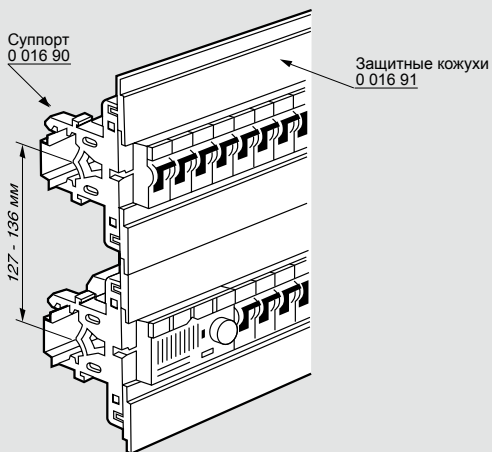

Изолирующий суппорт и защитные кожухи

Шасси с монтажными стойками и рейками Lina 25

Габариты шкафов Выс. x Шир. (мм)	Высота стоек	Длина стоек	Монтаж шасси	
	A (мм)	D (мм)	B (мм)	C (мм)
300 x 300	237	243	225	225
300 x 400	237	343	225	325
400 x 300	337	243	325	225
400 x 400	337	343	325	325
400 x 600	337	543	325	525
500 x 400	437	343	425	325
500 x 500	437	443	425	425
600 x 400	537	343	525	325
600 x 600	537	543	525	525
600 x 800	537	743	525	725
600 x 1 000	537	943	525	925
700 x 500	637	443	625	425
800 x 600	737	543	725	525
800 x 800	737	743	725	725
800 x 1 000	737	943	725	925
1 000 x 600	937	543	925	525
1 000 x 800	937	743	925	725
1 000 x 1 000	937	943	925	925
1 000 x 1 200	937	1 143	925	1 125
1 200 x 800	1 137	743	1 125	725
1 200 x 1 000	1 137	943	1 125	925
1 200 x 1 200	1 137	1 143	1 125	1 125
1 400 x 800	1 337	743	1 325	725
1 400 x 1 000	1 337	943	1 325	925