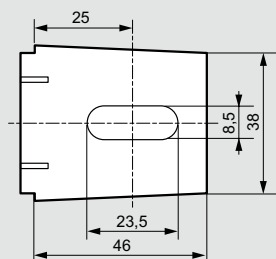

Полезные размеры

Двери

Кат. №	Размеры щита			Полезные размеры двери		Расположение замка
	Высота А (мм)	Ширина В (мм)	Глубина (мм)	О (мм)	Р (мм)	
0 352 00/40	301,6	199,6	161,5	250	150	-
0 352 01/21/41	401,6	299,6	201,5	350	250	-
0 352 02/22/42	501,6	399,6	201,5	450	350	250
0 352 03	601,6	399,6	201,5	550	350	380
0 352 04	301,6	399,6	201,5	250	350	-
0 352 05/25/45	601,6	399,6	251,5	550	350	380
0 352 06/26/46	702,4	500	251,5	650	450	400
0 352 07	399,6	399,6	201,5	350	350	200
0 352 08	401,6	600	251,5	350	550	200
0 352 09	601,6	600	251,5	550	550	300
0 352 11/31/47	802,4	600	301,5	750	550	400
0 352 12	802,4	800,6	301,5	750	750	400
0 352 13/33/53	1003,6	800,6	301,5	950	750	600
0 352 14	1203,6	800,6	301,5	1150	750	700
0 352 15	1400,6	800,6	401,5	1350	750	700
0 352 16	1200,6	1000,6	301,5	1150	400 x 2	-

Полезная глубина

Глубина щита (мм)	Задняя панель щита	
	W (мм)	X (мм)
160	140	125
200	180	165
250	230	215
300	280	265
400	380	365

Регулировка расположения оборудования (дополнительно)

Глубина щита (мм)	С салазками			
	Кат. № салазок	W мин.	W макс.	X мин. макс.
250	0 367 43	93	213	78 198
300	0 367 44	93	263	78 248
400	0 367 45	93	363	78 348

Установочные размеры

Кат. № 0 364 06/16

Кат. №	Вертикальные кронштейны		Горизонтальные кронштейны		V	Y	E	F
	R	S	T	U				
0 352 00/40	350	150	250	250	392	292	225	169
0 352 01/21/41	450	250	350	350	492	392	325	269
0 352 02/22/42	550	350	450	450	592	492	425	369
0 352 03	650	350	550	450	692	492	525	369
0 352 04	350	350	250	450	392	492	225	369
0 352 05/25/45	650	350	550	450	692	492	525	369
0 352 06/26/46	750	450	650	550	792	592	625	469
0 352 07	450	350	350	450	492	492	325	369
0 352 08	450	550	350	650	492	692	325	569
0 352 09	650	550	550	650	692	692	525	569
0 352 11/31/47	850	550	750	650	892	692	725	569
0 352 12	850	750	750	850	892	892	725	769
0 352 13/33/53	1050	750	950	850	1092	892	925	769
0 352 14	1250	750	1150	850	1292	892	1125	769
0 352 15	1450	750	1350	850	1492	892	1325	769
0 352 16	1250	950	1150	1050	1292	1092	1125	969