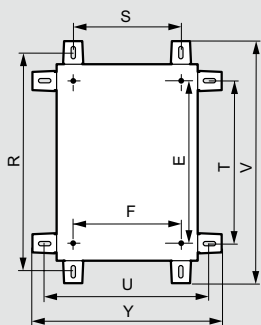

Полезные размеры

Двери

Кат. №	Размеры щита			Полезные размеры двери		Расположение замка
	Высота А (мм)	Ширина В (мм)	Глубина (мм)	О (мм)	Р (мм)	
0 352 00/40	301,6	199,6	161,5	250	150	-
0 352 01/21/41	401,6	299,6	201,5	350	250	-
0 352 02/22/42	501,6	399,6	201,5	450	350	250
0 352 03	601,6	399,6	201,5	550	350	380
0 352 04	301,6	399,6	201,5	250	350	-
0 352 05/25/45	601,6	399,6	251,5	550	350	380
0 352 06/26/46	702,4	500	251,5	650	450	400
0 352 07	399,6	399,6	201,5	350	350	200
0 352 08	401,6	600	251,5	350	550	200
0 352 09	601,6	600	251,5	550	550	300
0 352 11/31/47	802,4	600	301,5	750	550	400
0 352 12	802,4	800,6	301,5	750	750	400
0 352 13/33/53	1003,6	800,6	301,5	950	750	600
0 352 14	1203,6	800,6	301,5	1150	750	700
0 352 15	1400,6	800,6	401,5	1350	750	700
0 352 16	1200,6	1000,6	301,5	1150	400 x 2	-

Полезная глубина

Глубина щита (мм)	Задняя панель щита	
	W (мм)	X (мм)
160	140	125
200	180	165
250	230	215
300	280	265
400	380	365

Регулировка расположения оборудования (дополнительно)

Глубина щита (мм)	С салазками			
	Кат. № салазок	W мин.	W макс.	X мин. макс.
250	0 367 43	93	213	78 198
300	0 367 44	93	263	78 248
400	0 367 45	93	363	78 348

Установочные размеры

Кат. № 0 364 06/16

Кат. №	Вертикальные кронштейны		Горизонтальные кронштейны		V	Y	E	F
	R	S	T	U				
0 352 00/40	350	150	250	250	392	292	225	169
0 352 01/21/41	450	250	350	350	492	392	325	269
0 352 02/22/42	550	350	450	450	592	492	425	369
0 352 03	650	350	550	450	692	492	525	369
0 352 04	350	350	250	450	392	492	225	369
0 352 05/25/45	650	350	550	450	692	492	525	369
0 352 06/26/46	750	450	650	550	792	592	625	469
0 352 07	450	350	350	450	492	492	325	369
0 352 08	450	550	350	650	492	692	325	569
0 352 09	650	550	550	650	692	692	525	569
0 352 11/31/47	850	550	750	650	892	692	725	569
0 352 12	850	750	750	850	892	892	725	769
0 352 13/33/53	1050	750	950	850	1092	892	925	769
0 352 14	1250	750	1150	850	1292	892	1125	769
0 352 15	1450	750	1350	850	1492	892	1325	769
0 352 16	1250	950	1150	1050	1292	1092	1125	969