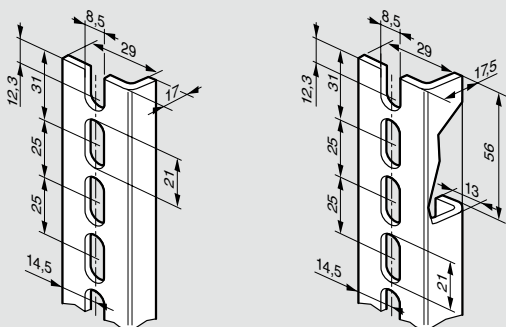

Монтажные профили Lina 25

Кат. №№ 0 361 50/51/52/ 53/54/55/56 Кат. № 0 361 58/59