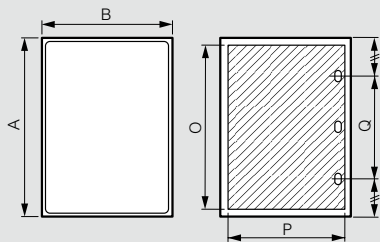

Полезные размеры

Двери

Кат. №	Размеры щита			Полезные размеры двери		Расположение замка
	Высота А (мм)	Ширина В (мм)	Глубина (мм)	О (мм)	Р (мм)	
0 352 00/40	301,6	199,6	161,5	250	150	-
0 352 01/21/41	401,6	299,6	201,5	350	250	-
0 352 02/22/42	501,6	399,6	201,5	450	350	250
0 352 03	601,6	399,6	201,5	550	350	380
0 352 04	301,6	399,6	201,5	250	350	-
0 352 05/25/45	601,6	399,6	251,5	550	350	380
0 352 06/26/46	702,4	500	251,5	650	450	400
0 352 07	399,6	399,6	201,5	350	350	200
0 352 08	401,6	600	251,5	350	550	200
0 352 09	601,6	600	251,5	550	550	300
0 352 11/31/47	802,4	600	301,5	750	550	400
0 352 12	802,4	800,6	301,5	750	750	400
0 352 13/33/53	1003,6	800,6	301,5	950	750	600
0 352 14	1203,6	800,6	301,5	1150	750	700
0 352 15	1400,6	800,6	401,5	1350	750	700
0 352 16	1200,6	1000,6	301,5	1150	400 x 2	-

Полезная глубина

Глубина щита (мм)	Задняя панель щита	
	W (мм)	X (мм)
160	140	125
200	180	165
250	230	215
300	280	265
400	380	365

Регулировка расположения оборудования (дополнительно)

Глубина щита (мм)	С салазками			
	Кат. № салазок	W мин.	W макс.	X мин. макс.
250	0 367 43	93	213	78 198
300	0 367 44	93	263	78 248
400	0 367 45	93	363	78 348

Горизонтальный и вертикальный монтаж на столбах

Высота x Ширина (мм)	Atlantic		Marina	
300 x 300	0 364 46	0 364 46	-	-
400 x 300	0 364 46	0 364 47	0 364 46	0 364 47
300 x 400	0 364 47	0 364 46	-	-
400 x 400	0 364 47	0 364 47	-	-
500 x 400	0 364 47	0 364 48	0 364 47	0 364 48
600 x 400	0 364 47	0 364 49	0 364 47	0 364 49
500 x 500	0 364 48	0 364 48	-	-
700 x 500	0 364 48	-	0 364 48	-
400 x 600	0 364 49	0 364 47	-	-
600 x 600	0 364 49	0 364 49	-	-
800 x 600	0 364 49	-	0 364 49	-
1000 x 600	0 364 49	-	-	-
600 x 800	-	0 364 49	-	-
600 x 1000	-	0 364 49	-	-