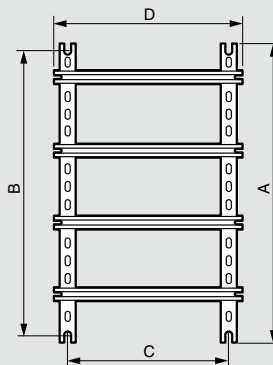

Изолирующий суппорт и защитные кожухи

Шасси с монтажными стойками и рейками Lina 25

Габариты шкафов Выс. x Шир. (мм)	Высота стоек	Длина стоек	Монтаж шасси	
	A (мм)	D (мм)	B (мм)	C (мм)
300 x 300	237	243	225	225
300 x 400	237	343	225	325
400 x 300	337	243	325	225
400 x 400	337	343	325	325
400 x 600	337	543	325	525
500 x 400	437	343	425	325
500 x 500	437	443	425	425
600 x 400	537	343	525	325
600 x 600	537	543	525	525
600 x 800	537	743	525	725
600 x 1 000	537	943	525	925
700 x 500	637	443	625	425
800 x 600	737	543	725	525
800 x 800	737	743	725	725
800 x 1 000	737	943	725	925
1 000 x 600	937	543	925	525
1 000 x 800	937	743	925	725
1 000 x 1 000	937	943	925	925
1 000 x 1 200	937	1 143	925	1 125
1 200 x 800	1 137	743	1 125	725
1 200 x 1 000	1 137	943	1 125	925
1 200 x 1 200	1 137	1 143	1 125	1 125
1 400 x 800	1 337	743	1 325	725
1 400 x 1 000	1 337	943	1 325	925

Горизонтальный и вертикальный монтаж на столбах

Высота x Ширина (мм)	Atlantic		Marina	
300 x 300	0 364 46	0 364 46	-	-
400 x 300	0 364 46	0 364 47	0 364 46	0 364 47
300 x 400	0 364 47	0 364 46	-	-
400 x 400	0 364 47	0 364 47	-	-
500 x 400	0 364 47	0 364 48	0 364 47	0 364 48
600 x 400	0 364 47	0 364 49	0 364 47	0 364 49
500 x 500	0 364 48	0 364 48	-	-
700 x 500	0 364 48	-	0 364 48	-
400 x 600	0 364 49	0 364 47	-	-
600 x 600	0 364 49	0 364 49	-	-
800 x 600	0 364 49	-	0 364 49	-
1000 x 600	0 364 49	-	-	-
600 x 800	-	0 364 49	-	-
600 x 1000	-	0 364 49	-	-