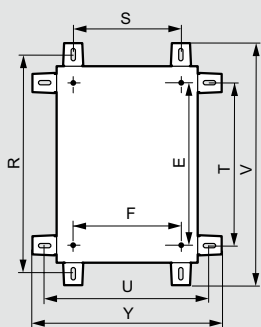

Полезные размеры

Двери

Кат. №	Размеры щита			Полезные размеры двери		Расположение замка
	Высота А (мм)	Ширина В (мм)	Глубина (мм)	О (мм)	Р (мм)	
0 352 00/40	301,6	199,6	161,5	250	150	-
0 352 01/21/41	401,6	299,6	201,5	350	250	-
0 352 02/22/42	501,6	399,6	201,5	450	350	250
0 352 03	601,6	399,6	201,5	550	350	380
0 352 04	301,6	399,6	201,5	250	350	-
0 352 05/25/45	601,6	399,6	251,5	550	350	380
0 352 06/26/46	702,4	500	251,5	650	450	400
0 352 07	399,6	399,6	201,5	350	350	200
0 352 08	401,6	600	251,5	350	550	200
0 352 09	601,6	600	251,5	550	550	300
0 352 11/31/47	802,4	600	301,5	750	550	400
0 352 12	802,4	800,6	301,5	750	750	400
0 352 13/33/53	1003,6	800,6	301,5	950	750	600
0 352 14	1203,6	800,6	301,5	1150	750	700
0 352 15	1400,6	800,6	401,5	1350	750	700
0 352 16	1200,6	1000,6	301,5	1150	400 x 2	-

Полезная глубина

Глубина щита (мм)	Задняя панель щита	
	W (мм)	X (мм)
160	140	125
200	180	165
250	230	215
300	280	265
400	380	365

Регулировка расположения оборудования (дополнительно)

Глубина щита (мм)	С салазками			
	Кат. № салазок	W мин.	W макс.	X мин. макс.
250	0 367 43	93	213	78 198
300	0 367 44	93	263	78 248
400	0 367 45	93	363	78 348

Установочные размеры

Кат. № 0 364 06/16

Кат. №	Вертикальные кронштейны		Горизонтальные кронштейны		V	Y	E	F
	R	S	T	U				
0 352 00/40	350	150	250	250	392	292	225	169
0 352 01/21/41	450	250	350	350	492	392	325	269
0 352 02/22/42	550	350	450	450	592	492	425	369
0 352 03	650	350	550	450	692	492	525	369
0 352 04	350	350	250	450	392	492	225	369
0 352 05/25/45	650	350	550	450	692	492	525	369
0 352 06/26/46	750	450	650	550	792	592	625	469
0 352 07	450	350	350	450	492	492	325	369
0 352 08	450	550	350	650	492	692	325	569
0 352 09	650	550	550	650	692	692	525	569
0 352 11/31/47	850	550	750	650	892	692	725	569
0 352 12	850	750	750	850	892	892	725	769
0 352 13/33/53	1050	750	950	850	1092	892	925	769
0 352 14	1250	750	1150	850	1292	892	1125	769
0 352 15	1450	750	1350	850	1492	892	1325	769
0 352 16	1250	950	1150	1050	1292	1092	1125	969