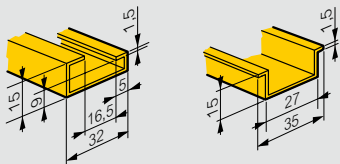

Изолирующий суппорт и защитные кожухи

Шасси с монтажными стойками и рейками Lina 25

Габариты шкафов Выс. x Шир. (мм)	Высота стоек	Длина стоек	Монтаж шасси	
	A (мм)	D (мм)	B (мм)	C (мм)
300 x 300	237	243	225	225
300 x 400	237	343	225	325
400 x 300	337	243	325	225
400 x 400	337	343	325	325
400 x 600	337	543	325	525
500 x 400	437	343	425	325
500 x 500	437	443	425	425
600 x 400	537	343	525	325
600 x 600	537	543	525	525
600 x 800	537	743	525	725
600 x 1 000	537	943	525	925
700 x 500	637	443	625	425
800 x 600	737	543	725	525
800 x 800	737	743	725	725
800 x 1 000	737	943	725	925
1 000 x 600	937	543	925	525
1 000 x 800	937	743	925	725
1 000 x 1 000	937	943	925	925
1 000 x 1 200	937	1 143	925	1 125
1 200 x 800	1 137	743	1 125	725
1 200 x 1 000	1 137	943	1 125	925
1 200 x 1 200	1 137	1 143	1 125	1 125
1 400 x 800	1 337	743	1 325	725
1 400 x 1 000	1 337	943	1 325	925

Горизонтальный и вертикальный монтаж на столбах

Высота x Ширина (мм)	Atlantic		Marina	
300 x 300	0 364 46	0 364 46	-	-
400 x 300	0 364 46	0 364 47	0 364 46	0 364 47
300 x 400	0 364 47	0 364 46	-	-
400 x 400	0 364 47	0 364 47	-	-
500 x 400	0 364 47	0 364 48	0 364 47	0 364 48
600 x 400	0 364 47	0 364 49	0 364 47	0 364 49
500 x 500	0 364 48	0 364 48	-	-
700 x 500	0 364 48	-	0 364 48	-
400 x 600	0 364 49	0 364 47	-	-
600 x 600	0 364 49	0 364 49	-	-
800 x 600	0 364 49	-	0 364 49	-
1000 x 600	0 364 49	-	-	-
600 x 800	-	0 364 49	-	-
600 x 1000	-	0 364 49	-	-