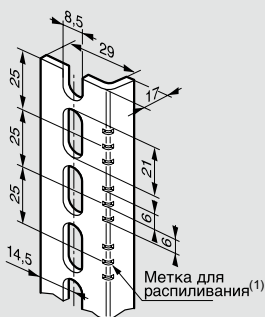

Разрезные монтажные профили Lina 25

Кат. № 0 361 92

(1) Средние метки для распиливания нанесены с шагом 25 мм
2 другие позволяют получить длину эквивалентную

Кат. № 0 361 50/51/52/53/54/55/56