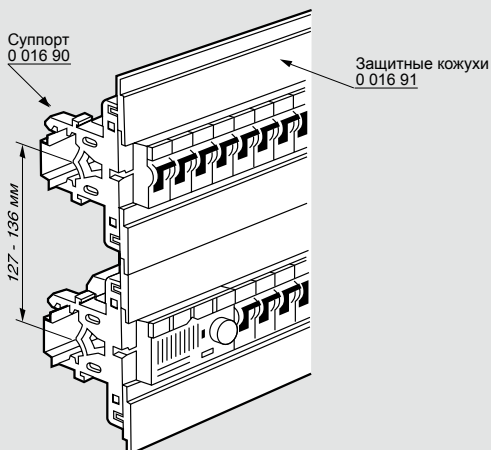

Изолирующий суппорт и защитные кожухи

Шасси с монтажными стойками и рейками Lina 25

Габариты шкафов Выс. x Шир. (мм)	Высота стоек	Длина стоек	Монтаж шасси	
	A (мм)	D (мм)	B (мм)	C (мм)
300 x 300	237	243	225	225
300 x 400	237	343	225	325
400 x 300	337	243	325	225
400 x 400	337	343	325	325
400 x 600	337	543	325	525
500 x 400	437	343	425	325
500 x 500	437	443	425	425
600 x 400	537	343	525	325
600 x 600	537	543	525	525
600 x 800	537	743	525	725
600 x 1 000	537	943	525	925
700 x 500	637	443	625	425
800 x 600	737	543	725	525
800 x 800	737	743	725	725
800 x 1 000	737	943	725	925
1 000 x 600	937	543	925	525
1 000 x 800	937	743	925	725
1 000 x 1 000	937	943	925	925
1 000 x 1 200	937	1 143	925	1 125
1 200 x 800	1 137	743	1 125	725
1 200 x 1 000	1 137	943	1 125	925
1 200 x 1 200	1 137	1 143	1 125	1 125
1 400 x 800	1 337	743	1 325	725
1 400 x 1 000	1 337	943	1 325	925