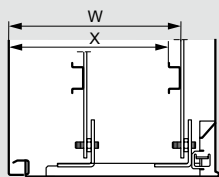

Полезные размеры

Двери

Кат. №	Размеры щита			Полезные размеры двери		Расположение замка
	Высота А (мм)	Ширина В (мм)	Глубина (мм)	О (мм)	Р (мм)	
0 352 00/40	301,6	199,6	161,5	250	150	-
0 352 01/21/41	401,6	299,6	201,5	350	250	-
0 352 02/22/42	501,6	399,6	201,5	450	350	250
0 352 03	601,6	399,6	201,5	550	350	380
0 352 04	301,6	399,6	201,5	250	350	-
0 352 05/25/45	601,6	399,6	251,5	550	350	380
0 352 06/26/46	702,4	500	251,5	650	450	400
0 352 07	399,6	399,6	201,5	350	350	200
0 352 08	401,6	600	251,5	350	550	200
0 352 09	601,6	600	251,5	550	550	300
0 352 11/31/47	802,4	600	301,5	750	550	400
0 352 12	802,4	800,6	301,5	750	750	400
0 352 13/33/53	1003,6	800,6	301,5	950	750	600
0 352 14	1203,6	800,6	301,5	1150	750	700
0 352 15	1400,6	800,6	401,5	1350	750	700
0 352 16	1200,6	1000,6	301,5	1150	400 x 2	-

Полезная глубина

Глубина щита (мм)	Задняя панель щита	
	W (мм)	X (мм)
160	140	125
200	180	165
250	230	215
300	280	265
400	380	365

Регулировка расположения оборудования (дополнительно)

Глубина щита (мм)	С салазками			
	Кат. № салазок	W мин.	W макс.	X мин. макс.
250	0 367 43	93	213	78 198
300	0 367 44	93	263	78 248
400	0 367 45	93	363	78 348