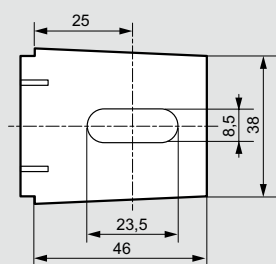

Полезные размеры

Двери

Кат. №	Размеры щита			Полезные размеры двери		Расположение замка
	Высота А (мм)	Ширина В (мм)	Глубина (мм)	О (мм)	Р (мм)	
0 352 00/40	301,6	199,6	161,5	250	150	-
0 352 01/21/41	401,6	299,6	201,5	350	250	-
0 352 02/22/42	501,6	399,6	201,5	450	350	250
0 352 03	601,6	399,6	201,5	550	350	380
0 352 04	301,6	399,6	201,5	250	350	-
0 352 05/25/45	601,6	399,6	251,5	550	350	380
0 352 06/26/46	702,4	500	251,5	650	450	400
0 352 07	399,6	399,6	201,5	350	350	200
0 352 08	401,6	600	251,5	350	550	200
0 352 09	601,6	600	251,5	550	550	300
0 352 11/31/47	802,4	600	301,5	750	550	400
0 352 12	802,4	800,6	301,5	750	750	400
0 352 13/33/53	1003,6	800,6	301,5	950	750	600
0 352 14	1203,6	800,6	301,5	1150	750	700
0 352 15	1400,6	800,6	401,5	1350	750	700
0 352 16	1200,6	1000,6	301,5	1150	400 x 2	-

Полезная глубина

Глубина щита (мм)	Задняя панель щита	
	W (мм)	X (мм)
160	140	125
200	180	165
250	230	215
300	280	265
400	380	365

Регулировка расположения оборудования (дополнительно)

Глубина щита (мм)	С салазками			
	Кат. № салазок	W мин.	W макс.	X мин. макс.
250	0 367 43	93	213	78 198
300	0 367 44	93	263	78 248
400	0 367 45	93	363	78 348

Установочные размеры

Кат. № 0 364 06/16

Кат. №	Вертикальные кронштейны		Горизонтальные кронштейны		V	Y	E	F
	R	S	T	U				
0 352 00/40	350	150	250	250	392	292	225	169
0 352 01/21/41	450	250	350	350	492	392	325	269
0 352 02/22/42	550	350	450	450	592	492	425	369
0 352 03	650	350	550	450	692	492	525	369
0 352 04	350	350	250	450	392	492	225	369
0 352 05/25/45	650	350	550	450	692	492	525	369
0 352 06/26/46	750	450	650	550	792	592	625	469
0 352 07	450	350	350	450	492	492	325	369
0 352 08	450	550	350	650	492	692	325	569
0 352 09	650	550	550	650	692	692	525	569
0 352 11/31/47	850	550	750	650	892	692	725	569
0 352 12	850	750	750	850	892	892	725	769
0 352 13/33/53	1050	750	950	850	1092	892	925	769
0 352 14	1250	750	1150	850	1292	892	1125	769
0 352 15	1450	750	1350	850	1492	892	1325	769
0 352 16	1250	950	1150	1050	1292	1092	1125	969