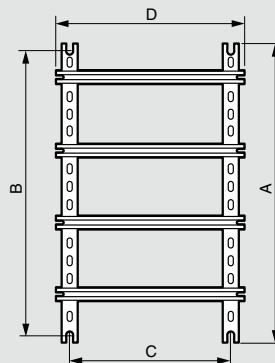

### Шасси с монтажными стойками и рейками Lina 25

Габариты шкафов Выс. x Шир. (мм)	Высота стоек	Длина стоек	Монтаж шасси	
	A (мм)	D (мм)	B (мм)	C (мм)
300 x 300	237	243	225	225
300 x 400	237	343	225	325
400 x 300	337	243	325	225
400 x 400	337	343	325	325
400 x 600	337	543	325	525
500 x 400	437	343	425	325
500 x 500	437	443	425	425
600 x 400	537	343	525	325
600 x 600	537	543	525	525
600 x 800	537	743	525	725
600 x 1 000	537	943	525	925
700 x 500	637	443	625	425
800 x 600	737	543	725	525
800 x 800	737	743	725	725
800 x 1 000	737	943	725	925
1 000 x 600	937	543	925	525
1 000 x 800	937	743	925	725
1 000 x 1 000	937	943	925	925
1 000 x 1 200	937	1 143	925	1 125
1 200 x 800	1 137	743	1 125	725
1 200 x 1 000	1 137	943	1 125	925
1 200 x 1 200	1 137	1 143	1 125	1 125
1 400 x 800	1 337	743	1 325	725
1 400 x 1 000	1 337	943	1 325	925