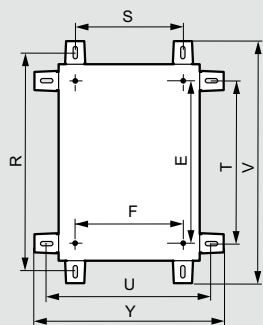

Установочные размеры