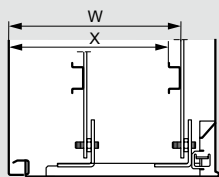

Регулировка расположения оборудования (дополнительно)

Глубина щита (мм)	С салазками			
	Кат. № салазок	W мин.	W макс.	X мин. макс.
250	0 367 43	93	213	78 198
300	0 367 44	93	263	78 248
400	0 367 45	93	363	78 348