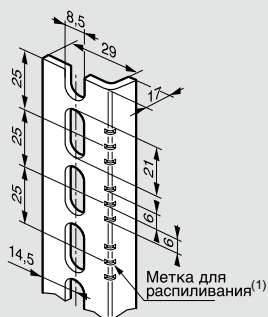

Разрезные монтажные профили Lina 25

Кат. № 0 361 92

(1) Средние метки для распиливания нанесены с шагом 25 мм 2 другие позволяют получить длину эквивалентную Кат. № 0 361 50/51/52/53/54/55/56