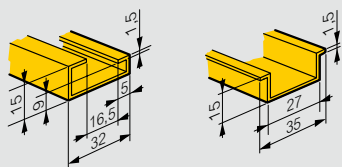

Рейки

Кат. № 0 374 02 Кат. №№ 0 367 80/81/82/83/84/85/86/ 0 374 07