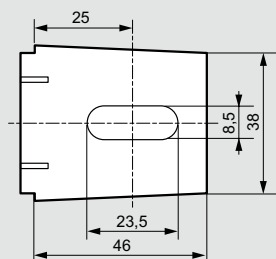

### Двери

Кат. №	Размеры щита			Полезные размеры двери		Расположение замка
	Высота А (мм)	Ширина В (мм)	Глубина (мм)	О (мм)	Р (мм)	
0 352 00/40	301,6	199,6	161,5	250	150	-
0 352 01/21/41	401,6	299,6	201,5	350	250	-
0 352 02/22/42	501,6	399,6	201,5	450	350	250
0 352 03	601,6	399,6	201,5	550	350	380
0 352 04	301,6	399,6	201,5	250	350	-
0 352 05/25/45	601,6	399,6	251,5	550	350	380
0 352 06/26/46	702,4	500	251,5	650	450	400
0 352 07	399,6	399,6	201,5	350	350	200
0 352 08	401,6	600	251,5	350	550	200
0 352 09	601,6	600	251,5	550	550	300
0 352 11/31/47	802,4	600	301,5	750	550	400
0 352 12	802,4	800,6	301,5	750	750	400
0 352 13/33/53	1003,6	800,6	301,5	950	750	600
0 352 14	1203,6	800,6	301,5	1150	750	700
0 352 15	1400,6	800,6	401,5	1350	750	700
0 352 16	1200,6	1000,6	301,5	1150	400 x 2	-

### Полезная глубина

Глубина щита (мм)	Задняя панель щита	
	W (мм)	X (мм)
160	140	125
200	180	165
250	230	215
300	280	265
400	380	365

### Регулировка расположения оборудования (дополнительно)

Глубина щита (мм)	С салазками			
	Кат. № салазок	W мин.	W макс.	X мин. макс.
250	0 367 43	93	213	78 198
300	0 367 44	93	263	78 248
400	0 367 45	93	363	78 348

### Установочные размеры

Кат. № 0 364 06/16

Кат. №	Вертикальные кронштейны		Горизонтальные кронштейны		V	Y	E	F
	R	S	T	U				
0 352 00/40	350	150	250	250	392	292	225	169
0 352 01/21/41	450	250	350	350	492	392	325	269
0 352 02/22/42	550	350	450	450	592	492	425	369
0 352 03	650	350	550	450	692	492	525	369
0 352 04	350	350	250	450	392	492	225	369
0 352 05/25/45	650	350	550	450	692	492	525	369
0 352 06/26/46	750	450	650	550	792	592	625	469
0 352 07	450	350	350	450	492	492	325	369
0 352 08	450	550	350	650	492	692	325	569
0 352 09	650	550	550	650	692	692	525	569
0 352 11/31/47	850	550	750	650	892	692	725	569
0 352 12	850	750	750	850	892	892	725	769
0 352 13/33/53	1050	750	950	850	1092	892	925	769
0 352 14	1250	750	1150	850	1292	892	1125	769
0 352 15	1450	750	1350	850	1492	892	1325	769
0 352 16	1250	950	1150	1050	1292	1092	1125	969