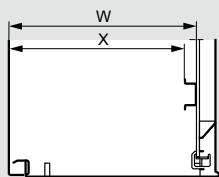

## Полезные размеры

### Двери

Кат. №	Размеры щита			Полезные размеры двери		Расположение замка
	Высота А (мм)	Ширина В (мм)	Глубина (мм)	О (мм)	Р (мм)	
0 352 00/40	301,6	199,6	161,5	250	150	-
0 352 01/21/41	401,6	299,6	201,5	350	250	-
0 352 02/22/42	501,6	399,6	201,5	450	350	250
0 352 03	601,6	399,6	201,5	550	350	380
0 352 04	301,6	399,6	201,5	250	350	-
0 352 05/25/45	601,6	399,6	251,5	550	350	380
0 352 06/26/46	702,4	500	251,5	650	450	400
0 352 07	399,6	399,6	201,5	350	350	200
0 352 08	401,6	600	251,5	350	550	200
0 352 09	601,6	600	251,5	550	550	300
0 352 11/31/47	802,4	600	301,5	750	550	400
0 352 12	802,4	800,6	301,5	750	750	400
0 352 13/33/53	1003,6	800,6	301,5	950	750	600
0 352 14	1203,6	800,6	301,5	1150	750	700
0 352 15	1400,6	800,6	401,5	1350	750	700
0 352 16	1200,6	1000,6	301,5	1150	400 x 2	-

### Полезная глубина

Глубина щита (мм)	Задняя панель щита	
	W (мм)	X (мм)
160	140	125
200	180	165
250	230	215
300	280	265
400	380	365

### Шасси с монтажными стойками и рейками Lina 25

Габариты шкафов Выс. x Шир. (мм)	Высота стоек	Длина стоек	Монтаж шасси	
	A (мм)	D (мм)	B (мм)	C (мм)
300 x 300	237	243	225	225
300 x 400	237	343	225	325
400 x 300	337	243	325	225
400 x 400	337	343	325	325
400 x 600	337	543	325	525
500 x 400	437	343	425	325
500 x 500	437	443	425	425
600 x 400	537	343	525	325
600 x 600	537	543	525	525
600 x 800	537	743	525	725
600 x 1 000	537	943	525	925
700 x 500	637	443	625	425
800 x 600	737	543	725	525
800 x 800	737	743	725	725
800 x 1 000	737	943	725	925
1 000 x 600	937	543	925	525
1 000 x 800	937	743	925	725
1 000 x 1 000	937	943	925	925
1 000 x 1 200	937	1 143	925	1 125
1 200 x 800	1 137	743	1 125	725
1 200 x 1 000	1 137	943	1 125	925
1 200 x 1 200	1 137	1 143	1 125	1 125
1 400 x 800	1 337	743	1 325	725
1 400 x 1 000	1 337	943	1 325	925