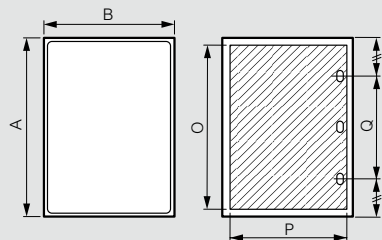

## Полезные размеры

### Двери

Кат. №	Размеры щита			Полезные размеры двери		Расположение замка
	Высота А (мм)	Ширина В (мм)	Глубина (мм)	О (мм)	Р (мм)	
0 352 00/40	301,6	199,6	161,5	250	150	-
0 352 01/21/41	401,6	299,6	201,5	350	250	-
0 352 02/22/42	501,6	399,6	201,5	450	350	250
0 352 03	601,6	399,6	201,5	550	350	380
0 352 04	301,6	399,6	201,5	250	350	-
0 352 05/25/45	601,6	399,6	251,5	550	350	380
0 352 06/26/46	702,4	500	251,5	650	450	400
0 352 07	399,6	399,6	201,5	350	350	200
0 352 08	401,6	600	251,5	350	550	200
0 352 09	601,6	600	251,5	550	550	300
0 352 11/31/47	802,4	600	301,5	750	550	400
0 352 12	802,4	800,6	301,5	750	750	400
0 352 13/33/53	1003,6	800,6	301,5	950	750	600
0 352 14	1203,6	800,6	301,5	1150	750	700
0 352 15	1400,6	800,6	401,5	1350	750	700
0 352 16	1200,6	1000,6	301,5	1150	400 x 2	-

### Полезная глубина

Глубина щита (мм)	Задняя панель щита	
	W (мм)	X (мм)
160	140	125
200	180	165
250	230	215
300	280	265
400	380	365

### Шасси с монтажными стойками и рейками Lina 25

Габариты шкафов Выс. x Шир. (мм)	Высота стоек	Длина стоек	Монтаж шасси	
	A (мм)	D (мм)	B (мм)	C (мм)
300 x 300	237	243	225	225
300 x 400	237	343	225	325
400 x 300	337	243	325	225
400 x 400	337	343	325	325
400 x 600	337	543	325	525
500 x 400	437	343	425	325
500 x 500	437	443	425	425
600 x 400	537	343	525	325
600 x 600	537	543	525	525
600 x 800	537	743	525	725
600 x 1 000	537	943	525	925
700 x 500	637	443	625	425
800 x 600	737	543	725	525
800 x 800	737	743	725	725
800 x 1 000	737	943	725	925
1 000 x 600	937	543	925	525
1 000 x 800	937	743	925	725
1 000 x 1 000	937	943	925	925
1 000 x 1 200	937	1 143	925	1 125
1 200 x 800	1 137	743	1 125	725
1 200 x 1 000	1 137	943	1 125	925
1 200 x 1 200	1 137	1 143	1 125	1 125
1 400 x 800	1 337	743	1 325	725
1 400 x 1 000	1 337	943	1 325	925