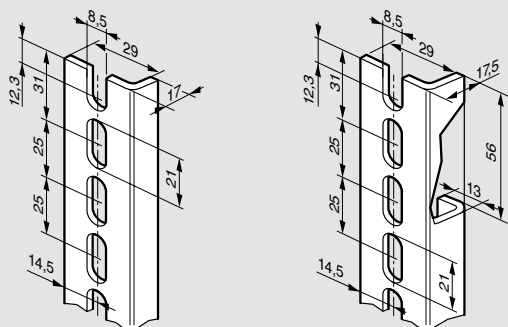

Монтажные профили Lina 25

Кат. №№ 0 361 50/51/52/ 53/54/55/56 Кат. № 0 361 58/59