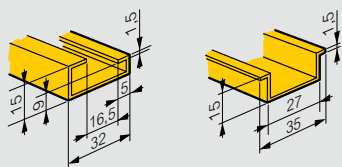

Изолирующий суппорт и защитные кожухи

Шасси с монтажными стойками и рейками Lina 25

Габариты шкафов Выс. x Шир. (мм)	Высота стоек	Длина стоек	Монтаж шасси	
	A (мм)	D (мм)	B (мм)	C (мм)
300 x 300	237	243	225	225
300 x 400	237	343	225	325
400 x 300	337	243	325	225
400 x 400	337	343	325	325
400 x 600	337	543	325	525
500 x 400	437	343	425	325
500 x 500	437	443	425	425
600 x 400	537	343	525	325
600 x 600	537	543	525	525
600 x 800	537	743	525	725
600 x 1 000	537	943	525	925
700 x 500	637	443	625	425
800 x 600	737	543	725	525
800 x 800	737	743	725	725
800 x 1 000	737	943	725	925
1 000 x 600	937	543	925	525
1 000 x 800	937	743	925	725
1 000 x 1 000	937	943	925	925
1 000 x 1 200	937	1 143	925	1 125
1 200 x 800	1 137	743	1 125	725
1 200 x 1 000	1 137	943	1 125	925
1 200 x 1 200	1 137	1 143	1 125	1 125
1 400 x 800	1 337	743	1 325	725
1 400 x 1 000	1 337	943	1 325	925

Горизонтальный и вертикальный монтаж на столбах

Высота x Ширина (мм)	Atlantic		Marina	
300 x 300	0 364 46	0 364 46	-	-
400 x 300	0 364 46	0 364 47	0 364 46	0 364 47
300 x 400	0 364 47	0 364 46	-	-
400 x 400	0 364 47	0 364 47	-	-
500 x 400	0 364 47	0 364 48	0 364 47	0 364 48
600 x 400	0 364 47	0 364 49	0 364 47	0 364 49
500 x 500	0 364 48	0 364 48	-	-
700 x 500	0 364 48	-	0 364 48	-
400 x 600	0 364 49	0 364 47	-	-
600 x 600	0 364 49	0 364 49	-	-
800 x 600	0 364 49	-	0 364 49	-
1000 x 600	0 364 49	-	-	-
600 x 800	-	0 364 49	-	-
600 x 1000	-	0 364 49	-	-