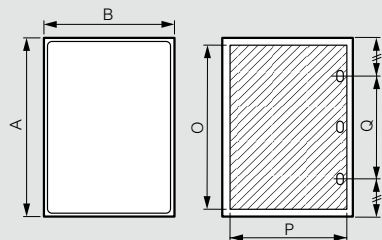

Полезные размеры

Двери

Кат. №	Размеры щита			Полезные размеры двери		Расположение замка
	Высота А (мм)	Ширина В (мм)	Глубина (мм)	О (мм)	Р (мм)	
0 352 00/40	301,6	199,6	161,5	250	150	-
0 352 01/21/41	401,6	299,6	201,5	350	250	-
0 352 02/22/42	501,6	399,6	201,5	450	350	250
0 352 03	601,6	399,6	201,5	550	350	380
0 352 04	301,6	399,6	201,5	250	350	-
0 352 05/25/45	601,6	399,6	251,5	550	350	380
0 352 06/26/46	702,4	500	251,5	650	450	400
0 352 07	399,6	399,6	201,5	350	350	200
0 352 08	401,6	600	251,5	350	550	200
0 352 09	601,6	600	251,5	550	550	300
0 352 11/31/47	802,4	600	301,5	750	550	400
0 352 12	802,4	800,6	301,5	750	750	400
0 352 13/33/53	1003,6	800,6	301,5	950	750	600
0 352 14	1203,6	800,6	301,5	1150	750	700
0 352 15	1400,6	800,6	401,5	1350	750	700
0 352 16	1200,6	1000,6	301,5	1150	400 x 2	-

Полезная глубина

Глубина щита (мм)	Задняя панель щита	
	W (мм)	X (мм)
160	140	125
200	180	165
250	230	215
300	280	265
400	380	365

Регулировка расположения оборудования (дополнительно)

Глубина щита (мм)	Кат. № салазок	С салазками			
		W мин.	W макс.	X мин.	X макс.
250	0 367 43	93	213	78	198
300	0 367 44	93	263	78	248
400	0 367 45	93	363	78	348

Горизонтальный и вертикальный монтаж на столбах

Высота x Ширина (мм)	Atlantic		Marina	
300 x 300	0 364 46	0 364 46	-	-
400 x 300	0 364 46	0 364 47	0 364 46	0 364 47
300 x 400	0 364 47	0 364 46	-	-
400 x 400	0 364 47	0 364 47	-	-
500 x 400	0 364 47	0 364 48	0 364 47	0 364 48
600 x 400	0 364 47	0 364 49	0 364 47	0 364 49
500 x 500	0 364 48	0 364 48	-	-
700 x 500	0 364 48	-	0 364 48	-
400 x 600	0 364 49	0 364 47	-	-
600 x 600	0 364 49	0 364 49	-	-
800 x 600	0 364 49	-	0 364 49	-
1000 x 600	0 364 49	-	-	-
600 x 800	-	0 364 49	-	-
600 x 1000	-	0 364 49	-	-