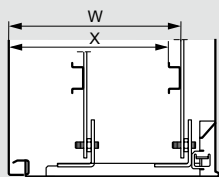

Полезные размеры

Двери

Кат. №	Размеры щита			Полезные размеры двери		Расположение замка
	Высота А (мм)	Ширина В (мм)	Глубина (мм)	О (мм)	Р (мм)	
0 352 00/40	301,6	199,6	161,5	250	150	-
0 352 01/21/41	401,6	299,6	201,5	350	250	-
0 352 02/22/42	501,6	399,6	201,5	450	350	250
0 352 03	601,6	399,6	201,5	550	350	380
0 352 04	301,6	399,6	201,5	250	350	-
0 352 05/25/45	601,6	399,6	251,5	550	350	380
0 352 06/26/46	702,4	500	251,5	650	450	400
0 352 07	399,6	399,6	201,5	350	350	200
0 352 08	401,6	600	251,5	350	550	200
0 352 09	601,6	600	251,5	550	550	300
0 352 11/31/47	802,4	600	301,5	750	550	400
0 352 12	802,4	800,6	301,5	750	750	400
0 352 13/33/53	1003,6	800,6	301,5	950	750	600
0 352 14	1203,6	800,6	301,5	1150	750	700
0 352 15	1400,6	800,6	401,5	1350	750	700
0 352 16	1200,6	1000,6	301,5	1150	400 x 2	-

Полезная глубина

Глубина щита (мм)	Задняя панель щита	
	W (мм)	X (мм)
160	140	125
200	180	165
250	230	215
300	280	265
400	380	365

Регулировка расположения оборудования (дополнительно)

Глубина щита (мм)	Кат. № салазок	С салазками			
		W мин.	W макс.	X мин.	X макс.
250	0 367 43	93	213	78	198
300	0 367 44	93	263	78	248
400	0 367 45	93	363	78	348