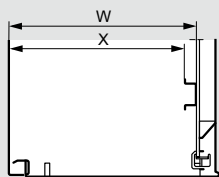

Полезные размеры

Двери

Кат. №	Размеры щита			Полезные размеры двери		Расположение замка
	Высота А (мм)	Ширина В (мм)	Глубина (мм)	О (мм)	Р (мм)	
0 352 00/40	301,6	199,6	161,5	250	150	-
0 352 01/21/41	401,6	299,6	201,5	350	250	-
0 352 02/22/42	501,6	399,6	201,5	450	350	250
0 352 03	601,6	399,6	201,5	550	350	380
0 352 04	301,6	399,6	201,5	250	350	-
0 352 05/25/45	601,6	399,6	251,5	550	350	380
0 352 06/26/46	702,4	500	251,5	650	450	400
0 352 07	399,6	399,6	201,5	350	350	200
0 352 08	401,6	600	251,5	350	550	200
0 352 09	601,6	600	251,5	550	550	300
0 352 11/31/47	802,4	600	301,5	750	550	400
0 352 12	802,4	800,6	301,5	750	750	400
0 352 13/33/53	1003,6	800,6	301,5	950	750	600
0 352 14	1203,6	800,6	301,5	1150	750	700
0 352 15	1400,6	800,6	401,5	1350	750	700
0 352 16	1200,6	1000,6	301,5	1150	400 x 2	-

Полезная глубина

Глубина щита (мм)	Задняя панель щита	
	W (мм)	X (мм)
160	140	125
200	180	165
250	230	215
300	280	265
400	380	365

Регулировка расположения оборудования (дополнительно)

Глубина щита (мм)	Кат. № салазок	С салазками			
		W мин.	W макс.	X мин.	X макс.
250	0 367 43	93	213	78	198
300	0 367 44	93	263	78	248
400	0 367 45	93	363	78	348