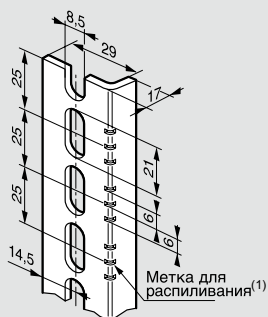

Разрезные монтажные профили Lina 25

Кат. № 0 361 92

(1) Средние метки для распиливания нанесены с шагом 25 мм
2 другие позволяют получить длину эквивалентную

Кат. № 0 361 50/51/52/53/54/55/56