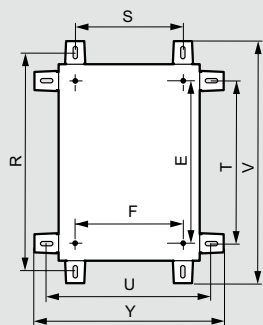

Полезные размеры

Двери

Кат. №	Размеры щита			Полезные размеры двери		Расположение замка
	Высота А (мм)	Ширина В (мм)	Глубина (мм)	О (мм)	Р (мм)	
0 352 00/40	301,6	199,6	161,5	250	150	-
0 352 01/21/41	401,6	299,6	201,5	350	250	-
0 352 02/22/42	501,6	399,6	201,5	450	350	250
0 352 03	601,6	399,6	201,5	550	350	380
0 352 04	301,6	399,6	201,5	250	350	-
0 352 05/25/45	601,6	399,6	251,5	550	350	380
0 352 06/26/46	702,4	500	251,5	650	450	400
0 352 07	399,6	399,6	201,5	350	350	200
0 352 08	401,6	600	251,5	350	550	200
0 352 09	601,6	600	251,5	550	550	300
0 352 11/31/47	802,4	600	301,5	750	550	400
0 352 12	802,4	800,6	301,5	750	750	400
0 352 13/33/53	1003,6	800,6	301,5	950	750	600
0 352 14	1203,6	800,6	301,5	1150	750	700
0 352 15	1400,6	800,6	401,5	1350	750	700
0 352 16	1200,6	1000,6	301,5	1150	400 x 2	-

Полезная глубина

Глубина щита (мм)	Задняя панель щита	
	W (мм)	X (мм)
160	140	125
200	180	165
250	230	215
300	280	265
400	380	365

Регулировка расположения оборудования (дополнительно)

Глубина щита (мм)	Кат. № салазок	С салазками			
		W мин.	W макс.	X мин.	X макс.
250	0 367 43	93	213	78	198
300	0 367 44	93	263	78	248
400	0 367 45	93	363	78	348

Установочные размеры

Кат. № 0 364 06/16

Кат. №	Вертикальные кронштейны		Горизонтальные кронштейны		V	Y	E	F
	R	S	T	U				
0 352 00/40	350	150	250	250	392	292	225	169
0 352 01/21/41	450	250	350	350	492	392	325	269
0 352 02/22/42	550	350	450	450	592	492	425	369
0 352 03	650	350	550	450	692	492	525	369
0 352 04	350	350	250	450	392	492	225	369
0 352 05/25/45	650	350	550	450	692	492	525	369
0 352 06/26/46	750	450	650	550	792	592	625	469
0 352 07	450	350	350	450	492	492	325	369
0 352 08	450	550	350	650	492	692	325	569
0 352 09	650	550	550	650	692	692	525	569
0 352 11/31/47	850	550	750	650	892	692	725	569
0 352 12	850	750	750	850	892	892	725	769
0 352 13/33/53	1050	750	950	850	1092	892	925	769
0 352 14	1250	750	1150	850	1292	892	1125	769
0 352 15	1450	750	1350	850	1492	892	1325	769
0 352 16	1250	950	1150	1050	1292	1092	1125	969