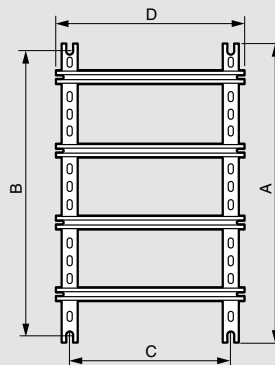

Изолирующий суппорт и защитные кожухи

Шасси с монтажными стойками и рейками Lina 25

Габариты шкафов Выс. x Шир. (мм)	Высота стоек	Длина стоек	Монтаж шасси	
	A (мм)	D (мм)	B (мм)	C (мм)
300 x 300	237	243	225	225
300 x 400	237	343	225	325
400 x 300	337	243	325	225
400 x 400	337	343	325	325
400 x 600	337	543	325	525
500 x 400	437	343	425	325
500 x 500	437	443	425	425
600 x 400	537	343	525	325
600 x 600	537	543	525	525
600 x 800	537	743	525	725
600 x 1 000	537	943	525	925
700 x 500	637	443	625	425
800 x 600	737	543	725	525
800 x 800	737	743	725	725
800 x 1 000	737	943	725	925
1 000 x 600	937	543	925	525
1 000 x 800	937	743	925	725
1 000 x 1 000	937	943	925	925
1 000 x 1 200	937	1 143	925	1 125
1 200 x 800	1 137	743	1 125	725
1 200 x 1 000	1 137	943	1 125	925
1 200 x 1 200	1 137	1 143	1 125	1 125
1 400 x 800	1 337	743	1 325	725
1 400 x 1 000	1 337	943	1 325	925

Горизонтальный и вертикальный монтаж на столбах

Высота x Ширина (мм)	Atlantic		Marina	
300 x 300	0 364 46	0 364 46	-	-
400 x 300	0 364 46	0 364 47	0 364 46	0 364 47
300 x 400	0 364 47	0 364 46	-	-
400 x 400	0 364 47	0 364 47	-	-
500 x 400	0 364 47	0 364 48	0 364 47	0 364 48
600 x 400	0 364 47	0 364 49	0 364 47	0 364 49
500 x 500	0 364 48	0 364 48	-	-
700 x 500	0 364 48	-	0 364 48	-
400 x 600	0 364 49	0 364 47	-	-
600 x 600	0 364 49	0 364 49	-	-
800 x 600	0 364 49	-	0 364 49	-
1000 x 600	0 364 49	-	-	-
600 x 800	-	0 364 49	-	-
600 x 1000	-	0 364 49	-	-