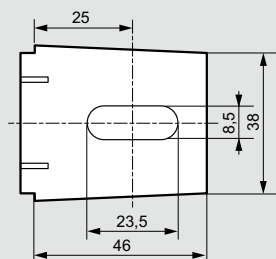

Полезные размеры

Двери

Кат. №	Размеры щита			Полезные размеры двери		Расположение замка
	Высота А (мм)	Ширина В (мм)	Глубина (мм)	О (мм)	Р (мм)	
0 352 00/40	301,6	199,6	161,5	250	150	-
0 352 01/21/41	401,6	299,6	201,5	350	250	-
0 352 02/22/42	501,6	399,6	201,5	450	350	250
0 352 03	601,6	399,6	201,5	550	350	380
0 352 04	301,6	399,6	201,5	250	350	-
0 352 05/25/45	601,6	399,6	251,5	550	350	380
0 352 06/26/46	702,4	500	251,5	650	450	400
0 352 07	399,6	399,6	201,5	350	350	200
0 352 08	401,6	600	251,5	350	550	200
0 352 09	601,6	600	251,5	550	550	300
0 352 11/31/47	802,4	600	301,5	750	550	400
0 352 12	802,4	800,6	301,5	750	750	400
0 352 13/33/53	1003,6	800,6	301,5	950	750	600
0 352 14	1203,6	800,6	301,5	1150	750	700
0 352 15	1400,6	800,6	401,5	1350	750	700
0 352 16	1200,6	1000,6	301,5	1150	400 x 2	-

Полезная глубина

Глубина щита (мм)	Задняя панель щита	
	W (мм)	X (мм)
160	140	125
200	180	165
250	230	215
300	280	265
400	380	365

Регулировка расположения оборудования (дополнительно)

Глубина щита (мм)	Кат. № салазок	С салазками			
		W мин.	W макс.	X мин.	X макс.
250	0 367 43	93	213	78	198
300	0 367 44	93	263	78	248
400	0 367 45	93	363	78	348

Установочные размеры

Кат. № 0 364 06/16

Кат. №	Вертикальные кронштейны		Горизонтальные кронштейны		V	Y	E	F
	R	S	T	U				
0 352 00/40	350	150	250	250	392	292	225	169
0 352 01/21/41	450	250	350	350	492	392	325	269
0 352 02/22/42	550	350	450	450	592	492	425	369
0 352 03	650	350	550	450	692	492	525	369
0 352 04	350	350	250	450	392	492	225	369
0 352 05/25/45	650	350	550	450	692	492	525	369
0 352 06/26/46	750	450	650	550	792	592	625	469
0 352 07	450	350	350	450	492	492	325	369
0 352 08	450	550	350	650	492	692	325	569
0 352 09	650	550	550	650	692	692	525	569
0 352 11/31/47	850	550	750	650	892	692	725	569
0 352 12	850	750	750	850	892	892	725	769
0 352 13/33/53	1050	750	950	850	1092	892	925	769
0 352 14	1250	750	1150	850	1292	892	1125	769
0 352 15	1450	750	1350	850	1492	892	1325	769
0 352 16	1250	950	1150	1050	1292	1092	1125	969