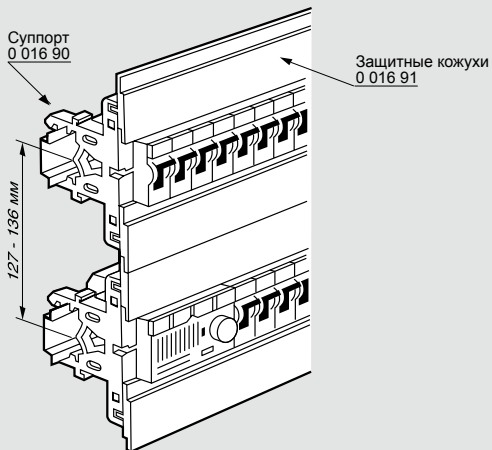

Изолирующий суппорт и защитные кожухи

Шасси с монтажными стойками и рейками Lina 25

Габариты шкафов Выс. x Шир. (мм)	Высота стоек	Длина стоек	Монтаж шасси	
	A (мм)	D (мм)	B (мм)	C (мм)
300 x 300	237	243	225	225
300 x 400	237	343	225	325
400 x 300	337	243	325	225
400 x 400	337	343	325	325
400 x 600	337	543	325	525
500 x 400	437	343	425	325
500 x 500	437	443	425	425
600 x 400	537	343	525	325
600 x 600	537	543	525	525
600 x 800	537	743	525	725
600 x 1 000	537	943	525	925
700 x 500	637	443	625	425
800 x 600	737	543	725	525
800 x 800	737	743	725	725
800 x 1 000	737	943	725	925
1 000 x 600	937	543	925	525
1 000 x 800	937	743	925	725
1 000 x 1 000	937	943	925	925
1 000 x 1 200	937	1 143	925	1 125
1 200 x 800	1 137	743	1 125	725
1 200 x 1 000	1 137	943	1 125	925
1 200 x 1 200	1 137	1 143	1 125	1 125
1 400 x 800	1 337	743	1 325	725
1 400 x 1 000	1 337	943	1 325	925