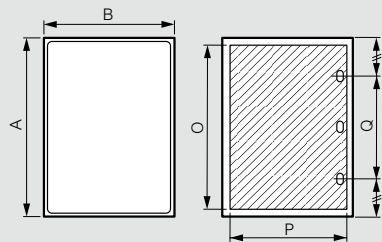

Полезные размеры

Двери

Кат. №	Размеры щита			Полезные размеры двери		Расположение замка
	Высота А (мм)	Ширина В (мм)	Глубина (мм)	О (мм)	Р (мм)	
0 352 00/40	301,6	199,6	161,5	250	150	-
0 352 01/21/41	401,6	299,6	201,5	350	250	-
0 352 02/22/42	501,6	399,6	201,5	450	350	250
0 352 03	601,6	399,6	201,5	550	350	380
0 352 04	301,6	399,6	201,5	250	350	-
0 352 05/25/45	601,6	399,6	251,5	550	350	380
0 352 06/26/46	702,4	500	251,5	650	450	400
0 352 07	399,6	399,6	201,5	350	350	200
0 352 08	401,6	600	251,5	350	550	200
0 352 09	601,6	600	251,5	550	550	300
0 352 11/31/47	802,4	600	301,5	750	550	400
0 352 12	802,4	800,6	301,5	750	750	400
0 352 13/33/53	1003,6	800,6	301,5	950	750	600
0 352 14	1203,6	800,6	301,5	1150	750	700
0 352 15	1400,6	800,6	401,5	1350	750	700
0 352 16	1200,6	1000,6	301,5	1150	400 x 2	-

Полезная глубина

Глубина щита (мм)	Задняя панель щита	
	W (мм)	X (мм)
160	140	125
200	180	165
250	230	215
300	280	265
400	380	365

Регулировка расположения оборудования (дополнительно)

Глубина щита (мм)	С салазками			
	Кат. № салазок	W мин.	W макс.	X мин. макс.
250	0 367 43	93	213	78 198
300	0 367 44	93	263	78 248
400	0 367 45	93	363	78 348

Горизонтальный и вертикальный монтаж на столбах

Высота x Ширина (мм)	Atlantic		Marina	
300 x 300	0 364 46	0 364 46	-	-
400 x 300	0 364 46	0 364 47	0 364 46	0 364 47
300 x 400	0 364 47	0 364 46	-	-
400 x 400	0 364 47	0 364 47	-	-
500 x 400	0 364 47	0 364 48	0 364 47	0 364 48
600 x 400	0 364 47	0 364 49	0 364 47	0 364 49
500 x 500	0 364 48	0 364 48	-	-
700 x 500	0 364 48	-	0 364 48	-
400 x 600	0 364 49	0 364 47	-	-
600 x 600	0 364 49	0 364 49	-	-
800 x 600	0 364 49	-	0 364 49	-
1000 x 600	0 364 49	-	-	-
600 x 800	-	0 364 49	-	-
600 x 1000	-	0 364 49	-	-