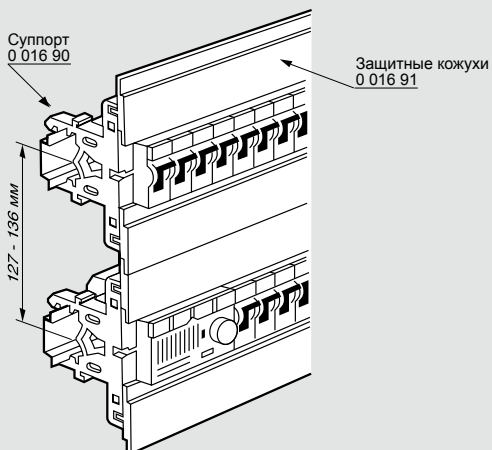

Изолирующий суппорт и защитные кожухи

Шасси с монтажными стойками и рейками Lina 25

Габариты шкафов Выс. x Шир. (мм)	Высота стоек	Длина стоек	Монтаж шасси	
	A (мм)	D (мм)	B (мм)	C (мм)
300 x 300	237	243	225	225
300 x 400	237	343	225	325
400 x 300	337	243	325	225
400 x 400	337	343	325	325
400 x 600	337	543	325	525
500 x 400	437	343	425	325
500 x 500	437	443	425	425
600 x 400	537	343	525	325
600 x 600	537	543	525	525
600 x 800	537	743	525	725
600 x 1 000	537	943	525	925
700 x 500	637	443	625	425
800 x 600	737	543	725	525
800 x 800	737	743	725	725
800 x 1 000	737	943	725	925
1 000 x 600	937	543	925	525
1 000 x 800	937	743	925	725
1 000 x 1 000	937	943	925	925
1 000 x 1 200	937	1 143	925	1 125
1 200 x 800	1 137	743	1 125	725
1 200 x 1 000	1 137	943	1 125	925
1 200 x 1 200	1 137	1 143	1 125	1 125
1 400 x 800	1 337	743	1 325	725
1 400 x 1 000	1 337	943	1 325	925