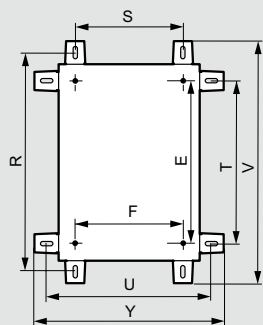

Полезные размеры

Двери

Кат. №	Размеры щита			Полезные размеры двери		Расположение замка
	Высота А (мм)	Ширина В (мм)	Глубина (мм)	О (мм)	Р (мм)	
0 352 00/40	301,6	199,6	161,5	250	150	-
0 352 01/21/41	401,6	299,6	201,5	350	250	-
0 352 02/22/42	501,6	399,6	201,5	450	350	250
0 352 03	601,6	399,6	201,5	550	350	380
0 352 04	301,6	399,6	201,5	250	350	-
0 352 05/25/45	601,6	399,6	251,5	550	350	380
0 352 06/26/46	702,4	500	251,5	650	450	400
0 352 07	399,6	399,6	201,5	350	350	200
0 352 08	401,6	600	251,5	350	550	200
0 352 09	601,6	600	251,5	550	550	300
0 352 11/31/47	802,4	600	301,5	750	550	400
0 352 12	802,4	800,6	301,5	750	750	400
0 352 13/33/53	1003,6	800,6	301,5	950	750	600
0 352 14	1203,6	800,6	301,5	1150	750	700
0 352 15	1400,6	800,6	401,5	1350	750	700
0 352 16	1200,6	1000,6	301,5	1150	400 x 2	-

Полезная глубина

Глубина щита (мм)	Задняя панель щита	
	W (мм)	X (мм)
160	140	125
200	180	165
250	230	215
300	280	265
400	380	365

Регулировка расположения оборудования (дополнительно)

Глубина щита (мм)	С салазками			
	Кат. № салазок	W мин.	W макс.	X мин. макс.
250	0 367 43	93	213	78 198
300	0 367 44	93	263	78 248
400	0 367 45	93	363	78 348

Установочные размеры

Кат. № 0 364 06/16

Кат. №	Вертикальные кронштейны		Горизонтальные кронштейны		V	Y	E	F
	R	S	T	U				
0 352 00/40	350	150	250	250	392	292	225	169
0 352 01/21/41	450	250	350	350	492	392	325	269
0 352 02/22/42	550	350	450	450	592	492	425	369
0 352 03	650	350	550	450	692	492	525	369
0 352 04	350	350	250	450	392	492	225	369
0 352 05/25/45	650	350	550	450	692	492	525	369
0 352 06/26/46	750	450	650	550	792	592	625	469
0 352 07	450	350	350	450	492	492	325	369
0 352 08	450	550	350	650	492	692	325	569
0 352 09	650	550	550	650	692	692	525	569
0 352 11/31/47	850	550	750	650	892	692	725	569
0 352 12	850	750	750	850	892	892	725	769
0 352 13/33/53	1050	750	950	850	1092	892	925	769
0 352 14	1250	750	1150	850	1292	892	1125	769
0 352 15	1450	750	1350	850	1492	892	1325	769
0 352 16	1250	950	1150	1050	1292	1092	1125	969