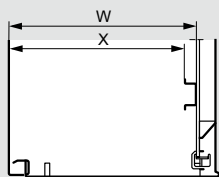

Полезные размеры

Двери

Кат. №	Размеры щита			Полезные размеры двери		Расположение замка
	Высота А (мм)	Ширина В (мм)	Глубина (мм)	О (мм)	Р (мм)	
0 352 00/40	301,6	199,6	161,5	250	150	-
0 352 01/21/41	401,6	299,6	201,5	350	250	-
0 352 02/22/42	501,6	399,6	201,5	450	350	250
0 352 03	601,6	399,6	201,5	550	350	380
0 352 04	301,6	399,6	201,5	250	350	-
0 352 05/25/45	601,6	399,6	251,5	550	350	380
0 352 06/26/46	702,4	500	251,5	650	450	400
0 352 07	399,6	399,6	201,5	350	350	200
0 352 08	401,6	600	251,5	350	550	200
0 352 09	601,6	600	251,5	550	550	300
0 352 11/31/47	802,4	600	301,5	750	550	400
0 352 12	802,4	800,6	301,5	750	750	400
0 352 13/33/53	1003,6	800,6	301,5	950	750	600
0 352 14	1203,6	800,6	301,5	1150	750	700
0 352 15	1400,6	800,6	401,5	1350	750	700
0 352 16	1200,6	1000,6	301,5	1150	400 x 2	-

Полезная глубина

Глубина щита (мм)	Задняя панель щита	
	W (мм)	X (мм)
160	140	125
200	180	165
250	230	215
300	280	265
400	380	365

Регулировка расположения оборудования (дополнительно)

Глубина щита (мм)	С салазками			
	Кат. № салазок	W мин.	W макс.	X мин. макс.
250	0 367 43	93	213	78 198
300	0 367 44	93	263	78 248
400	0 367 45	93	363	78 348