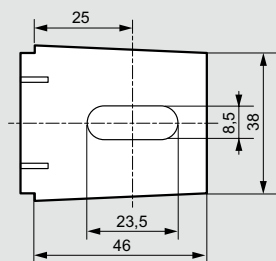

Полезные размеры

Двери

Кат. №	Размеры щита			Полезные размеры двери		Расположение замка
	Высота А (мм)	Ширина В (мм)	Глубина (мм)	О (мм)	Р (мм)	
0 352 00/40	301,6	199,6	161,5	250	150	-
0 352 01/21/41	401,6	299,6	201,5	350	250	-
0 352 02/22/42	501,6	399,6	201,5	450	350	250
0 352 03	601,6	399,6	201,5	550	350	380
0 352 04	301,6	399,6	201,5	250	350	-
0 352 05/25/45	601,6	399,6	251,5	550	350	380
0 352 06/26/46	702,4	500	251,5	650	450	400
0 352 07	399,6	399,6	201,5	350	350	200
0 352 08	401,6	600	251,5	350	550	200
0 352 09	601,6	600	251,5	550	550	300
0 352 11/31/47	802,4	600	301,5	750	550	400
0 352 12	802,4	800,6	301,5	750	750	400
0 352 13/33/53	1003,6	800,6	301,5	950	750	600
0 352 14	1203,6	800,6	301,5	1150	750	700
0 352 15	1400,6	800,6	401,5	1350	750	700
0 352 16	1200,6	1000,6	301,5	1150	400 x 2	-

Полезная глубина

Глубина щита (мм)	Задняя панель щита	
	W (мм)	X (мм)
160	140	125
200	180	165
250	230	215
300	280	265
400	380	365

Регулировка расположения оборудования (дополнительно)

Глубина щита (мм)	С салазками			
	Кат. № салазок	W мин.	W макс.	X мин. макс.
250	0 367 43	93	213	78 198
300	0 367 44	93	263	78 248
400	0 367 45	93	363	78 348

Установочные размеры

Кат. № 0 364 06/16

Кат. №	Вертикальные кронштейны		Горизонтальные кронштейны		V	Y	E	F
	R	S	T	U				
0 352 00/40	350	150	250	250	392	292	225	169
0 352 01/21/41	450	250	350	350	492	392	325	269
0 352 02/22/42	550	350	450	450	592	492	425	369
0 352 03	650	350	550	450	692	492	525	369
0 352 04	350	350	250	450	392	492	225	369
0 352 05/25/45	650	350	550	450	692	492	525	369
0 352 06/26/46	750	450	650	550	792	592	625	469
0 352 07	450	350	350	450	492	492	325	369
0 352 08	450	550	350	650	492	692	325	569
0 352 09	650	550	550	650	692	692	525	569
0 352 11/31/47	850	550	750	650	892	692	725	569
0 352 12	850	750	750	850	892	892	725	769
0 352 13/33/53	1050	750	950	850	1092	892	925	769
0 352 14	1250	750	1150	850	1292	892	1125	769
0 352 15	1450	750	1350	850	1492	892	1325	769
0 352 16	1250	950	1150	1050	1292	1092	1125	969