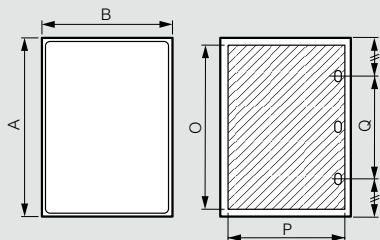

## Полезные размеры

### Двери

Кат. №	Размеры щита			Полезные размеры двери		Расположение замка
	Высота А (мм)	Ширина В (мм)	Глубина (мм)	О (мм)	Р (мм)	
0 352 00/40	301,6	199,6	161,5	250	150	-
0 352 01/21/41	401,6	299,6	201,5	350	250	-
0 352 02/22/42	501,6	399,6	201,5	450	350	250
0 352 03	601,6	399,6	201,5	550	350	380
0 352 04	301,6	399,6	201,5	250	350	-
0 352 05/25/45	601,6	399,6	251,5	550	350	380
0 352 06/26/46	702,4	500	251,5	650	450	400
0 352 07	399,6	399,6	201,5	350	350	200
0 352 08	401,6	600	251,5	350	550	200
0 352 09	601,6	600	251,5	550	550	300
0 352 11/31/47	802,4	600	301,5	750	550	400
0 352 12	802,4	800,6	301,5	750	750	400
0 352 13/33/53	1003,6	800,6	301,5	950	750	600
0 352 14	1203,6	800,6	301,5	1150	750	700
0 352 15	1400,6	800,6	401,5	1350	750	700
0 352 16	1200,6	1000,6	301,5	1150	400 x 2	-

### Полезная глубина

Глубина щита (мм)	Задняя панель щита	
	W (мм)	X (мм)
160	140	125
200	180	165
250	230	215
300	280	265
400	380	365

### Шасси с монтажными стойками и рейками Lina 25

Габариты шкафов Выс. x Шир. (мм)	Высота стоек	Длина стоек	Монтаж шасси	
	A (мм)	D (мм)	B (мм)	C (мм)
300 x 300	237	243	225	225
300 x 400	237	343	225	325
400 x 300	337	243	325	225
400 x 400	337	343	325	325
400 x 600	337	543	325	525
500 x 400	437	343	425	325
500 x 500	437	443	425	425
600 x 400	537	343	525	325
600 x 600	537	543	525	525
600 x 800	537	743	525	725
600 x 1 000	537	943	525	925
700 x 500	637	443	625	425
800 x 600	737	543	725	525
800 x 800	737	743	725	725
800 x 1 000	737	943	725	925
1 000 x 600	937	543	925	525
1 000 x 800	937	743	925	725
1 000 x 1 000	937	943	925	925
1 000 x 1 200	937	1 143	925	1 125
1 200 x 800	1 137	743	1 125	725
1 200 x 1 000	1 137	943	1 125	925
1 200 x 1 200	1 137	1 143	1 125	1 125
1 400 x 800	1 337	743	1 325	725
1 400 x 1 000	1 337	943	1 325	925