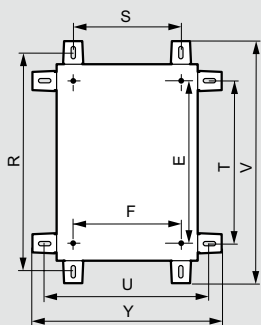

Установочные размеры