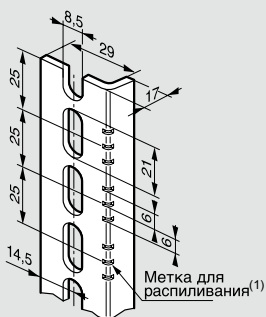

Разрезные монтажные профили Lina 25

Кат. № 0 361 92

(1) Средние метки для распиливания нанесены с шагом 25 мм
2 другие позволяют получить длину эквивалентную

Кат. № 0 361 50/51/52/53/54/55/56