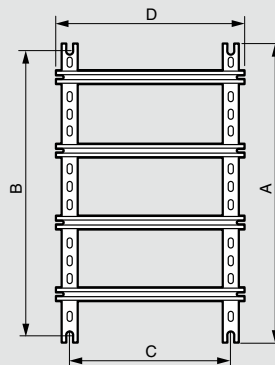

### Шасси с монтажными стойками и рейками Lina 25

Габариты шкафов Выс. x Шир. (мм)	Высота стоек	Длина стоек	Монтаж шасси	
	A (мм)	D (мм)	B (мм)	C (мм)
300 x 300	237	243	225	225
300 x 400	237	343	225	325
400 x 300	337	243	325	225
400 x 400	337	343	325	325
400 x 600	337	543	325	525
500 x 400	437	343	425	325
500 x 500	437	443	425	425
600 x 400	537	343	525	325
600 x 600	537	543	525	525
600 x 800	537	743	525	725
600 x 1 000	537	943	525	925
700 x 500	637	443	625	425
800 x 600	737	543	725	525
800 x 800	737	743	725	725
800 x 1 000	737	943	725	925
1 000 x 600	937	543	925	525
1 000 x 800	937	743	925	725
1 000 x 1 000	937	943	925	925
1 000 x 1 200	937	1 143	925	1 125
1 200 x 800	1 137	743	1 125	725
1 200 x 1 000	1 137	943	1 125	925
1 200 x 1 200	1 137	1 143	1 125	1 125
1 400 x 800	1 337	743	1 325	725
1 400 x 1 000	1 337	943	1 325	925