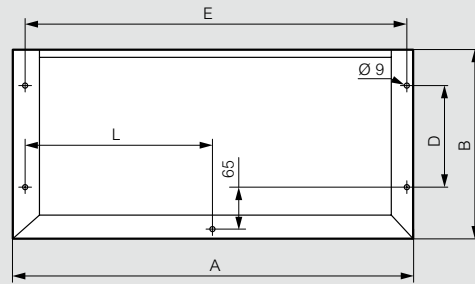

Набор заглушек

1	0 364 98	Монтажный комплект для пластины Cabstop Для монтажа 2 пластин Cabstop: Кат. № 0 364 94 или 95 и Кат. № 0 364 96 или 97
---	----------	--

Цоколи

Пластины ввода кабеля

Вид сверху – монтаж шкафов

Вид снизу – крепление к полу

Ввод кабеля сбоку

Кат. №	Для шкафов Шир. x Гл. (мм)	A	B	C	D	E	F	G	H	J	L
0 363 40	600 x 400	600	380	200	250	574	469	250	542	271	287
0 363 41	800 x 400	800	380	200	250	774	469	250	742	371	387
0 363 43	1 200 x 400	1 200	380	200	250	1 174	469 x 2	250	1 142	571	587
0 363 00	600 x 300	600	280	200	150	574	469	150	542	271	287
0 363 01	800 x 300	800	280	200	150	774	469	150	742	371	387
0 363 02	1 000 x 300	1 000	280	200	150	974	369 x 2	150	942	471	487
0 363 03	1 200 x 300	1 200	280	200	150	1 174	469 x 2	150	1 142	571	587