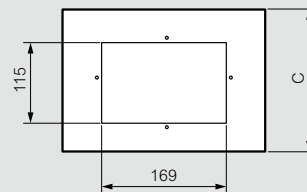

Упак.	Кат. №	Пластины для ввода кабеля Cabstop™
1	0 364 94	Пластина: 13 отверстий от 5 до 14 1 отверстие от 14 до 24 Для щитов Atlantic Ширина x Глубина 300 x 200
1	0 364 95	Пластина: 13 отверстий от 5 до 14 1 отверстие от 14 до 24 Резерв 98 x 110 мм Для щитов Atlantic Ширина x Глубина 400 x 200 400 x 250
1	0 364 96	Пластина: 28 отверстий от 5 до 14 2 отверстия от 14 до 24 Резерв 97 x 145 мм Для щитов Atlantic Ширина x Глубина 500 x 250 500 x 300 1 000 x 250 1 000 x 300
1	0 364 97	Пластина: 28 отверстий от 5 до 14 2 отверстия от 14 до 24 Резерв 97 x 145 мм Для щитов Atlantic Ширина x Глубина 600 x 250 600 x 300 600 x 400 800 x 250 800 x 300 800 x 400 1 200 x 300 ⁽¹⁾ 1 200 x 400 ⁽¹⁾

Вид снизу – крепление к полу

Ввод кабеля сбоку

Кат. №	Для шкафов Шир. x Гл. (мм)	A	B	C	D	E	F	G	H	J	L
0 363 40	600 x 400	600	380	200	250	574	469	250	542	271	287
0 363 41	800 x 400	800	380	200	250	774	469	250	742	371	387
0 363 43	1 200 x 400	1 200	380	200	250	1 174	469 x 2	250	1 142	571	587
0 363 00	600 x 300	600	280	200	150	574	469	150	542	271	287
0 363 01	800 x 300	800	280	200	150	774	469	150	742	371	387
0 363 02	1 000 x 300	1 000	280	200	150	974	369 x 2	150	942	471	487
0 363 03	1 200 x 300	1 200	280	200	150	1 174	469 x 2	150	1 142	571	587