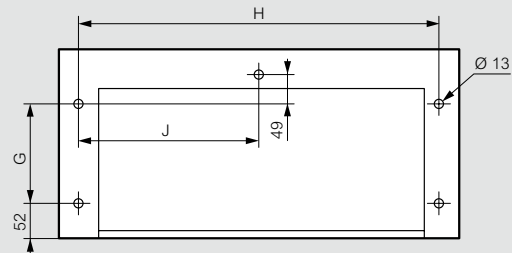

Набор заглушек

1	0 364 98	Монтажный комплект для пластины Cabstop Для монтажа 2 пластин Cabstop: Кат. № 0 364 94 или 95 и Кат. № 0 364 96 или 97
---	----------	--

Цоколи

Пластины ввода кабеля

Вид сверху – монтаж шкафов

Вид снизу – крепление к полу

Ввод кабеля сбоку

Кат. №	Для шкафов Шир. x Гл. (мм)	A	B	C	D	E	F	G	H	J	L
0 363 40	600 x 400	600	380	200	250	574	469	250	542	271	287
0 363 41	800 x 400	800	380	200	250	774	469	250	742	371	387
0 363 43	1 200 x 400	1 200	380	200	250	1 174	469 x 2	250	1 142	571	587
0 363 00	600 x 300	600	280	200	150	574	469	150	542	271	287
0 363 01	800 x 300	800	280	200	150	774	469	150	742	371	387
0 363 02	1 000 x 300	1 000	280	200	150	974	369 x 2	150	942	471	487
0 363 03	1 200 x 300	1 200	280	200	150	1 174	469 x 2	150	1 142	571	587