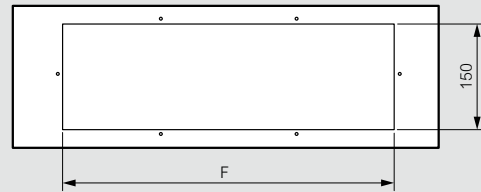

Цоколи

Пластины ввода кабеля