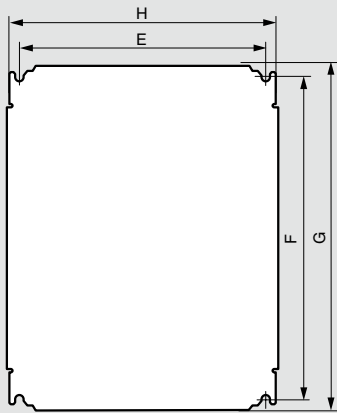

Atlantic, Atlantic inox, Atlantic-E, Marina

оборудование для шкафов

Габариты

Пластины неперфорированные, Lina 12,5 и перфорированные Lina 25

Пластины неперфорированные

Пластины Lina 12,5

Перфорированные пластины Lina 25

| Габариты шкафов Выс. X Шир. (мм) | Габариты пластин Неперфорир. / Lina 12,5 / Lina 25 | | Полезные Размеры (дм ²) | Монтаж пластин | |
|--|---|--------|---|-------------------|--------|
| | G (мм) | H (мм) | | F (мм) | E (мм) |
| 300 x 200 | 256 | 156 | 4,2 | 225 | 125 |
| 300 x 220 | 275 | 192 | 5,3 | 263 | 163 |
| 300 x 300 | 256 | 256 | 6,2 | 225 | 225 |
| 300 x 400 ⁽¹⁾ | 256 | 356 | 8,2 | 225 | 325 |
| 400 x 300 ⁽¹⁾ | 356 | 256 | 8,2 | 325 | 225 |
| 400 x 400 | 356 | 356 | 11,7 | 325 | 325 |
| 400 x 600 ⁽¹⁾ | 356 | 556 | 18,7 | 325 | 525 |
| 500 x 400 | 456 | 356 | 15,2 | 425 | 325 |
| 500 x 500 | 456 | 456 | 19,2 | 425 | 425 |
| 600 x 400 ⁽¹⁾ | 556 | 356 | 18,7 | 525 | 325 |
| 600 x 600 | 556 | 556 | 29,7 | 525 | 525 |
| 600 x 800 ⁽¹⁾ | 556 | 756 | 40,7 | 525 | 725 |
| 600 x 1 000 ⁽¹⁾ | 556 | 956 | 51,7 | 525 | 925 |
| 700 x 500 | 656 | 456 | 28,7 | 625 | 425 |
| 800 x 600 ⁽¹⁾ | 756 | 556 | 40,7 | 725 | 525 |
| 800 x 800 | 756 | 756 | 55,7 | 725 | 725 |
| 800 x 1 000 ⁽¹⁾ | 756 | 956 | 71,7 | 725 | 925 |
| 1 000 x 600 ⁽¹⁾ | 956 | 556 | 51,7 | 925 | 525 |
| 1 000 x 800 ⁽¹⁾ | 956 | 756 | 70,7 | 925 | 725 |
| 1 000 x 1 000 | 956 | 956 | 89,7 | 925 | 925 |
| 1 000 x 1 200 ⁽¹⁾ | 956 | 1 156 | 108,7 | 925 | 1 125 |
| 1 200 x 800 | 1 156 | 756 | 85,7 | 1 125 | 725 |
| 1 200 x 1 000 ⁽¹⁾ | 1 156 | 956 | 108,7 | 1 125 | 925 |
| 1 200 x 1 200 | 1 156 | 1 156 | 131,7 | 1 125 | 1 125 |
| 1 400 x 800 | 1 356 | 756 | 100,7 | 1 325 | 725 |
| 1 400 x 1 000 | 1 356 | 956 | 127,7 | 1 325 | 925 |

⁽¹⁾ Для монтажа горизонтально или вертикально

Пример рейки, закрепленной на пластине Lina 12,5 винтами Кат. № 0 347 45 и лотка Lina 25, закрепленного заклепками Кат. № 0 366 44

Применение аксессуаров

Монтаж на рейке