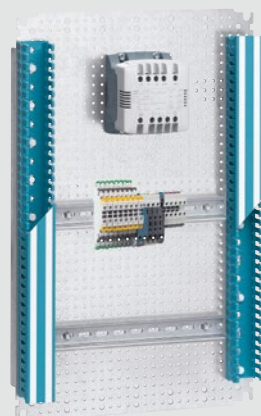

Atlantic, Atlantic inox, Atlantic-E, Marina

оборудование для шкафов

Габариты

Пластины неперфорированные, Lina 12,5 и перфорированные Lina 25

Пластины неперфорированные

Пластины Lina 12,5

Перфорированные пластины Lina 25

| Габариты шкафов Выс. X Шир. (мм) | Габариты пластин Неперфорир. / Lina 12,5 / Lina 25 | | Полезные Размеры (дм ²) | Монтаж пластин | |
|--|---|--------|---|-------------------|--------|
| | G (мм) | H (мм) | | F (мм) | E (мм) |
| 300 x 200 | 256 | 156 | 4,2 | 225 | 125 |
| 300 x 220 | 275 | 192 | 5,3 | 263 | 163 |
| 300 x 300 | 256 | 256 | 6,2 | 225 | 225 |
| 300 x 400 ⁽¹⁾ | 256 | 356 | 8,2 | 225 | 325 |
| 400 x 300 ⁽¹⁾ | 356 | 256 | 8,2 | 325 | 225 |
| 400 x 400 | 356 | 356 | 11,7 | 325 | 325 |
| 400 x 600 ⁽¹⁾ | 356 | 556 | 18,7 | 325 | 525 |
| 500 x 400 | 456 | 356 | 15,2 | 425 | 325 |
| 500 x 500 | 456 | 456 | 19,2 | 425 | 425 |
| 600 x 400 ⁽¹⁾ | 556 | 356 | 18,7 | 525 | 325 |
| 600 x 600 | 556 | 556 | 29,7 | 525 | 525 |
| 600 x 800 ⁽¹⁾ | 556 | 756 | 40,7 | 525 | 725 |
| 600 x 1 000 ⁽¹⁾ | 556 | 956 | 51,7 | 525 | 925 |
| 700 x 500 | 656 | 456 | 28,7 | 625 | 425 |
| 800 x 600 ⁽¹⁾ | 756 | 556 | 40,7 | 725 | 525 |
| 800 x 800 | 756 | 756 | 55,7 | 725 | 725 |
| 800 x 1 000 ⁽¹⁾ | 756 | 956 | 71,7 | 725 | 925 |
| 1 000 x 600 ⁽¹⁾ | 956 | 556 | 51,7 | 925 | 525 |
| 1 000 x 800 ⁽¹⁾ | 956 | 756 | 70,7 | 925 | 725 |
| 1 000 x 1 000 | 956 | 956 | 89,7 | 925 | 925 |
| 1 000 x 1 200 ⁽¹⁾ | 956 | 1 156 | 108,7 | 925 | 1 125 |
| 1 200 x 800 | 1 156 | 756 | 85,7 | 1 125 | 725 |
| 1 200 x 1 000 ⁽¹⁾ | 1 156 | 956 | 108,7 | 1 125 | 925 |
| 1 200 x 1 200 | 1 156 | 1 156 | 131,7 | 1 125 | 1 125 |
| 1 400 x 800 | 1 356 | 756 | 100,7 | 1 325 | 725 |
| 1 400 x 1 000 | 1 356 | 956 | 127,7 | 1 325 | 925 |

⁽¹⁾ Для монтажа горизонтально или вертикально

Пример рейки, закрепленной на пластине Lina 12,5 винтами Кат. № 0 347 45 и лотка Lina 25, закрепленного заклепками Кат. № 0 366 44

Применение аксессуаров

Монтаж на рейке