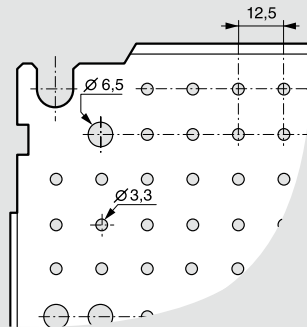

Atlantic, Atlantic inox, Atlantic-E, Marina

оборудование для шкафов

Габариты

Пластины неперфорированные, Lina 12,5 и перфорированные Lina 25

Пластины неперфорированные

Пластины Lina 12,5

Перфорированные пластины Lina 25

Габариты шкафов Выс. X Шир. (мм)	Габариты пластин Неперфорир. / Lina 12,5 / Lina 25		Полезные Размеры (дм ²)	Монтаж пластин	
	G (мм)	H (мм)		F (мм)	E (мм)
300 x 200	256	156	4,2	225	125
300 x 220	275	192	5,3	263	163
300 x 300	256	256	6,2	225	225
300 x 400 ⁽¹⁾	256	356	8,2	225	325
400 x 300 ⁽¹⁾	356	256	8,2	325	225
400 x 400	356	356	11,7	325	325
400 x 600 ⁽¹⁾	356	556	18,7	325	525
500 x 400	456	356	15,2	425	325
500 x 500	456	456	19,2	425	425
600 x 400 ⁽¹⁾	556	356	18,7	525	325
600 x 600	556	556	29,7	525	525
600 x 800 ⁽¹⁾	556	756	40,7	525	725
600 x 1 000 ⁽¹⁾	556	956	51,7	525	925
700 x 500	656	456	28,7	625	425
800 x 600 ⁽¹⁾	756	556	40,7	725	525
800 x 800	756	756	55,7	725	725
800 x 1 000 ⁽¹⁾	756	956	71,7	725	925
1 000 x 600 ⁽¹⁾	956	556	51,7	925	525
1 000 x 800 ⁽¹⁾	956	756	70,7	925	725
1 000 x 1 000	956	956	89,7	925	925
1 000 x 1 200 ⁽¹⁾	956	1 156	108,7	925	1 125
1 200 x 800	1 156	756	85,7	1 125	725
1 200 x 1 000 ⁽¹⁾	1 156	956	108,7	1 125	925
1 200 x 1 200	1 156	1 156	131,7	1 125	1 125
1 400 x 800	1 356	756	100,7	1 325	725
1 400 x 1 000	1 356	956	127,7	1 325	925

⁽¹⁾ Для монтажа горизонтально или вертикально

Пример рейки, закрепленной на пластине Lina 12,5 винтами Кат. № 0 347 45 и лотка Lina 25, закрепленного заклепками Кат. № 0 366 44

Применение аксессуаров

Монтаж на рейке