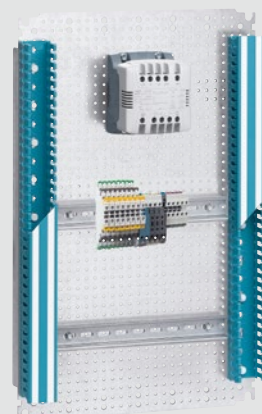

Atlantic, Atlantic inox, Atlantic-E, Marina

оборудование для шкафов

Габариты

Пластины неперфорированные, Lina 12,5 и перфорированные Lina 25

Пластины неперфорированные

Пластины Lina 12,5

Перфорированные пластины Lina 25

Габариты шкафов Выс. X Шир. (мм)	Габариты пластин Неперфорир. / Lina 12,5 / Lina 25		Полезные Размеры (дм ²)	Монтаж пластин	
	G (мм)	H (мм)		F (мм)	E (мм)
300 x 200	256	156	4,2	225	125
300 x 220	275	192	5,3	263	163
300 x 300	256	256	6,2	225	225
300 x 400 ⁽¹⁾	256	356	8,2	225	325
400 x 300 ⁽¹⁾	356	256	8,2	325	225
400 x 400	356	356	11,7	325	325
400 x 600 ⁽¹⁾	356	556	18,7	325	525
500 x 400	456	356	15,2	425	325
500 x 500	456	456	19,2	425	425
600 x 400 ⁽¹⁾	556	356	18,7	525	325
600 x 600	556	556	29,7	525	525
600 x 800 ⁽¹⁾	556	756	40,7	525	725
600 x 1 000 ⁽¹⁾	556	956	51,7	525	925
700 x 500	656	456	28,7	625	425
800 x 600 ⁽¹⁾	756	556	40,7	725	525
800 x 800	756	756	55,7	725	725
800 x 1 000 ⁽¹⁾	756	956	71,7	725	925
1 000 x 600 ⁽¹⁾	956	556	51,7	925	525
1 000 x 800 ⁽¹⁾	956	756	70,7	925	725
1 000 x 1 000	956	956	89,7	925	925
1 000 x 1 200 ⁽¹⁾	956	1 156	108,7	925	1 125
1 200 x 800	1 156	756	85,7	1 125	725
1 200 x 1 000 ⁽¹⁾	1 156	956	108,7	1 125	925
1 200 x 1 200	1 156	1 156	131,7	1 125	1 125
1 400 x 800	1 356	756	100,7	1 325	725
1 400 x 1 000	1 356	956	127,7	1 325	925

⁽¹⁾ Для монтажа горизонтально или вертикально

Пример рейки, закрепленной на пластине Lina 12,5 винтами Кат. № 0 347 45 и лотка Lina 25, закрепленного заклепками Кат. № 0 366 44

Применение аксессуаров

Монтаж на рейке