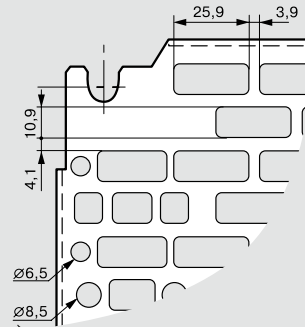

Atlantic, Atlantic inox, Atlantic-E, Marina

оборудование для шкафов

Габариты

Пластины неперфорированные, Lina 12,5 и перфорированные Lina 25

Пластины неперфорированные

Пластины Lina 12,5

Перфорированные пластины Lina 25

Габариты шкафов Выс. X Шир. (мм)	Габариты пластин Неперфорир. / Lina 12,5 / Lina 25		Полезные Размеры (дм ²)	Монтаж пластин	
	G (мм)	H (мм)		F (мм)	E (мм)
300 x 200	256	156	4,2	225	125
300 x 220	275	192	5,3	263	163
300 x 300	256	256	6,2	225	225
300 x 400 ⁽¹⁾	256	356	8,2	225	325
400 x 300 ⁽¹⁾	356	256	8,2	325	225
400 x 400	356	356	11,7	325	325
400 x 600 ⁽¹⁾	356	556	18,7	325	525
500 x 400	456	356	15,2	425	325
500 x 500	456	456	19,2	425	425
600 x 400 ⁽¹⁾	556	356	18,7	525	325
600 x 600	556	556	29,7	525	525
600 x 800 ⁽¹⁾	556	756	40,7	525	725
600 x 1 000 ⁽¹⁾	556	956	51,7	525	925
700 x 500	656	456	28,7	625	425
800 x 600 ⁽¹⁾	756	556	40,7	725	525
800 x 800	756	756	55,7	725	725
800 x 1 000 ⁽¹⁾	756	956	71,7	725	925
1 000 x 600 ⁽¹⁾	956	556	51,7	925	525
1 000 x 800 ⁽¹⁾	956	756	70,7	925	725
1 000 x 1 000	956	956	89,7	925	925
1 000 x 1 200 ⁽¹⁾	956	1 156	108,7	925	1 125
1 200 x 800	1 156	756	85,7	1 125	725
1 200 x 1 000 ⁽¹⁾	1 156	956	108,7	1 125	925
1 200 x 1 200	1 156	1 156	131,7	1 125	1 125
1 400 x 800	1 356	756	100,7	1 325	725
1 400 x 1 000	1 356	956	127,7	1 325	925