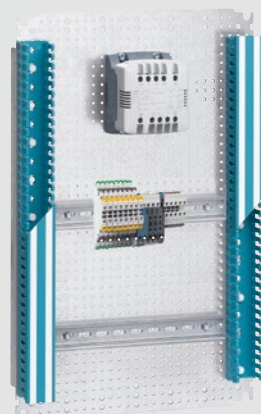

Atlantic, Atlantic inox, Atlantic-E, Marina

оборудование для шкафов

Габариты

Пластины неперфорированные, Lina 12,5 и перфорированные Lina 25

Пластины неперфорированные

Пластины Lina 12,5

Перфорированные пластины Lina 25

Габариты шкафов Выс. X Шир. (мм)	Габариты пластин Неперфорир. / Lina 12,5 / Lina 25		Полезные Размеры (дм ²)	Монтаж пластин	
	G (мм)	H (мм)		F (мм)	E (мм)
300 x 200	256	156	4,2	225	125
300 x 220	275	192	5,3	263	163
300 x 300	256	256	6,2	225	225
300 x 400 ⁽¹⁾	256	356	8,2	225	325
400 x 300 ⁽¹⁾	356	256	8,2	325	225
400 x 400	356	356	11,7	325	325
400 x 600 ⁽¹⁾	356	556	18,7	325	525
500 x 400	456	356	15,2	425	325
500 x 500	456	456	19,2	425	425
600 x 400 ⁽¹⁾	556	356	18,7	525	325
600 x 600	556	556	29,7	525	525
600 x 800 ⁽¹⁾	556	756	40,7	525	725
600 x 1 000 ⁽¹⁾	556	956	51,7	525	925
700 x 500	656	456	28,7	625	425
800 x 600 ⁽¹⁾	756	556	40,7	725	525
800 x 800	756	756	55,7	725	725
800 x 1 000 ⁽¹⁾	756	956	71,7	725	925
1 000 x 600 ⁽¹⁾	956	556	51,7	925	525
1 000 x 800 ⁽¹⁾	956	756	70,7	925	725
1 000 x 1 000	956	956	89,7	925	925
1 000 x 1 200 ⁽¹⁾	956	1 156	108,7	925	1 125
1 200 x 800	1 156	756	85,7	1 125	725
1 200 x 1 000 ⁽¹⁾	1 156	956	108,7	1 125	925
1 200 x 1 200	1 156	1 156	131,7	1 125	1 125
1 400 x 800	1 356	756	100,7	1 325	725
1 400 x 1 000	1 356	956	127,7	1 325	925

⁽¹⁾ Для монтажа горизонтально или вертикально

Пример рейки, закрепленной на пластине Lina 12,5 винтами Кат. № 0 347 45 и лотка Lina 25, закрепленного заклепками Кат. № 0 366 44

Применение аксессуаров

Монтаж на рейке