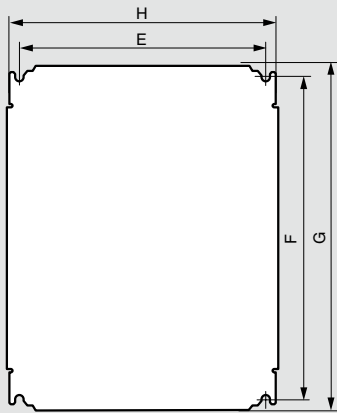

Atlantic, Atlantic inox, Atlantic-E, Marina

оборудование для шкафов

Габариты

Пластины неперфорированные, Lina 12,5 и перфорированные Lina 25

Пластины неперфорированные

Пластины Lina 12,5

Перфорированные пластины Lina 25

Габариты шкафов Выс. X Шир. (мм)	Габариты пластин Неперфорир. / Lina 12,5 / Lina 25		Полезные Размеры (дм ²)	Монтаж пластин	
	G (мм)	H (мм)		F (мм)	E (мм)
300 x 200	256	156	4,2	225	125
300 x 220	275	192	5,3	263	163
300 x 300	256	256	6,2	225	225
300 x 400 ⁽¹⁾	256	356	8,2	225	325
400 x 300 ⁽¹⁾	356	256	8,2	325	225
400 x 400	356	356	11,7	325	325
400 x 600 ⁽¹⁾	356	556	18,7	325	525
500 x 400	456	356	15,2	425	325
500 x 500	456	456	19,2	425	425
600 x 400 ⁽¹⁾	556	356	18,7	525	325
600 x 600	556	556	29,7	525	525
600 x 800 ⁽¹⁾	556	756	40,7	525	725
600 x 1 000 ⁽¹⁾	556	956	51,7	525	925
700 x 500	656	456	28,7	625	425
800 x 600 ⁽¹⁾	756	556	40,7	725	525
800 x 800	756	756	55,7	725	725
800 x 1 000 ⁽¹⁾	756	956	71,7	725	925
1 000 x 600 ⁽¹⁾	956	556	51,7	925	525
1 000 x 800 ⁽¹⁾	956	756	70,7	925	725
1 000 x 1 000	956	956	89,7	925	925
1 000 x 1 200 ⁽¹⁾	956	1 156	108,7	925	1 125
1 200 x 800	1 156	756	85,7	1 125	725
1 200 x 1 000 ⁽¹⁾	1 156	956	108,7	1 125	925
1 200 x 1 200	1 156	1 156	131,7	1 125	1 125
1 400 x 800	1 356	756	100,7	1 325	725
1 400 x 1 000	1 356	956	127,7	1 325	925

⁽¹⁾ Для монтажа горизонтально или вертикально

Пример рейки, закрепленной на пластине Lina 12,5 винтами Кат. № 0 347 45 и лотка Lina 25, закрепленного заклепками Кат. № 0 366 44

Применение аксессуаров

Монтаж на рейке