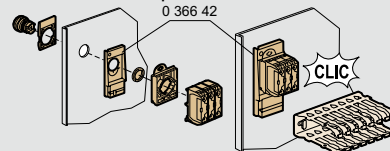

<sup>(1)</sup> Для монтажа горизонтально или вертикально

Пример рейки, закрепленной на пластине Lina 12,5 винтами Кат. № 0 347 45 и лотка Lina 25, закрепленного заклепками Кат. № 0 366 44

## Применение аксессуаров

Монтаж на рейке

Монтаж на перфорированной плате

Монтаж на двери

Фиксация кабелей с помощью хомута-держателя