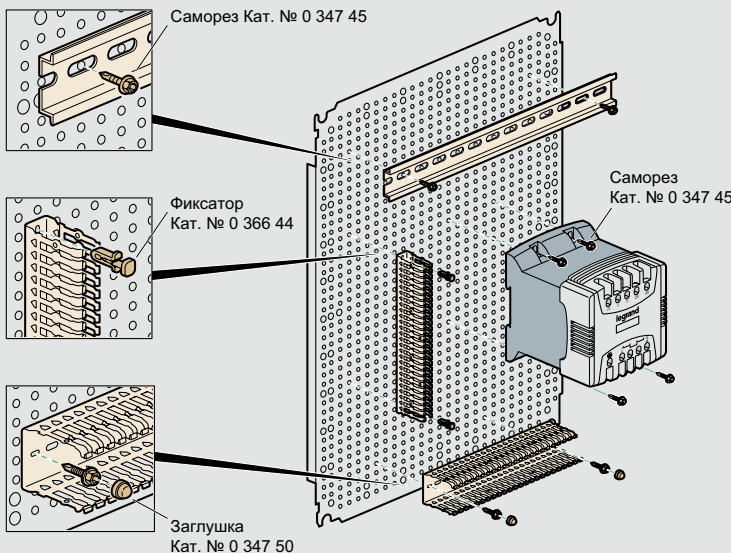

Atlantic, Atlantic inox, Atlantic-E, Marina

оборудование для шкафов

Габариты

Пластины неперфорированные, Lina 12,5 и перфорированные Lina 25

Пластины неперфорированные

Пластины Lina 12,5

Перфорированные пластины Lina 25

Габариты шкафов Выс. X Шир. (мм)	Габариты пластин Неперфорир. / Lina 12,5 / Lina 25		Полезные Размеры (дм ²)	Монтаж пластин	
	G (мм)	H (мм)		F (мм)	E (мм)
300 x 200	256	156	4,2	225	125
300 x 220	275	192	5,3	263	163
300 x 300	256	256	6,2	225	225
300 x 400 ⁽¹⁾	256	356	8,2	225	325
400 x 300 ⁽¹⁾	356	256	8,2	325	225
400 x 400	356	356	11,7	325	325
400 x 600 ⁽¹⁾	356	556	18,7	325	525
500 x 400	456	356	15,2	425	325
500 x 500	456	456	19,2	425	425
600 x 400 ⁽¹⁾	556	356	18,7	525	325
600 x 600	556	556	29,7	525	525
600 x 800 ⁽¹⁾	556	756	40,7	525	725
600 x 1 000 ⁽¹⁾	556	956	51,7	525	925
700 x 500	656	456	28,7	625	425
800 x 600 ⁽¹⁾	756	556	40,7	725	525
800 x 800	756	756	55,7	725	725
800 x 1 000 ⁽¹⁾	756	956	71,7	725	925
1 000 x 600 ⁽¹⁾	956	556	51,7	925	525
1 000 x 800 ⁽¹⁾	956	756	70,7	925	725
1 000 x 1 000	956	956	89,7	925	925
1 000 x 1 200 ⁽¹⁾	956	1 156	108,7	925	1 125
1 200 x 800	1 156	756	85,7	1 125	725
1 200 x 1 000 ⁽¹⁾	1 156	956	108,7	1 125	925
1 200 x 1 200	1 156	1 156	131,7	1 125	1 125
1 400 x 800	1 356	756	100,7	1 325	725
1 400 x 1 000	1 356	956	127,7	1 325	925

⁽¹⁾ Для монтажа горизонтально или вертикально

Пример рейки, закрепленной на пластине Lina 12,5 винтами Кат. № 0 347 45 и лотка Lina 25, закрепленного заклепками Кат. № 0 366 44

Применение аксессуаров

Монтаж на рейке