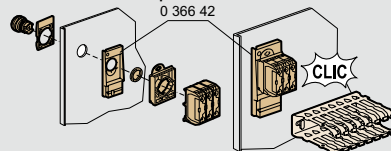

⁽¹⁾ Для монтажа горизонтально или вертикально

Пример рейки, закрепленной на пластине Lina 12,5 винтами Кат. № 0 347 45 и лотка Lina 25, закрепленного заклепками Кат. № 0 366 44

Применение аксессуаров

Монтаж на рейке

Монтаж на перфорированной плате

Монтаж на двери

Фиксация кабелей с помощью хомута-держателя