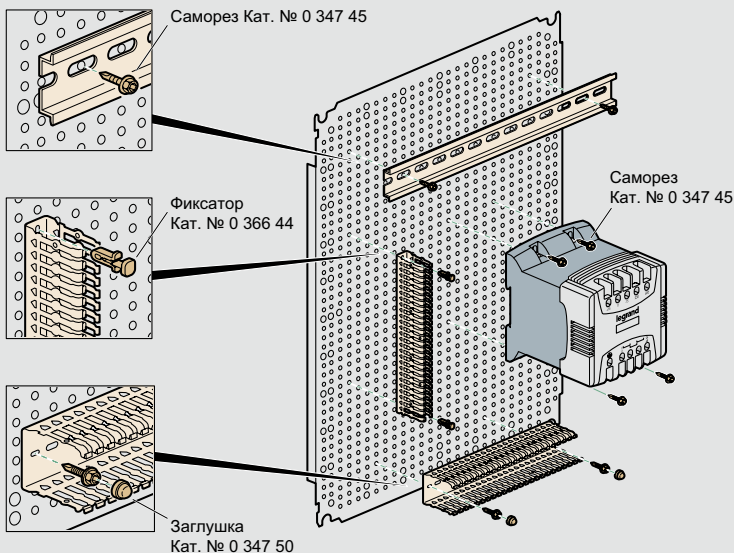

Atlantic, Atlantic inox, Atlantic-E, Marina

оборудование для шкафов

Габариты

Пластины неперфорированные, Lina 12,5 и перфорированные Lina 25

Пластины неперфорированные

Пластины Lina 12,5

Перфорированные пластины Lina 25

Габариты шкафов Выс. X Шир. (мм)	Габариты пластин Неперфорир. / Lina 12,5 / Lina 25		Полезные Размеры (дм ²)	Монтаж пластин	
	G (мм)	H (мм)		F (мм)	E (мм)
300 x 200	256	156	4,2	225	125
300 x 220	275	192	5,3	263	163
300 x 300	256	256	6,2	225	225
300 x 400 ⁽¹⁾	256	356	8,2	225	325
400 x 300 ⁽¹⁾	356	256	8,2	325	225
400 x 400	356	356	11,7	325	325
400 x 600 ⁽¹⁾	356	556	18,7	325	525
500 x 400	456	356	15,2	425	325
500 x 500	456	456	19,2	425	425
600 x 400 ⁽¹⁾	556	356	18,7	525	325
600 x 600	556	556	29,7	525	525
600 x 800 ⁽¹⁾	556	756	40,7	525	725
600 x 1 000 ⁽¹⁾	556	956	51,7	525	925
700 x 500	656	456	28,7	625	425
800 x 600 ⁽¹⁾	756	556	40,7	725	525
800 x 800	756	756	55,7	725	725
800 x 1 000 ⁽¹⁾	756	956	71,7	725	925
1 000 x 600 ⁽¹⁾	956	556	51,7	925	525
1 000 x 800 ⁽¹⁾	956	756	70,7	925	725
1 000 x 1 000	956	956	89,7	925	925
1 000 x 1 200 ⁽¹⁾	956	1 156	108,7	925	1 125
1 200 x 800	1 156	756	85,7	1 125	725
1 200 x 1 000 ⁽¹⁾	1 156	956	108,7	1 125	925
1 200 x 1 200	1 156	1 156	131,7	1 125	1 125
1 400 x 800	1 356	756	100,7	1 325	725
1 400 x 1 000	1 356	956	127,7	1 325	925

⁽¹⁾ Для монтажа горизонтально или вертикально

Пример рейки, закрепленной на пластине Lina 12,5 винтами Кат. № 0 347 45 и лотка Lina 25, закрепленного заклепками Кат. № 0 366 44

Применение аксессуаров

Монтаж на рейке