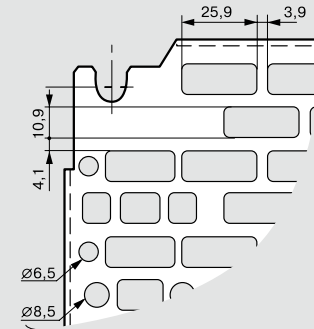

Atlantic, Atlantic inox, Atlantic-E, Marina

оборудование для шкафов

Габариты

Пластины неперфорированные, Lina 12,5 и перфорированные Lina 25

Пластины неперфорированные

Пластины Lina 12,5

Перфорированные пластины Lina 25

Габариты шкафов Выс. X Шир. (мм)	Габариты пластин Неперфорир. / Lina 12,5 / Lina 25		Полезные Размеры (дм ²)	Монтаж пластин	
	G (мм)	H (мм)		F (мм)	E (мм)
300 x 200	256	156	4,2	225	125
300 x 220	275	192	5,3	263	163
300 x 300	256	256	6,2	225	225
300 x 400 ⁽¹⁾	256	356	8,2	225	325
400 x 300 ⁽¹⁾	356	256	8,2	325	225
400 x 400	356	356	11,7	325	325
400 x 600 ⁽¹⁾	356	556	18,7	325	525
500 x 400	456	356	15,2	425	325
500 x 500	456	456	19,2	425	425
600 x 400 ⁽¹⁾	556	356	18,7	525	325
600 x 600	556	556	29,7	525	525
600 x 800 ⁽¹⁾	556	756	40,7	525	725
600 x 1 000 ⁽¹⁾	556	956	51,7	525	925
700 x 500	656	456	28,7	625	425
800 x 600 ⁽¹⁾	756	556	40,7	725	525
800 x 800	756	756	55,7	725	725
800 x 1 000 ⁽¹⁾	756	956	71,7	725	925
1 000 x 600 ⁽¹⁾	956	556	51,7	925	525
1 000 x 800 ⁽¹⁾	956	756	70,7	925	725
1 000 x 1 000	956	956	89,7	925	925
1 000 x 1 200 ⁽¹⁾	956	1 156	108,7	925	1 125
1 200 x 800	1 156	756	85,7	1 125	725
1 200 x 1 000 ⁽¹⁾	1 156	956	108,7	1 125	925
1 200 x 1 200	1 156	1 156	131,7	1 125	1 125
1 400 x 800	1 356	756	100,7	1 325	725
1 400 x 1 000	1 356	956	127,7	1 325	925