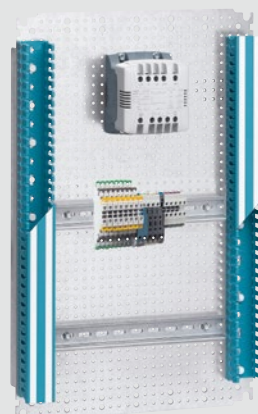

Atlantic, Atlantic inox, Atlantic-E, Marina

оборудование для шкафов

Габариты

Пластины неперфорированные, Lina 12,5 и перфорированные Lina 25

Пластины неперфорированные

Пластины Lina 12,5

Перфорированные пластины Lina 25

Габариты шкафов Выс. X Шир. (мм)	Габариты пластин Неперфорир. / Lina 12,5 / Lina 25		Полезные Размеры (дм ²)	Монтаж пластин	
	G (мм)	H (мм)		F (мм)	E (мм)
300 x 200	256	156	4,2	225	125
300 x 220	275	192	5,3	263	163
300 x 300	256	256	6,2	225	225
300 x 400 ⁽¹⁾	256	356	8,2	225	325
400 x 300 ⁽¹⁾	356	256	8,2	325	225
400 x 400	356	356	11,7	325	325
400 x 600 ⁽¹⁾	356	556	18,7	325	525
500 x 400	456	356	15,2	425	325
500 x 500	456	456	19,2	425	425
600 x 400 ⁽¹⁾	556	356	18,7	525	325
600 x 600	556	556	29,7	525	525
600 x 800 ⁽¹⁾	556	756	40,7	525	725
600 x 1 000 ⁽¹⁾	556	956	51,7	525	925
700 x 500	656	456	28,7	625	425
800 x 600 ⁽¹⁾	756	556	40,7	725	525
800 x 800	756	756	55,7	725	725
800 x 1 000 ⁽¹⁾	756	956	71,7	725	925
1 000 x 600 ⁽¹⁾	956	556	51,7	925	525
1 000 x 800 ⁽¹⁾	956	756	70,7	925	725
1 000 x 1 000	956	956	89,7	925	925
1 000 x 1 200 ⁽¹⁾	956	1 156	108,7	925	1 125
1 200 x 800	1 156	756	85,7	1 125	725
1 200 x 1 000 ⁽¹⁾	1 156	956	108,7	1 125	925
1 200 x 1 200	1 156	1 156	131,7	1 125	1 125
1 400 x 800	1 356	756	100,7	1 325	725
1 400 x 1 000	1 356	956	127,7	1 325	925

⁽¹⁾ Для монтажа горизонтально или вертикально

Пример рейки, закрепленной на пластине Lina 12,5 винтами Кат. № 0 347 45 и лотка Lina 25, закрепленного заклепками Кат. № 0 366 44

Применение аксессуаров

Монтаж на рейке