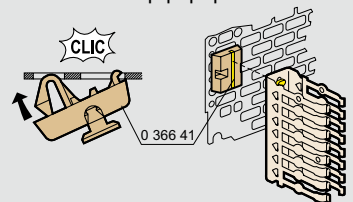

Габариты шкафов Выс. X Шир. (мм)	Габариты пластин Неперфорир. / Lina 12,5 / Lina 25		Полезные Размеры (дм ²)	Монтаж пластин	
	G (мм)	H (мм)		F (мм)	E (мм)
300 x 200	256	156	4,2	225	125
300 x 220	275	192	5,3	263	163
300 x 300	256	256	6,2	225	225
300 x 400 ⁽¹⁾	256	356	8,2	225	325
400 x 300 ⁽¹⁾	356	256	8,2	325	225
400 x 400	356	356	11,7	325	325
400 x 600 ⁽¹⁾	356	556	18,7	325	525
500 x 400	456	356	15,2	425	325
500 x 500	456	456	19,2	425	425
600 x 400 ⁽¹⁾	556	356	18,7	525	325
600 x 600	556	556	29,7	525	525
600 x 800 ⁽¹⁾	556	756	40,7	525	725
600 x 1 000 ⁽¹⁾	556	956	51,7	525	925
700 x 500	656	456	28,7	625	425
800 x 600 ⁽¹⁾	756	556	40,7	725	525
800 x 800	756	756	55,7	725	725
800 x 1 000 ⁽¹⁾	756	956	71,7	725	925
1 000 x 600 ⁽¹⁾	956	556	51,7	925	525
1 000 x 800 ⁽¹⁾	956	756	70,7	925	725
1 000 x 1 000	956	956	89,7	925	925
1 000 x 1 200 ⁽¹⁾	956	1 156	108,7	925	1 125
1 200 x 800	1 156	756	85,7	1 125	725
1 200 x 1 000 ⁽¹⁾	1 156	956	108,7	1 125	925
1 200 x 1 200	1 156	1 156	131,7	1 125	1 125
1 400 x 800	1 356	756	100,7	1 325	725
1 400 x 1 000	1 356	956	127,7	1 325	925

⁽¹⁾ Для монтажа горизонтально или вертикально

Пример рейки, закрепленной на пластине Lina 12,5 винтами Кат. № 0 347 45 и лотка Lina 25, закрепленного заклепками Кат. № 0 366 44

Применение аксессуаров

Монтаж на рейке

Монтаж на перфорированной плате

Монтаж на двери

Фиксация кабелей с помощью хомута-держателя