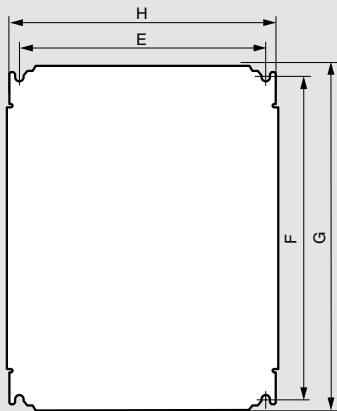

Atlantic, Atlantic inox, Atlantic-E, Marina

оборудование для шкафов

Габариты

Пластины неперфорированные, Lina 12,5 и перфорированные Lina 25

Пластины неперфорированные

Пластины Lina 12,5

Перфорированные пластины Lina 25

Габариты шкафов Выс. X Шир. (мм)	Габариты пластин Неперфорир. / Lina 12,5 / Lina 25		Полезные Размеры (дм ²)	Монтаж пластин	
	G (мм)	H (мм)		F (мм)	E (мм)
300 x 200	256	156	4,2	225	125
300 x 220	275	192	5,3	263	163
300 x 300	256	256	6,2	225	225
300 x 400 ⁽¹⁾	256	356	8,2	225	325
400 x 300 ⁽¹⁾	356	256	8,2	325	225
400 x 400	356	356	11,7	325	325
400 x 600 ⁽¹⁾	356	556	18,7	325	525
500 x 400	456	356	15,2	425	325
500 x 500	456	456	19,2	425	425
600 x 400 ⁽¹⁾	556	356	18,7	525	325
600 x 600	556	556	29,7	525	525
600 x 800 ⁽¹⁾	556	756	40,7	525	725
600 x 1 000 ⁽¹⁾	556	956	51,7	525	925
700 x 500	656	456	28,7	625	425
800 x 600 ⁽¹⁾	756	556	40,7	725	525
800 x 800	756	756	55,7	725	725
800 x 1 000 ⁽¹⁾	756	956	71,7	725	925
1 000 x 600 ⁽¹⁾	956	556	51,7	925	525
1 000 x 800 ⁽¹⁾	956	756	70,7	925	725
1 000 x 1 000	956	956	89,7	925	925
1 000 x 1 200 ⁽¹⁾	956	1 156	108,7	925	1 125
1 200 x 800	1 156	756	85,7	1 125	725
1 200 x 1 000 ⁽¹⁾	1 156	956	108,7	1 125	925
1 200 x 1 200	1 156	1 156	131,7	1 125	1 125
1 400 x 800	1 356	756	100,7	1 325	725
1 400 x 1 000	1 356	956	127,7	1 325	925

⁽¹⁾ Для монтажа горизонтально или вертикально

Пример рейки, закрепленной на пластине Lina 12,5 винтами Кат. № 0 347 45 и лотка Lina 25, закрепленного заклепками Кат. № 0 366 44

Применение аксессуаров

Монтаж на рейке