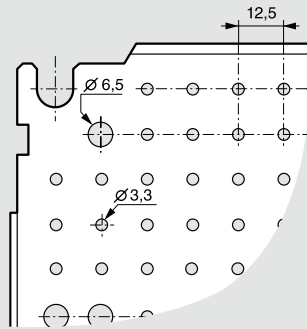

Atlantic, Atlantic inox, Atlantic-E, Marina

оборудование для шкафов

Габариты

Пластины неперфорированные, Lina 12,5 и перфорированные Lina 25

Пластины неперфорированные

Пластины Lina 12,5

Перфорированные пластины Lina 25

Габариты шкафов Выс. X Шир. (мм)	Габариты пластин Неперфорир. / Lina 12,5 / Lina 25		Полезные Размеры (дм ²)	Монтаж пластин	
	G (мм)	H (мм)		F (мм)	E (мм)
300 x 200	256	156	4,2	225	125
300 x 220	275	192	5,3	263	163
300 x 300	256	256	6,2	225	225
300 x 400 ⁽¹⁾	256	356	8,2	225	325
400 x 300 ⁽¹⁾	356	256	8,2	325	225
400 x 400	356	356	11,7	325	325
400 x 600 ⁽¹⁾	356	556	18,7	325	525
500 x 400	456	356	15,2	425	325
500 x 500	456	456	19,2	425	425
600 x 400 ⁽¹⁾	556	356	18,7	525	325
600 x 600	556	556	29,7	525	525
600 x 800 ⁽¹⁾	556	756	40,7	525	725
600 x 1 000 ⁽¹⁾	556	956	51,7	525	925
700 x 500	656	456	28,7	625	425
800 x 600 ⁽¹⁾	756	556	40,7	725	525
800 x 800	756	756	55,7	725	725
800 x 1 000 ⁽¹⁾	756	956	71,7	725	925
1 000 x 600 ⁽¹⁾	956	556	51,7	925	525
1 000 x 800 ⁽¹⁾	956	756	70,7	925	725
1 000 x 1 000	956	956	89,7	925	925
1 000 x 1 200 ⁽¹⁾	956	1 156	108,7	925	1 125
1 200 x 800	1 156	756	85,7	1 125	725
1 200 x 1 000 ⁽¹⁾	1 156	956	108,7	1 125	925
1 200 x 1 200	1 156	1 156	131,7	1 125	1 125
1 400 x 800	1 356	756	100,7	1 325	725
1 400 x 1 000	1 356	956	127,7	1 325	925

⁽¹⁾ Для монтажа горизонтально или вертикально

Пример рейки, закрепленной на пластине Lina 12,5 винтами Кат. № 0 347 45 и лотка Lina 25, закрепленного заклепками Кат. № 0 366 44

Применение аксессуаров

Монтаж на рейке