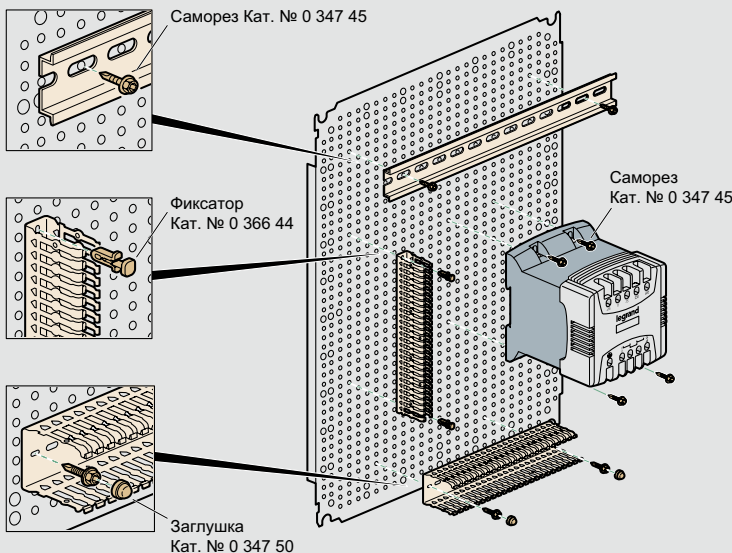

Atlantic, Atlantic inox, Atlantic-E, Marina

оборудование для шкафов

Габариты

Пластины неперфорированные, Lina 12,5 и перфорированные Lina 25

Пластины неперфорированные

Пластины Lina 12,5

Перфорированные пластины Lina 25

Габариты шкафов Выс. X Шир. (мм)	Габариты пластин Неперфорир. / Lina 12,5 / Lina 25		Полезные Размеры (дм ²)	Монтаж пластин	
	G (мм)	H (мм)		F (мм)	E (мм)
300 x 200	256	156	4,2	225	125
300 x 220	275	192	5,3	263	163
300 x 300	256	256	6,2	225	225
300 x 400 ⁽¹⁾	256	356	8,2	225	325
400 x 300 ⁽¹⁾	356	256	8,2	325	225
400 x 400	356	356	11,7	325	325
400 x 600 ⁽¹⁾	356	556	18,7	325	525
500 x 400	456	356	15,2	425	325
500 x 500	456	456	19,2	425	425
600 x 400 ⁽¹⁾	556	356	18,7	525	325
600 x 600	556	556	29,7	525	525
600 x 800 ⁽¹⁾	556	756	40,7	525	725
600 x 1 000 ⁽¹⁾	556	956	51,7	525	925
700 x 500	656	456	28,7	625	425
800 x 600 ⁽¹⁾	756	556	40,7	725	525
800 x 800	756	756	55,7	725	725
800 x 1 000 ⁽¹⁾	756	956	71,7	725	925
1 000 x 600 ⁽¹⁾	956	556	51,7	925	525
1 000 x 800 ⁽¹⁾	956	756	70,7	925	725
1 000 x 1 000	956	956	89,7	925	925
1 000 x 1 200 ⁽¹⁾	956	1 156	108,7	925	1 125
1 200 x 800	1 156	756	85,7	1 125	725
1 200 x 1 000 ⁽¹⁾	1 156	956	108,7	1 125	925
1 200 x 1 200	1 156	1 156	131,7	1 125	1 125
1 400 x 800	1 356	756	100,7	1 325	725
1 400 x 1 000	1 356	956	127,7	1 325	925

⁽¹⁾ Для монтажа горизонтально или вертикально

Пример рейки, закрепленной на пластине Lina 12,5 винтами Кат. № 0 347 45 и лотка Lina 25, закрепленного заклепками Кат. № 0 366 44

Применение аксессуаров

Монтаж на рейке