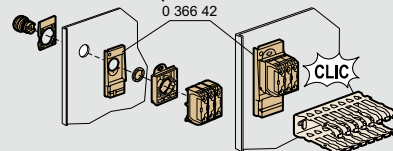

⁽¹⁾ Для монтажа горизонтально или вертикально

Пример рейки, закрепленной на пластине Lina 12,5 винтами Кат. № 0 347 45 и лотка Lina 25, закрепленного заклепками Кат. № 0 366 44

Применение аксессуаров

Монтаж на рейке

Монтаж на перфорированной плате

Монтаж на двери

Фиксация кабелей с помощью хомута-держателя