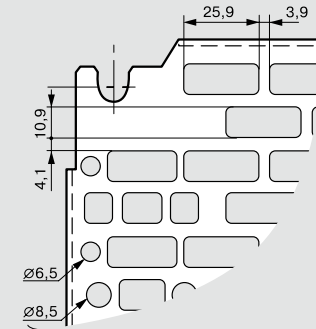

Atlantic, Atlantic inox, Atlantic-E, Marina

оборудование для шкафов

Габариты

Пластины неперфорированные, Lina 12,5 и перфорированные Lina 25

Пластины неперфорированные

Пластины Lina 12,5

Перфорированные пластины Lina 25

Габариты шкафов Выс. X Шир. (мм)	Габариты пластин Неперфорир. / Lina 12,5 / Lina 25		Полезные Размеры (дм ²)	Монтаж пластин	
	G (мм)	H (мм)		F (мм)	E (мм)
300 x 200	256	156	4,2	225	125
300 x 220	275	192	5,3	263	163
300 x 300	256	256	6,2	225	225
300 x 400 ⁽¹⁾	256	356	8,2	225	325
400 x 300 ⁽¹⁾	356	256	8,2	325	225
400 x 400	356	356	11,7	325	325
400 x 600 ⁽¹⁾	356	556	18,7	325	525
500 x 400	456	356	15,2	425	325
500 x 500	456	456	19,2	425	425
600 x 400 ⁽¹⁾	556	356	18,7	525	325
600 x 600	556	556	29,7	525	525
600 x 800 ⁽¹⁾	556	756	40,7	525	725
600 x 1 000 ⁽¹⁾	556	956	51,7	525	925
700 x 500	656	456	28,7	625	425
800 x 600 ⁽¹⁾	756	556	40,7	725	525
800 x 800	756	756	55,7	725	725
800 x 1 000 ⁽¹⁾	756	956	71,7	725	925
1 000 x 600 ⁽¹⁾	956	556	51,7	925	525
1 000 x 800 ⁽¹⁾	956	756	70,7	925	725
1 000 x 1 000	956	956	89,7	925	925
1 000 x 1 200 ⁽¹⁾	956	1 156	108,7	925	1 125
1 200 x 800	1 156	756	85,7	1 125	725
1 200 x 1 000 ⁽¹⁾	1 156	956	108,7	1 125	925
1 200 x 1 200	1 156	1 156	131,7	1 125	1 125
1 400 x 800	1 356	756	100,7	1 325	725
1 400 x 1 000	1 356	956	127,7	1 325	925