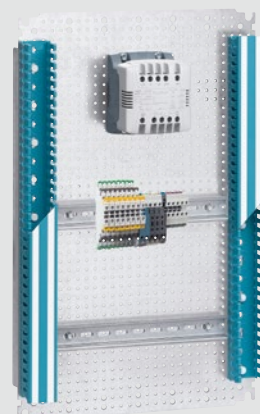

Atlantic, Atlantic inox, Atlantic-E, Marina

оборудование для шкафов

Габариты

Пластины неперфорированные, Lina 12,5 и перфорированные Lina 25

Пластины неперфорированные

Пластины Lina 12,5

Перфорированные пластины Lina 25

Габариты шкафов Выс. X Шир. (мм)	Габариты пластин Неперфорир. / Lina 12,5 / Lina 25		Полезные Размеры (дм ²)	Монтаж пластин	
	G (мм)	H (мм)		F (мм)	E (мм)
300 x 200	256	156	4,2	225	125
300 x 220	275	192	5,3	263	163
300 x 300	256	256	6,2	225	225
300 x 400 ⁽¹⁾	256	356	8,2	225	325
400 x 300 ⁽¹⁾	356	256	8,2	325	225
400 x 400	356	356	11,7	325	325
400 x 600 ⁽¹⁾	356	556	18,7	325	525
500 x 400	456	356	15,2	425	325
500 x 500	456	456	19,2	425	425
600 x 400 ⁽¹⁾	556	356	18,7	525	325
600 x 600	556	556	29,7	525	525
600 x 800 ⁽¹⁾	556	756	40,7	525	725
600 x 1 000 ⁽¹⁾	556	956	51,7	525	925
700 x 500	656	456	28,7	625	425
800 x 600 ⁽¹⁾	756	556	40,7	725	525
800 x 800	756	756	55,7	725	725
800 x 1 000 ⁽¹⁾	756	956	71,7	725	925
1 000 x 600 ⁽¹⁾	956	556	51,7	925	525
1 000 x 800 ⁽¹⁾	956	756	70,7	925	725
1 000 x 1 000	956	956	89,7	925	925
1 000 x 1 200 ⁽¹⁾	956	1 156	108,7	925	1 125
1 200 x 800	1 156	756	85,7	1 125	725
1 200 x 1 000 ⁽¹⁾	1 156	956	108,7	1 125	925
1 200 x 1 200	1 156	1 156	131,7	1 125	1 125
1 400 x 800	1 356	756	100,7	1 325	725
1 400 x 1 000	1 356	956	127,7	1 325	925

⁽¹⁾ Для монтажа горизонтально или вертикально

Пример рейки, закрепленной на пластине Lina 12,5 винтами Кат. № 0 347 45 и лотка Lina 25, закрепленного заклепками Кат. № 0 366 44

Применение аксессуаров

Монтаж на рейке