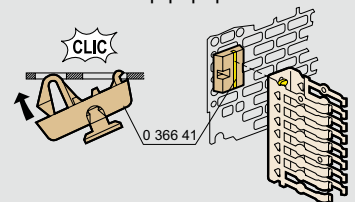

Монтаж на перфорированной плате