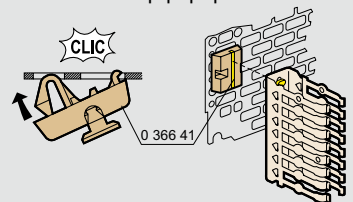

Монтаж на перфорированной плате