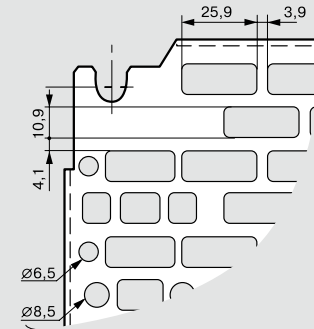

## Габариты

Пластины неперфорированные, Lina 12,5 и перфорированные Lina 25

Пластины неперфорированные

Пластины Lina 12,5

Перфорированные пластины Lina 25

Габариты шкафов Выс. X Шир. (мм)	Габариты пластин Неперфорир. / Lina 12,5 / Lina 25		Полезные Размеры (дм <sup>2</sup> )	Монтаж пластин	
	G (мм)	H (мм)		F (мм)	E (мм)
300 x 200	256	156	4,2	225	125
300 x 220	275	192	5,3	263	163
300 x 300	256	256	6,2	225	225
300 x 400 <sup>(1)</sup>	256	356	8,2	225	325
400 x 300 <sup>(1)</sup>	356	256	8,2	325	225
400 x 400	356	356	11,7	325	325
400 x 600 <sup>(1)</sup>	356	556	18,7	325	525
500 x 400	456	356	15,2	425	325
500 x 500	456	456	19,2	425	425
600 x 400 <sup>(1)</sup>	556	356	18,7	525	325
600 x 600	556	556	29,7	525	525
600 x 800 <sup>(1)</sup>	556	756	40,7	525	725
600 x 1 000 <sup>(1)</sup>	556	956	51,7	525	925
700 x 500	656	456	28,7	625	425
800 x 600 <sup>(1)</sup>	756	556	40,7	725	525
800 x 800	756	756	55,7	725	725
800 x 1 000 <sup>(1)</sup>	756	956	71,7	725	925
1 000 x 600 <sup>(1)</sup>	956	556	51,7	925	525
1 000 x 800 <sup>(1)</sup>	956	756	70,7	925	725
1 000 x 1 000	956	956	89,7	925	925
1 000 x 1 200 <sup>(1)</sup>	956	1 156	108,7	925	1 125
1 200 x 800	1 156	756	85,7	1 125	725
1 200 x 1 000 <sup>(1)</sup>	1 156	956	108,7	1 125	925
1 200 x 1 200	1 156	1 156	131,7	1 125	1 125
1 400 x 800	1 356	756	100,7	1 325	725
1 400 x 1 000	1 356	956	127,7	1 325	925

<sup>(1)</sup> Для монтажа горизонтально или вертикально

Пример рейки, закрепленной на пластине Lina 12,5 винтами Кат. № 0 347 45 и лотка Lina 25, закрепленного заклепками Кат. № 0 366 44