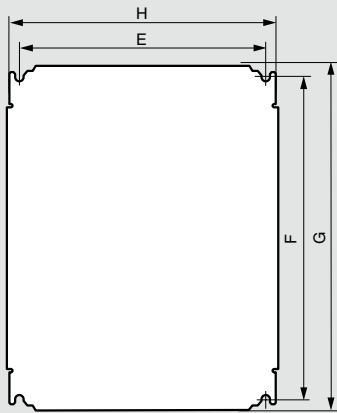

## Габариты

Пластины неперфорированные, Lina 12,5 и перфорированные Lina 25

Пластины неперфорированные

Пластины Lina 12,5

Перфорированные пластины Lina 25

Габариты шкафов Выс. X Шир. (мм)	Габариты пластин Неперфорир. / Lina 12,5 / Lina 25		Полезные Размеры (дм <sup>2</sup> )	Монтаж пластин	
	G (мм)	H (мм)		F (мм)	E (мм)
300 x 200	256	156	4,2	225	125
300 x 220	275	192	5,3	263	163
300 x 300	256	256	6,2	225	225
300 x 400 <sup>(1)</sup>	256	356	8,2	225	325
400 x 300 <sup>(1)</sup>	356	256	8,2	325	225
400 x 400	356	356	11,7	325	325
400 x 600 <sup>(1)</sup>	356	556	18,7	325	525
500 x 400	456	356	15,2	425	325
500 x 500	456	456	19,2	425	425
600 x 400 <sup>(1)</sup>	556	356	18,7	525	325
600 x 600	556	556	29,7	525	525
600 x 800 <sup>(1)</sup>	556	756	40,7	525	725
600 x 1 000 <sup>(1)</sup>	556	956	51,7	525	925
700 x 500	656	456	28,7	625	425
800 x 600 <sup>(1)</sup>	756	556	40,7	725	525
800 x 800	756	756	55,7	725	725
800 x 1 000 <sup>(1)</sup>	756	956	71,7	725	925
1 000 x 600 <sup>(1)</sup>	956	556	51,7	925	525
1 000 x 800 <sup>(1)</sup>	956	756	70,7	925	725
1 000 x 1 000	956	956	89,7	925	925
1 000 x 1 200 <sup>(1)</sup>	956	1 156	108,7	925	1 125
1 200 x 800	1 156	756	85,7	1 125	725
1 200 x 1 000 <sup>(1)</sup>	1 156	956	108,7	1 125	925
1 200 x 1 200	1 156	1 156	131,7	1 125	1 125
1 400 x 800	1 356	756	100,7	1 325	725
1 400 x 1 000	1 356	956	127,7	1 325	925

<sup>(1)</sup> Для монтажа горизонтально или вертикально

Пример рейки, закрепленной на пластине Lina 12,5 винтами Кат. № 0 347 45 и лотка Lina 25, закрепленного заклепками Кат. № 0 366 44