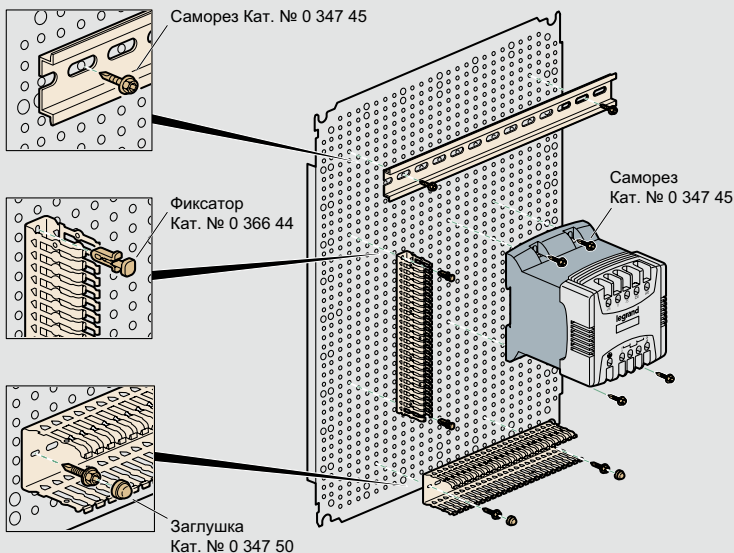

## Габариты

Пластины неперфорированные, Lina 12,5 и перфорированные Lina 25

Пластины неперфорированные

Пластины Lina 12,5

Перфорированные пластины Lina 25

Габариты шкафов Выс. X Шир. (мм)	Габариты пластин Неперфорир. / Lina 12,5 / Lina 25		Полезные Размеры (дм <sup>2</sup> )	Монтаж пластин	
	G (мм)	H (мм)		F (мм)	E (мм)
300 x 200	256	156	4,2	225	125
300 x 220	275	192	5,3	263	163
300 x 300	256	256	6,2	225	225
300 x 400 <sup>(1)</sup>	256	356	8,2	225	325
400 x 300 <sup>(1)</sup>	356	256	8,2	325	225
400 x 400	356	356	11,7	325	325
400 x 600 <sup>(1)</sup>	356	556	18,7	325	525
500 x 400	456	356	15,2	425	325
500 x 500	456	456	19,2	425	425
600 x 400 <sup>(1)</sup>	556	356	18,7	525	325
600 x 600	556	556	29,7	525	525
600 x 800 <sup>(1)</sup>	556	756	40,7	525	725
600 x 1 000 <sup>(1)</sup>	556	956	51,7	525	925
700 x 500	656	456	28,7	625	425
800 x 600 <sup>(1)</sup>	756	556	40,7	725	525
800 x 800	756	756	55,7	725	725
800 x 1 000 <sup>(1)</sup>	756	956	71,7	725	925
1 000 x 600 <sup>(1)</sup>	956	556	51,7	925	525
1 000 x 800 <sup>(1)</sup>	956	756	70,7	925	725
1 000 x 1 000	956	956	89,7	925	925
1 000 x 1 200 <sup>(1)</sup>	956	1 156	108,7	925	1 125
1 200 x 800	1 156	756	85,7	1 125	725
1 200 x 1 000 <sup>(1)</sup>	1 156	956	108,7	1 125	925
1 200 x 1 200	1 156	1 156	131,7	1 125	1 125
1 400 x 800	1 356	756	100,7	1 325	725
1 400 x 1 000	1 356	956	127,7	1 325	925

<sup>(1)</sup> Для монтажа горизонтально или вертикально

Пример рейки, закрепленной на пластине Lina 12,5 винтами Кат. № 0 347 45 и лотка Lina 25, закрепленного заклепками Кат. № 0 366 44