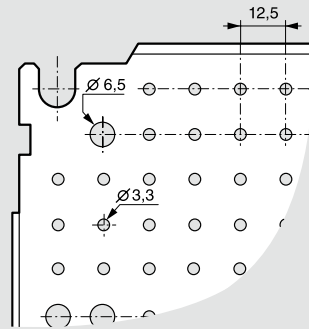

Atlantic, Atlantic inox, Atlantic-E, Marina

оборудование для шкафов

Габариты

Пластины неперфорированные, Lina 12,5 и перфорированные Lina 25

Пластины неперфорированные

Пластины Lina 12,5

Перфорированные пластины Lina 25

Габариты шкафов Выс. X Шир. (мм)	Габариты пластин Неперфорир. / Lina 12,5 / Lina 25		Полезные Размеры (дм ²)	Монтаж пластин	
	G (мм)	H (мм)		F (мм)	E (мм)
300 x 200	256	156	4,2	225	125
300 x 220	275	192	5,3	263	163
300 x 300	256	256	6,2	225	225
300 x 400 ⁽¹⁾	256	356	8,2	225	325
400 x 300 ⁽¹⁾	356	256	8,2	325	225
400 x 400	356	356	11,7	325	325
400 x 600 ⁽¹⁾	356	556	18,7	325	525
500 x 400	456	356	15,2	425	325
500 x 500	456	456	19,2	425	425
600 x 400 ⁽¹⁾	556	356	18,7	525	325
600 x 600	556	556	29,7	525	525
600 x 800 ⁽¹⁾	556	756	40,7	525	725
600 x 1 000 ⁽¹⁾	556	956	51,7	525	925
700 x 500	656	456	28,7	625	425
800 x 600 ⁽¹⁾	756	556	40,7	725	525
800 x 800	756	756	55,7	725	725
800 x 1 000 ⁽¹⁾	756	956	71,7	725	925
1 000 x 600 ⁽¹⁾	956	556	51,7	925	525
1 000 x 800 ⁽¹⁾	956	756	70,7	925	725
1 000 x 1 000	956	956	89,7	925	925
1 000 x 1 200 ⁽¹⁾	956	1 156	108,7	925	1 125
1 200 x 800	1 156	756	85,7	1 125	725
1 200 x 1 000 ⁽¹⁾	1 156	956	108,7	1 125	925
1 200 x 1 200	1 156	1 156	131,7	1 125	1 125
1 400 x 800	1 356	756	100,7	1 325	725
1 400 x 1 000	1 356	956	127,7	1 325	925

⁽¹⁾ Для монтажа горизонтально или вертикально

Пример рейки, закрепленной на пластине Lina 12,5 винтами Кат. № 0 347 45 и лотка Lina 25, закрепленного заклепками Кат. № 0 366 44

Применение аксессуаров

Монтаж на рейке