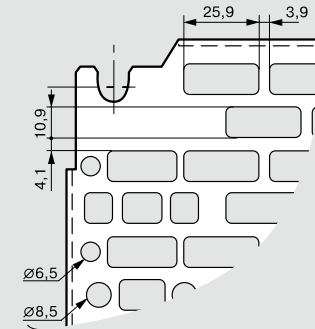

Atlantic, Atlantic inox, Atlantic-E, Marina

оборудование для шкафов

Габариты

Пластины неперфорированные, Lina 12,5 и перфорированные Lina 25

Пластины неперфорированные

Пластины Lina 12,5

Перфорированные пластины Lina 25

Габариты шкафов Выс. X Шир. (мм)	Габариты пластин Неперфорир. / Lina 12,5 / Lina 25		Полезные Размеры (дм ²)	Монтаж пластин	
	G (мм)	H (мм)		F (мм)	E (мм)
300 x 200	256	156	4,2	225	125
300 x 220	275	192	5,3	263	163
300 x 300	256	256	6,2	225	225
300 x 400 ⁽¹⁾	256	356	8,2	225	325
400 x 300 ⁽¹⁾	356	256	8,2	325	225
400 x 400	356	356	11,7	325	325
400 x 600 ⁽¹⁾	356	556	18,7	325	525
500 x 400	456	356	15,2	425	325
500 x 500	456	456	19,2	425	425
600 x 400 ⁽¹⁾	556	356	18,7	525	325
600 x 600	556	556	29,7	525	525
600 x 800 ⁽¹⁾	556	756	40,7	525	725
600 x 1 000 ⁽¹⁾	556	956	51,7	525	925
700 x 500	656	456	28,7	625	425
800 x 600 ⁽¹⁾	756	556	40,7	725	525
800 x 800	756	756	55,7	725	725
800 x 1 000 ⁽¹⁾	756	956	71,7	725	925
1 000 x 600 ⁽¹⁾	956	556	51,7	925	525
1 000 x 800 ⁽¹⁾	956	756	70,7	925	725
1 000 x 1 000	956	956	89,7	925	925
1 000 x 1 200 ⁽¹⁾	956	1 156	108,7	925	1 125
1 200 x 800	1 156	756	85,7	1 125	725
1 200 x 1 000 ⁽¹⁾	1 156	956	108,7	1 125	925
1 200 x 1 200	1 156	1 156	131,7	1 125	1 125
1 400 x 800	1 356	756	100,7	1 325	725
1 400 x 1 000	1 356	956	127,7	1 325	925