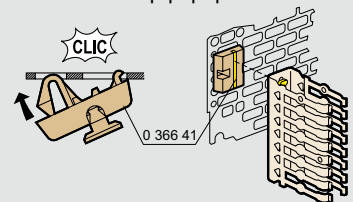

Монтаж на перфорированной плате