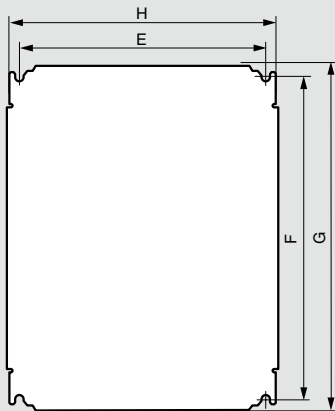

Atlantic, Atlantic inox, Atlantic-E, Marina

оборудование для шкафов

Габариты

Пластины неперфорированные, Lina 12,5 и перфорированные Lina 25

Пластины неперфорированные

Пластины Lina 12,5

Перфорированные пластины Lina 25

Габариты шкафов Выс. X Шир. (мм)	Габариты пластин Неперфорир. / Lina 12,5 / Lina 25		Полезные Размеры (дм ²)	Монтаж пластин	
	G (мм)	H (мм)		F (мм)	E (мм)
300 x 200	256	156	4,2	225	125
300 x 220	275	192	5,3	263	163
300 x 300	256	256	6,2	225	225
300 x 400 ⁽¹⁾	256	356	8,2	225	325
400 x 300 ⁽¹⁾	356	256	8,2	325	225
400 x 400	356	356	11,7	325	325
400 x 600 ⁽¹⁾	356	556	18,7	325	525
500 x 400	456	356	15,2	425	325
500 x 500	456	456	19,2	425	425
600 x 400 ⁽¹⁾	556	356	18,7	525	325
600 x 600	556	556	29,7	525	525
600 x 800 ⁽¹⁾	556	756	40,7	525	725
600 x 1 000 ⁽¹⁾	556	956	51,7	525	925
700 x 500	656	456	28,7	625	425
800 x 600 ⁽¹⁾	756	556	40,7	725	525
800 x 800	756	756	55,7	725	725
800 x 1 000 ⁽¹⁾	756	956	71,7	725	925
1 000 x 600 ⁽¹⁾	956	556	51,7	925	525
1 000 x 800 ⁽¹⁾	956	756	70,7	925	725
1 000 x 1 000	956	956	89,7	925	925
1 000 x 1 200 ⁽¹⁾	956	1 156	108,7	925	1 125
1 200 x 800	1 156	756	85,7	1 125	725
1 200 x 1 000 ⁽¹⁾	1 156	956	108,7	1 125	925
1 200 x 1 200	1 156	1 156	131,7	1 125	1 125
1 400 x 800	1 356	756	100,7	1 325	725
1 400 x 1 000	1 356	956	127,7	1 325	925

⁽¹⁾ Для монтажа горизонтально или вертикально

Пример рейки, закрепленной на пластине Lina 12,5 винтами Кат. № 0 347 45 и лотка Lina 25, закрепленного заклепками Кат. № 0 366 44

Применение аксессуаров

Монтаж на рейке