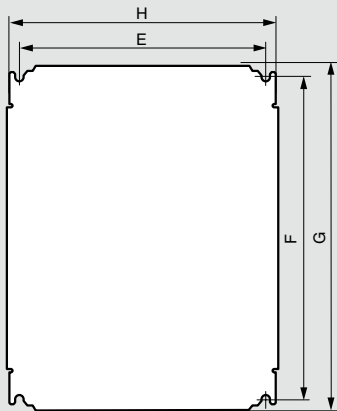

## Габариты

Пластины неперфорированные, Lina 12,5 и перфорированные Lina 25

Пластины неперфорированные

Пластины Lina 12,5

Перфорированные пластины Lina 25

Габариты шкафов Выс. X Шир. (мм)	Габариты пластин Неперфорир. / Lina 12,5 / Lina 25		Полезные Размеры (дм <sup>2</sup> )	Монтаж пластин	
	G (мм)	H (мм)		F (мм)	E (мм)
300 x 200	256	156	4,2	225	125
300 x 220	275	192	5,3	263	163
300 x 300	256	256	6,2	225	225
300 x 400 <sup>(1)</sup>	256	356	8,2	225	325
400 x 300 <sup>(1)</sup>	356	256	8,2	325	225
400 x 400	356	356	11,7	325	325
400 x 600 <sup>(1)</sup>	356	556	18,7	325	525
500 x 400	456	356	15,2	425	325
500 x 500	456	456	19,2	425	425
600 x 400 <sup>(1)</sup>	556	356	18,7	525	325
600 x 600	556	556	29,7	525	525
600 x 800 <sup>(1)</sup>	556	756	40,7	525	725
600 x 1 000 <sup>(1)</sup>	556	956	51,7	525	925
700 x 500	656	456	28,7	625	425
800 x 600 <sup>(1)</sup>	756	556	40,7	725	525
800 x 800	756	756	55,7	725	725
800 x 1 000 <sup>(1)</sup>	756	956	71,7	725	925
1 000 x 600 <sup>(1)</sup>	956	556	51,7	925	525
1 000 x 800 <sup>(1)</sup>	956	756	70,7	925	725
1 000 x 1 000	956	956	89,7	925	925
1 000 x 1 200 <sup>(1)</sup>	956	1 156	108,7	925	1 125
1 200 x 800	1 156	756	85,7	1 125	725
1 200 x 1 000 <sup>(1)</sup>	1 156	956	108,7	1 125	925
1 200 x 1 200	1 156	1 156	131,7	1 125	1 125
1 400 x 800	1 356	756	100,7	1 325	725
1 400 x 1 000	1 356	956	127,7	1 325	925

<sup>(1)</sup> Для монтажа горизонтально или вертикально

Пример рейки, закрепленной на пластине Lina 12,5 винтами Кат. № 0 347 45 и лотка Lina 25, закрепленного заклепками Кат. № 0 366 44