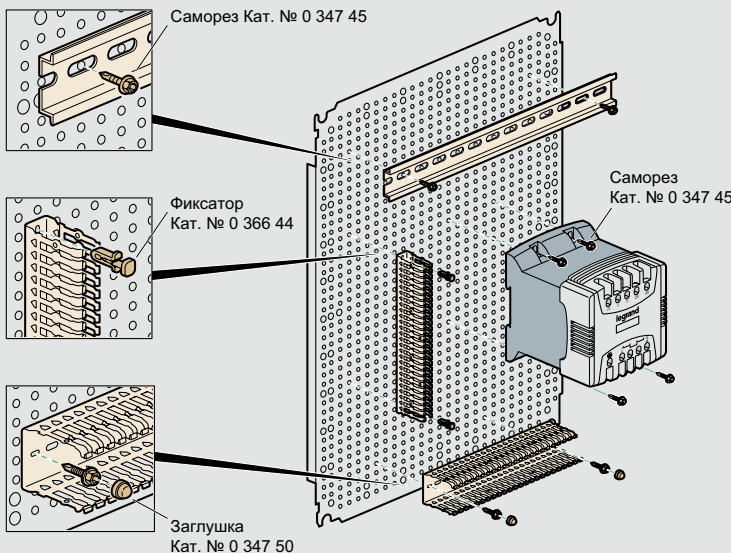

## Габариты

Пластины неперфорированные, Lina 12,5 и перфорированные Lina 25

Пластины неперфорированные

Пластины Lina 12,5

Перфорированные пластины Lina 25

Габариты шкафов Выс. X Шир. (мм)	Габариты пластин Неперфорир. / Lina 12,5 / Lina 25		Полезные Размеры (дм <sup>2</sup> )	Монтаж пластин	
	G (мм)	H (мм)		F (мм)	E (мм)
300 x 200	256	156	4,2	225	125
300 x 220	275	192	5,3	263	163
300 x 300	256	256	6,2	225	225
300 x 400 <sup>(1)</sup>	256	356	8,2	225	325
400 x 300 <sup>(1)</sup>	356	256	8,2	325	225
400 x 400	356	356	11,7	325	325
400 x 600 <sup>(1)</sup>	356	556	18,7	325	525
500 x 400	456	356	15,2	425	325
500 x 500	456	456	19,2	425	425
600 x 400 <sup>(1)</sup>	556	356	18,7	525	325
600 x 600	556	556	29,7	525	525
600 x 800 <sup>(1)</sup>	556	756	40,7	525	725
600 x 1 000 <sup>(1)</sup>	556	956	51,7	525	925
700 x 500	656	456	28,7	625	425
800 x 600 <sup>(1)</sup>	756	556	40,7	725	525
800 x 800	756	756	55,7	725	725
800 x 1 000 <sup>(1)</sup>	756	956	71,7	725	925
1 000 x 600 <sup>(1)</sup>	956	556	51,7	925	525
1 000 x 800 <sup>(1)</sup>	956	756	70,7	925	725
1 000 x 1 000	956	956	89,7	925	925
1 000 x 1 200 <sup>(1)</sup>	956	1 156	108,7	925	1 125
1 200 x 800	1 156	756	85,7	1 125	725
1 200 x 1 000 <sup>(1)</sup>	1 156	956	108,7	1 125	925
1 200 x 1 200	1 156	1 156	131,7	1 125	1 125
1 400 x 800	1 356	756	100,7	1 325	725
1 400 x 1 000	1 356	956	127,7	1 325	925

<sup>(1)</sup> Для монтажа горизонтально или вертикально

Пример рейки, закрепленной на пластине Lina 12,5 винтами Кат. № 0 347 45 и лотка Lina 25, закрепленного заклепками Кат. № 0 366 44