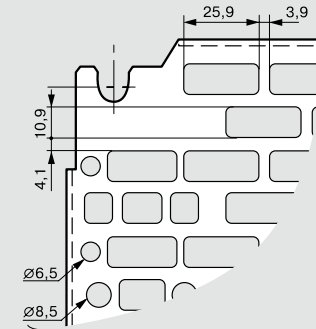

## Габариты

Пластины неперфорированные, Lina 12,5 и перфорированные Lina 25

Пластины неперфорированные

Пластины Lina 12,5

Перфорированные пластины Lina 25

Габариты шкафов Выс. X Шир. (мм)	Габариты пластин Неперфорир. / Lina 12,5 / Lina 25		Полезные Размеры (дм <sup>2</sup> )	Монтаж пластин	
	G (мм)	H (мм)		F (мм)	E (мм)
300 x 200	256	156	4,2	225	125
300 x 220	275	192	5,3	263	163
300 x 300	256	256	6,2	225	225
300 x 400 <sup>(1)</sup>	256	356	8,2	225	325
400 x 300 <sup>(1)</sup>	356	256	8,2	325	225
400 x 400	356	356	11,7	325	325
400 x 600 <sup>(1)</sup>	356	556	18,7	325	525
500 x 400	456	356	15,2	425	325
500 x 500	456	456	19,2	425	425
600 x 400 <sup>(1)</sup>	556	356	18,7	525	325
600 x 600	556	556	29,7	525	525
600 x 800 <sup>(1)</sup>	556	756	40,7	525	725
600 x 1 000 <sup>(1)</sup>	556	956	51,7	525	925
700 x 500	656	456	28,7	625	425
800 x 600 <sup>(1)</sup>	756	556	40,7	725	525
800 x 800	756	756	55,7	725	725
800 x 1 000 <sup>(1)</sup>	756	956	71,7	725	925
1 000 x 600 <sup>(1)</sup>	956	556	51,7	925	525
1 000 x 800 <sup>(1)</sup>	956	756	70,7	925	725
1 000 x 1 000	956	956	89,7	925	925
1 000 x 1 200 <sup>(1)</sup>	956	1 156	108,7	925	1 125
1 200 x 800	1 156	756	85,7	1 125	725
1 200 x 1 000 <sup>(1)</sup>	1 156	956	108,7	1 125	925
1 200 x 1 200	1 156	1 156	131,7	1 125	1 125
1 400 x 800	1 356	756	100,7	1 325	725
1 400 x 1 000	1 356	956	127,7	1 325	925

<sup>(1)</sup> Для монтажа горизонтально или вертикально

Пример рейки, закрепленной на пластине Lina 12,5 винтами Кат. № 0 347 45 и лотка Lina 25, закрепленного заклепками Кат. № 0 366 44