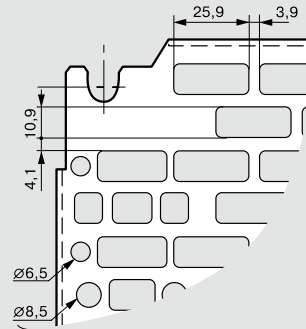

## Габариты

Пластины неперфорированные, Lina 12,5 и перфорированные Lina 25

Пластины неперфорированные

Пластины Lina 12,5

Перфорированные пластины Lina 25

Габариты шкафов Выс. X Шир. (мм)	Габариты пластин Неперфорир. / Lina 12,5 / Lina 25		Полезные Размеры (дм <sup>2</sup> )	Монтаж пластин	
	G (мм)	H (мм)		F (мм)	E (мм)
300 x 200	256	156	4,2	225	125
300 x 220	275	192	5,3	263	163
300 x 300	256	256	6,2	225	225
300 x 400 <sup>(1)</sup>	256	356	8,2	225	325
400 x 300 <sup>(1)</sup>	356	256	8,2	325	225
400 x 400	356	356	11,7	325	325
400 x 600 <sup>(1)</sup>	356	556	18,7	325	525
500 x 400	456	356	15,2	425	325
500 x 500	456	456	19,2	425	425
600 x 400 <sup>(1)</sup>	556	356	18,7	525	325
600 x 600	556	556	29,7	525	525
600 x 800 <sup>(1)</sup>	556	756	40,7	525	725
600 x 1 000 <sup>(1)</sup>	556	956	51,7	525	925
700 x 500	656	456	28,7	625	425
800 x 600 <sup>(1)</sup>	756	556	40,7	725	525
800 x 800	756	756	55,7	725	725
800 x 1 000 <sup>(1)</sup>	756	956	71,7	725	925
1 000 x 600 <sup>(1)</sup>	956	556	51,7	925	525
1 000 x 800 <sup>(1)</sup>	956	756	70,7	925	725
1 000 x 1 000	956	956	89,7	925	925
1 000 x 1 200 <sup>(1)</sup>	956	1 156	108,7	925	1 125
1 200 x 800	1 156	756	85,7	1 125	725
1 200 x 1 000 <sup>(1)</sup>	1 156	956	108,7	1 125	925
1 200 x 1 200	1 156	1 156	131,7	1 125	1 125
1 400 x 800	1 356	756	100,7	1 325	725
1 400 x 1 000	1 356	956	127,7	1 325	925

<sup>(1)</sup> Для монтажа горизонтально или вертикально

Пример рейки, закрепленной на пластине Lina 12,5 винтами Кат. № 0 347 45 и лотка Lina 25, закрепленного заклепками Кат. № 0 366 44