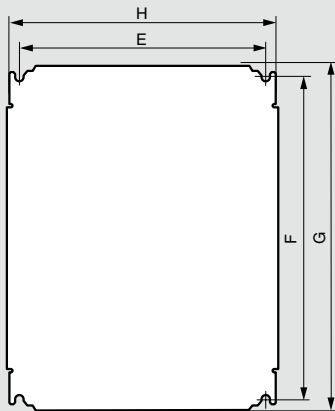

## Габариты

Пластины неперфорированные, Lina 12,5 и перфорированные Lina 25

Пластины неперфорированные

Пластины Lina 12,5

Перфорированные пластины Lina 25

Габариты шкафов Выс. X Шир. (мм)	Габариты пластин Неперфорир. / Lina 12,5 / Lina 25		Полезные Размеры (дм <sup>2</sup> )	Монтаж пластин	
	G (мм)	H (мм)		F (мм)	E (мм)
300 x 200	256	156	4,2	225	125
300 x 220	275	192	5,3	263	163
300 x 300	256	256	6,2	225	225
300 x 400 <sup>(1)</sup>	256	356	8,2	225	325
400 x 300 <sup>(1)</sup>	356	256	8,2	325	225
400 x 400	356	356	11,7	325	325
400 x 600 <sup>(1)</sup>	356	556	18,7	325	525
500 x 400	456	356	15,2	425	325
500 x 500	456	456	19,2	425	425
600 x 400 <sup>(1)</sup>	556	356	18,7	525	325
600 x 600	556	556	29,7	525	525
600 x 800 <sup>(1)</sup>	556	756	40,7	525	725
600 x 1 000 <sup>(1)</sup>	556	956	51,7	525	925
700 x 500	656	456	28,7	625	425
800 x 600 <sup>(1)</sup>	756	556	40,7	725	525
800 x 800	756	756	55,7	725	725
800 x 1 000 <sup>(1)</sup>	756	956	71,7	725	925
1 000 x 600 <sup>(1)</sup>	956	556	51,7	925	525
1 000 x 800 <sup>(1)</sup>	956	756	70,7	925	725
1 000 x 1 000	956	956	89,7	925	925
1 000 x 1 200 <sup>(1)</sup>	956	1 156	108,7	925	1 125
1 200 x 800	1 156	756	85,7	1 125	725
1 200 x 1 000 <sup>(1)</sup>	1 156	956	108,7	1 125	925
1 200 x 1 200	1 156	1 156	131,7	1 125	1 125
1 400 x 800	1 356	756	100,7	1 325	725
1 400 x 1 000	1 356	956	127,7	1 325	925

<sup>(1)</sup> Для монтажа горизонтально или вертикально

Пример рейки, закрепленной на пластине Lina 12,5 винтами Кат. № 0 347 45 и лотка Lina 25, закрепленного заклепками Кат. № 0 366 44