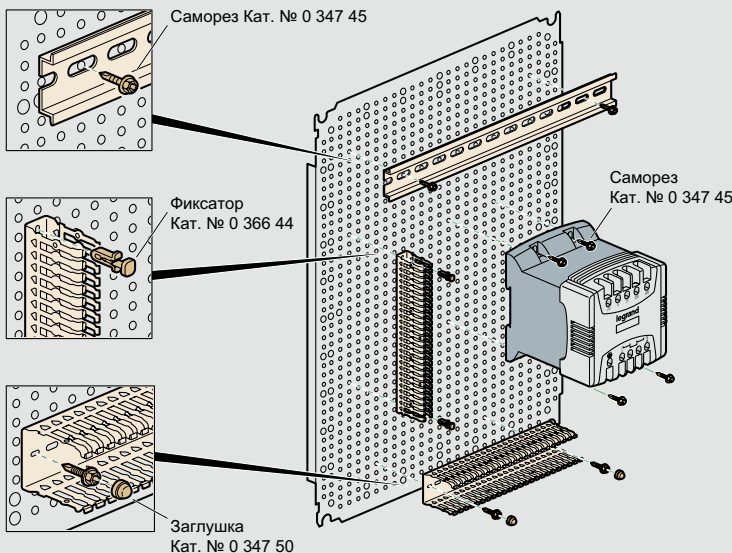

## Габариты

Пластины неперфорированные, Lina 12,5 и перфорированные Lina 25

Пластины неперфорированные

Пластины Lina 12,5

Перфорированные пластины Lina 25

Габариты шкафов Выс. X Шир. (мм)	Габариты пластин Неперфорир. / Lina 12,5 / Lina 25		Полезные Размеры (дм <sup>2</sup> )	Монтаж пластин	
	G (мм)	H (мм)		F (мм)	E (мм)
300 x 200	256	156	4,2	225	125
300 x 220	275	192	5,3	263	163
300 x 300	256	256	6,2	225	225
300 x 400 <sup>(1)</sup>	256	356	8,2	225	325
400 x 300 <sup>(1)</sup>	356	256	8,2	325	225
400 x 400	356	356	11,7	325	325
400 x 600 <sup>(1)</sup>	356	556	18,7	325	525
500 x 400	456	356	15,2	425	325
500 x 500	456	456	19,2	425	425
600 x 400 <sup>(1)</sup>	556	356	18,7	525	325
600 x 600	556	556	29,7	525	525
600 x 800 <sup>(1)</sup>	556	756	40,7	525	725
600 x 1 000 <sup>(1)</sup>	556	956	51,7	525	925
700 x 500	656	456	28,7	625	425
800 x 600 <sup>(1)</sup>	756	556	40,7	725	525
800 x 800	756	756	55,7	725	725
800 x 1 000 <sup>(1)</sup>	756	956	71,7	725	925
1 000 x 600 <sup>(1)</sup>	956	556	51,7	925	525
1 000 x 800 <sup>(1)</sup>	956	756	70,7	925	725
1 000 x 1 000	956	956	89,7	925	925
1 000 x 1 200 <sup>(1)</sup>	956	1 156	108,7	925	1 125
1 200 x 800	1 156	756	85,7	1 125	725
1 200 x 1 000 <sup>(1)</sup>	1 156	956	108,7	1 125	925
1 200 x 1 200	1 156	1 156	131,7	1 125	1 125
1 400 x 800	1 356	756	100,7	1 325	725
1 400 x 1 000	1 356	956	127,7	1 325	925

<sup>(1)</sup> Для монтажа горизонтально или вертикально

Пример рейки, закрепленной на пластине Lina 12,5 винтами Кат. № 0 347 45 и лотка Lina 25, закрепленного заклепками Кат. № 0 366 44