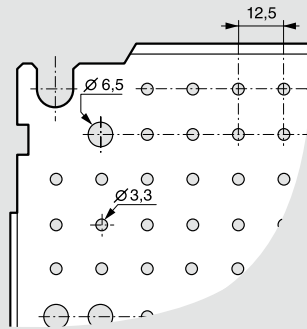

## Габариты

Пластины неперфорированные, Lina 12,5 и перфорированные Lina 25

Пластины неперфорированные

Пластины Lina 12,5

Перфорированные пластины Lina 25

Габариты шкафов Выс. X Шир. (мм)	Габариты пластин Неперфорир. / Lina 12,5 / Lina 25		Полезные Размеры (дм <sup>2</sup> )	Монтаж пластин	
	G (мм)	H (мм)		F (мм)	E (мм)
300 x 200	256	156	4,2	225	125
300 x 220	275	192	5,3	263	163
300 x 300	256	256	6,2	225	225
300 x 400 <sup>(1)</sup>	256	356	8,2	225	325
400 x 300 <sup>(1)</sup>	356	256	8,2	325	225
400 x 400	356	356	11,7	325	325
400 x 600 <sup>(1)</sup>	356	556	18,7	325	525
500 x 400	456	356	15,2	425	325
500 x 500	456	456	19,2	425	425
600 x 400 <sup>(1)</sup>	556	356	18,7	525	325
600 x 600	556	556	29,7	525	525
600 x 800 <sup>(1)</sup>	556	756	40,7	525	725
600 x 1 000 <sup>(1)</sup>	556	956	51,7	525	925
700 x 500	656	456	28,7	625	425
800 x 600 <sup>(1)</sup>	756	556	40,7	725	525
800 x 800	756	756	55,7	725	725
800 x 1 000 <sup>(1)</sup>	756	956	71,7	725	925
1 000 x 600 <sup>(1)</sup>	956	556	51,7	925	525
1 000 x 800 <sup>(1)</sup>	956	756	70,7	925	725
1 000 x 1 000	956	956	89,7	925	925
1 000 x 1 200 <sup>(1)</sup>	956	1 156	108,7	925	1 125
1 200 x 800	1 156	756	85,7	1 125	725
1 200 x 1 000 <sup>(1)</sup>	1 156	956	108,7	1 125	925
1 200 x 1 200	1 156	1 156	131,7	1 125	1 125
1 400 x 800	1 356	756	100,7	1 325	725
1 400 x 1 000	1 356	956	127,7	1 325	925

<sup>(1)</sup> Для монтажа горизонтально или вертикально

Пример рейки, закрепленной на пластине Lina 12,5 винтами Кат. № 0 347 45 и лотка Lina 25, закрепленного заклепками Кат. № 0 366 44