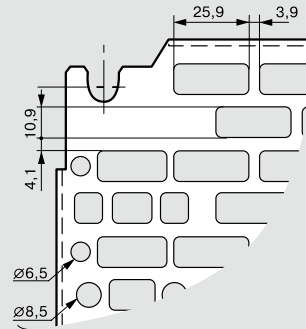

Atlantic, Atlantic inox, Atlantic-E, Marina

оборудование для шкафов

Габариты

Пластины неперфорированные, Lina 12,5 и перфорированные Lina 25

Пластины неперфорированные

Пластины Lina 12,5

Перфорированные пластины Lina 25

Габариты шкафов Выс. X Шир. (мм)	Габариты пластин Неперфорир. / Lina 12,5 / Lina 25		Полезные Размеры (дм ²)	Монтаж пластин	
	G (мм)	H (мм)		F (мм)	E (мм)
300 x 200	256	156	4,2	225	125
300 x 220	275	192	5,3	263	163
300 x 300	256	256	6,2	225	225
300 x 400 ⁽¹⁾	256	356	8,2	225	325
400 x 300 ⁽¹⁾	356	256	8,2	325	225
400 x 400	356	356	11,7	325	325
400 x 600 ⁽¹⁾	356	556	18,7	325	525
500 x 400	456	356	15,2	425	325
500 x 500	456	456	19,2	425	425
600 x 400 ⁽¹⁾	556	356	18,7	525	325
600 x 600	556	556	29,7	525	525
600 x 800 ⁽¹⁾	556	756	40,7	525	725
600 x 1 000 ⁽¹⁾	556	956	51,7	525	925
700 x 500	656	456	28,7	625	425
800 x 600 ⁽¹⁾	756	556	40,7	725	525
800 x 800	756	756	55,7	725	725
800 x 1 000 ⁽¹⁾	756	956	71,7	725	925
1 000 x 600 ⁽¹⁾	956	556	51,7	925	525
1 000 x 800 ⁽¹⁾	956	756	70,7	925	725
1 000 x 1 000	956	956	89,7	925	925
1 000 x 1 200 ⁽¹⁾	956	1 156	108,7	925	1 125
1 200 x 800	1 156	756	85,7	1 125	725
1 200 x 1 000 ⁽¹⁾	1 156	956	108,7	1 125	925
1 200 x 1 200	1 156	1 156	131,7	1 125	1 125
1 400 x 800	1 356	756	100,7	1 325	725
1 400 x 1 000	1 356	956	127,7	1 325	925