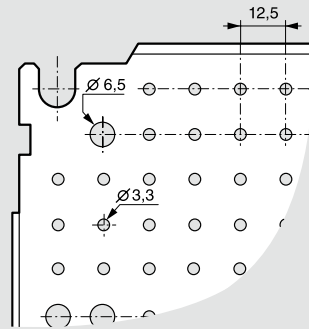

## Габариты

Пластины неперфорированные, Lina 12,5 и перфорированные Lina 25

Пластины неперфорированные

Пластины Lina 12,5

Перфорированные пластины Lina 25

Габариты шкафов Выс. X Шир. (мм)	Габариты пластин Неперфорир. / Lina 12,5 / Lina 25		Полезные Размеры (дм <sup>2</sup> )	Монтаж пластин	
	G (мм)	H (мм)		F (мм)	E (мм)
300 x 200	256	156	4,2	225	125
300 x 220	275	192	5,3	263	163
300 x 300	256	256	6,2	225	225
300 x 400 <sup>(1)</sup>	256	356	8,2	225	325
400 x 300 <sup>(1)</sup>	356	256	8,2	325	225
400 x 400	356	356	11,7	325	325
400 x 600 <sup>(1)</sup>	356	556	18,7	325	525
500 x 400	456	356	15,2	425	325
500 x 500	456	456	19,2	425	425
600 x 400 <sup>(1)</sup>	556	356	18,7	525	325
600 x 600	556	556	29,7	525	525
600 x 800 <sup>(1)</sup>	556	756	40,7	525	725
600 x 1 000 <sup>(1)</sup>	556	956	51,7	525	925
700 x 500	656	456	28,7	625	425
800 x 600 <sup>(1)</sup>	756	556	40,7	725	525
800 x 800	756	756	55,7	725	725
800 x 1 000 <sup>(1)</sup>	756	956	71,7	725	925
1 000 x 600 <sup>(1)</sup>	956	556	51,7	925	525
1 000 x 800 <sup>(1)</sup>	956	756	70,7	925	725
1 000 x 1 000	956	956	89,7	925	925
1 000 x 1 200 <sup>(1)</sup>	956	1 156	108,7	925	1 125
1 200 x 800	1 156	756	85,7	1 125	725
1 200 x 1 000 <sup>(1)</sup>	1 156	956	108,7	1 125	925
1 200 x 1 200	1 156	1 156	131,7	1 125	1 125
1 400 x 800	1 356	756	100,7	1 325	725
1 400 x 1 000	1 356	956	127,7	1 325	925

<sup>(1)</sup> Для монтажа горизонтально или вертикально

Пример рейки, закрепленной на пластине Lina 12,5 винтами Кат. № 0 347 45 и лотка Lina 25, закрепленного заклепками Кат. № 0 366 44