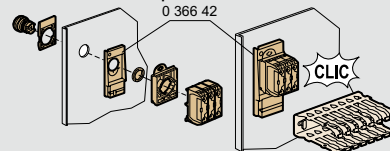

⁽¹⁾ Для монтажа горизонтально или вертикально

Пример рейки, закрепленной на пластине Lina 12,5 винтами Кат. № 0 347 45 и лотка Lina 25, закрепленного заклепками Кат. № 0 366 44

Применение аксессуаров

Монтаж на рейке

Монтаж на перфорированной плате

Монтаж на двери

Фиксация кабелей с помощью хомута-держателя