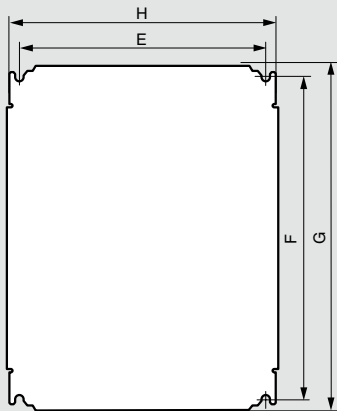

Atlantic, Atlantic inox, Atlantic-E, Marina

оборудование для шкафов

Габариты

Пластины неперфорированные, Lina 12,5 и перфорированные Lina 25

Пластины неперфорированные

Пластины Lina 12,5

Перфорированные пластины Lina 25

| Габариты шкафов Выс. X Шир. (мм) | Габариты пластин Неперфорир. / Lina 12,5 / Lina 25 | | Полезные Размеры (дм ²) | Монтаж пластин | |
|--|---|--------|---|-------------------|--------|
| | G (мм) | H (мм) | | F (мм) | E (мм) |
| 300 x 200 | 256 | 156 | 4,2 | 225 | 125 |
| 300 x 220 | 275 | 192 | 5,3 | 263 | 163 |
| 300 x 300 | 256 | 256 | 6,2 | 225 | 225 |
| 300 x 400 ⁽¹⁾ | 256 | 356 | 8,2 | 225 | 325 |
| 400 x 300 ⁽¹⁾ | 356 | 256 | 8,2 | 325 | 225 |
| 400 x 400 | 356 | 356 | 11,7 | 325 | 325 |
| 400 x 600 ⁽¹⁾ | 356 | 556 | 18,7 | 325 | 525 |
| 500 x 400 | 456 | 356 | 15,2 | 425 | 325 |
| 500 x 500 | 456 | 456 | 19,2 | 425 | 425 |
| 600 x 400 ⁽¹⁾ | 556 | 356 | 18,7 | 525 | 325 |
| 600 x 600 | 556 | 556 | 29,7 | 525 | 525 |
| 600 x 800 ⁽¹⁾ | 556 | 756 | 40,7 | 525 | 725 |
| 600 x 1 000 ⁽¹⁾ | 556 | 956 | 51,7 | 525 | 925 |
| 700 x 500 | 656 | 456 | 28,7 | 625 | 425 |
| 800 x 600 ⁽¹⁾ | 756 | 556 | 40,7 | 725 | 525 |
| 800 x 800 | 756 | 756 | 55,7 | 725 | 725 |
| 800 x 1 000 ⁽¹⁾ | 756 | 956 | 71,7 | 725 | 925 |
| 1 000 x 600 ⁽¹⁾ | 956 | 556 | 51,7 | 925 | 525 |
| 1 000 x 800 ⁽¹⁾ | 956 | 756 | 70,7 | 925 | 725 |
| 1 000 x 1 000 | 956 | 956 | 89,7 | 925 | 925 |
| 1 000 x 1 200 ⁽¹⁾ | 956 | 1 156 | 108,7 | 925 | 1 125 |
| 1 200 x 800 | 1 156 | 756 | 85,7 | 1 125 | 725 |
| 1 200 x 1 000 ⁽¹⁾ | 1 156 | 956 | 108,7 | 1 125 | 925 |
| 1 200 x 1 200 | 1 156 | 1 156 | 131,7 | 1 125 | 1 125 |
| 1 400 x 800 | 1 356 | 756 | 100,7 | 1 325 | 725 |
| 1 400 x 1 000 | 1 356 | 956 | 127,7 | 1 325 | 925 |

⁽¹⁾ Для монтажа горизонтально или вертикально

Пример рейки, закрепленной на пластине Lina 12,5 винтами Кат. № 0 347 45 и лотка Lina 25, закрепленного заклепками Кат. № 0 366 44

Применение аксессуаров

Монтаж на рейке