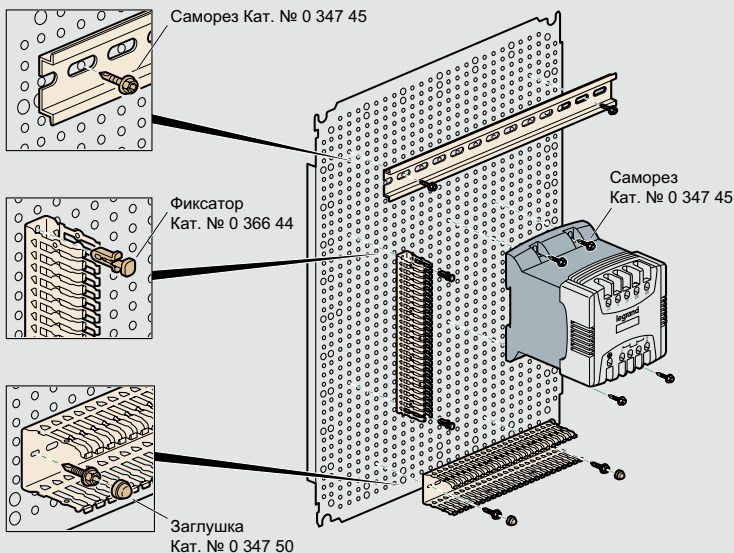

Atlantic, Atlantic inox, Atlantic-E, Marina

оборудование для шкафов

Габариты

Пластины неперфорированные, Lina 12,5 и перфорированные Lina 25

Пластины неперфорированные

Пластины Lina 12,5

Перфорированные пластины Lina 25

| Габариты шкафов Выс. X Шир. (мм) | Габариты пластин Неперфорир. / Lina 12,5 / Lina 25 | | Полезные Размеры (дм ²) | Монтаж пластин | |
|--|---|--------|---|-------------------|--------|
| | G (мм) | H (мм) | | F (мм) | E (мм) |
| 300 x 200 | 256 | 156 | 4,2 | 225 | 125 |
| 300 x 220 | 275 | 192 | 5,3 | 263 | 163 |
| 300 x 300 | 256 | 256 | 6,2 | 225 | 225 |
| 300 x 400 ⁽¹⁾ | 256 | 356 | 8,2 | 225 | 325 |
| 400 x 300 ⁽¹⁾ | 356 | 256 | 8,2 | 325 | 225 |
| 400 x 400 | 356 | 356 | 11,7 | 325 | 325 |
| 400 x 600 ⁽¹⁾ | 356 | 556 | 18,7 | 325 | 525 |
| 500 x 400 | 456 | 356 | 15,2 | 425 | 325 |
| 500 x 500 | 456 | 456 | 19,2 | 425 | 425 |
| 600 x 400 ⁽¹⁾ | 556 | 356 | 18,7 | 525 | 325 |
| 600 x 600 | 556 | 556 | 29,7 | 525 | 525 |
| 600 x 800 ⁽¹⁾ | 556 | 756 | 40,7 | 525 | 725 |
| 600 x 1 000 ⁽¹⁾ | 556 | 956 | 51,7 | 525 | 925 |
| 700 x 500 | 656 | 456 | 28,7 | 625 | 425 |
| 800 x 600 ⁽¹⁾ | 756 | 556 | 40,7 | 725 | 525 |
| 800 x 800 | 756 | 756 | 55,7 | 725 | 725 |
| 800 x 1 000 ⁽¹⁾ | 756 | 956 | 71,7 | 725 | 925 |
| 1 000 x 600 ⁽¹⁾ | 956 | 556 | 51,7 | 925 | 525 |
| 1 000 x 800 ⁽¹⁾ | 956 | 756 | 70,7 | 925 | 725 |
| 1 000 x 1 000 | 956 | 956 | 89,7 | 925 | 925 |
| 1 000 x 1 200 ⁽¹⁾ | 956 | 1 156 | 108,7 | 925 | 1 125 |
| 1 200 x 800 | 1 156 | 756 | 85,7 | 1 125 | 725 |
| 1 200 x 1 000 ⁽¹⁾ | 1 156 | 956 | 108,7 | 1 125 | 925 |
| 1 200 x 1 200 | 1 156 | 1 156 | 131,7 | 1 125 | 1 125 |
| 1 400 x 800 | 1 356 | 756 | 100,7 | 1 325 | 725 |
| 1 400 x 1 000 | 1 356 | 956 | 127,7 | 1 325 | 925 |

⁽¹⁾ Для монтажа горизонтально или вертикально

Пример рейки, закрепленной на пластине Lina 12,5 винтами Кат. № 0 347 45 и лотка Lina 25, закрепленного заклепками Кат. № 0 366 44

Применение аксессуаров

Монтаж на рейке