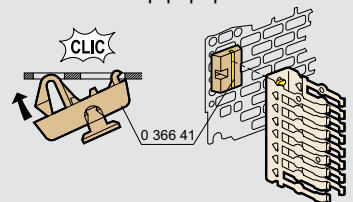

⁽¹⁾ Для монтажа горизонтально или вертикально

Пример рейки, закрепленной на пластине Lina 12,5 винтами Кат. № 0 347 45 и лотка Lina 25, закрепленного заклепками Кат. № 0 366 44

Применение аксессуаров

Монтаж на рейке

Монтаж на перфорированной плате

Монтаж на двери

Фиксация кабелей с помощью хомута-держателя