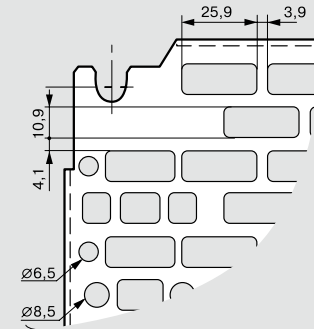

Atlantic, Atlantic inox, Atlantic-E, Marina

оборудование для шкафов

Габариты

Пластины неперфорированные, Lina 12,5 и перфорированные Lina 25

Пластины неперфорированные

Пластины Lina 12,5

Перфорированные пластины Lina 25

| Габариты шкафов Выс. X Шир. (мм) | Габариты пластин Неперфорир. / Lina 12,5 / Lina 25 | | Полезные Размеры (дм ²) | Монтаж пластин | |
|--|---|--------|---|-------------------|--------|
| | G (мм) | H (мм) | | F (мм) | E (мм) |
| 300 x 200 | 256 | 156 | 4,2 | 225 | 125 |
| 300 x 220 | 275 | 192 | 5,3 | 263 | 163 |
| 300 x 300 | 256 | 256 | 6,2 | 225 | 225 |
| 300 x 400 ⁽¹⁾ | 256 | 356 | 8,2 | 225 | 325 |
| 400 x 300 ⁽¹⁾ | 356 | 256 | 8,2 | 325 | 225 |
| 400 x 400 | 356 | 356 | 11,7 | 325 | 325 |
| 400 x 600 ⁽¹⁾ | 356 | 556 | 18,7 | 325 | 525 |
| 500 x 400 | 456 | 356 | 15,2 | 425 | 325 |
| 500 x 500 | 456 | 456 | 19,2 | 425 | 425 |
| 600 x 400 ⁽¹⁾ | 556 | 356 | 18,7 | 525 | 325 |
| 600 x 600 | 556 | 556 | 29,7 | 525 | 525 |
| 600 x 800 ⁽¹⁾ | 556 | 756 | 40,7 | 525 | 725 |
| 600 x 1 000 ⁽¹⁾ | 556 | 956 | 51,7 | 525 | 925 |
| 700 x 500 | 656 | 456 | 28,7 | 625 | 425 |
| 800 x 600 ⁽¹⁾ | 756 | 556 | 40,7 | 725 | 525 |
| 800 x 800 | 756 | 756 | 55,7 | 725 | 725 |
| 800 x 1 000 ⁽¹⁾ | 756 | 956 | 71,7 | 725 | 925 |
| 1 000 x 600 ⁽¹⁾ | 956 | 556 | 51,7 | 925 | 525 |
| 1 000 x 800 ⁽¹⁾ | 956 | 756 | 70,7 | 925 | 725 |
| 1 000 x 1 000 | 956 | 956 | 89,7 | 925 | 925 |
| 1 000 x 1 200 ⁽¹⁾ | 956 | 1 156 | 108,7 | 925 | 1 125 |
| 1 200 x 800 | 1 156 | 756 | 85,7 | 1 125 | 725 |
| 1 200 x 1 000 ⁽¹⁾ | 1 156 | 956 | 108,7 | 1 125 | 925 |
| 1 200 x 1 200 | 1 156 | 1 156 | 131,7 | 1 125 | 1 125 |
| 1 400 x 800 | 1 356 | 756 | 100,7 | 1 325 | 725 |
| 1 400 x 1 000 | 1 356 | 956 | 127,7 | 1 325 | 925 |