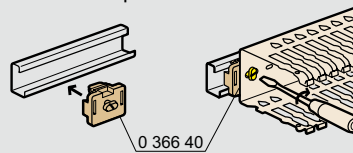

| Габариты шкафов Выс. X Шир. (мм) | Габариты пластин Неперфорир. / Lina 12,5 / Lina 25 | | Полезные Размеры (дм ²) | Монтаж пластин | |
|--|---|--------|---|-------------------|--------|
| | G (мм) | H (мм) | | F (мм) | E (мм) |
| 300 x 200 | 256 | 156 | 4,2 | 225 | 125 |
| 300 x 220 | 275 | 192 | 5,3 | 263 | 163 |
| 300 x 300 | 256 | 256 | 6,2 | 225 | 225 |
| 300 x 400 ⁽¹⁾ | 256 | 356 | 8,2 | 225 | 325 |
| 400 x 300 ⁽¹⁾ | 356 | 256 | 8,2 | 325 | 225 |
| 400 x 400 | 356 | 356 | 11,7 | 325 | 325 |
| 400 x 600 ⁽¹⁾ | 356 | 556 | 18,7 | 325 | 525 |
| 500 x 400 | 456 | 356 | 15,2 | 425 | 325 |
| 500 x 500 | 456 | 456 | 19,2 | 425 | 425 |
| 600 x 400 ⁽¹⁾ | 556 | 356 | 18,7 | 525 | 325 |
| 600 x 600 | 556 | 556 | 29,7 | 525 | 525 |
| 600 x 800 ⁽¹⁾ | 556 | 756 | 40,7 | 525 | 725 |
| 600 x 1 000 ⁽¹⁾ | 556 | 956 | 51,7 | 525 | 925 |
| 700 x 500 | 656 | 456 | 28,7 | 625 | 425 |
| 800 x 600 ⁽¹⁾ | 756 | 556 | 40,7 | 725 | 525 |
| 800 x 800 | 756 | 756 | 55,7 | 725 | 725 |
| 800 x 1 000 ⁽¹⁾ | 756 | 956 | 71,7 | 725 | 925 |
| 1 000 x 600 ⁽¹⁾ | 956 | 556 | 51,7 | 925 | 525 |
| 1 000 x 800 ⁽¹⁾ | 956 | 756 | 70,7 | 925 | 725 |
| 1 000 x 1 000 | 956 | 956 | 89,7 | 925 | 925 |
| 1 000 x 1 200 ⁽¹⁾ | 956 | 1 156 | 108,7 | 925 | 1 125 |
| 1 200 x 800 | 1 156 | 756 | 85,7 | 1 125 | 725 |
| 1 200 x 1 000 ⁽¹⁾ | 1 156 | 956 | 108,7 | 1 125 | 925 |
| 1 200 x 1 200 | 1 156 | 1 156 | 131,7 | 1 125 | 1 125 |
| 1 400 x 800 | 1 356 | 756 | 100,7 | 1 325 | 725 |
| 1 400 x 1 000 | 1 356 | 956 | 127,7 | 1 325 | 925 |

⁽¹⁾ Для монтажа горизонтально или вертикально

Пример рейки, закрепленной на пластине Lina 12,5 винтами Кат. № 0 347 45 и лотка Lina 25, закрепленного заклепками Кат. № 0 366 44

Применение аксессуаров

Монтаж на рейке