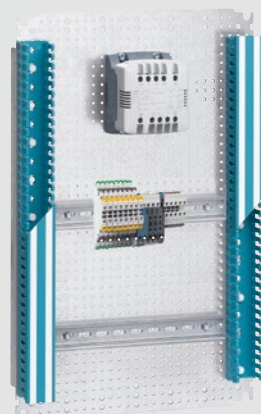

Atlantic, Atlantic inox, Atlantic-E, Marina

оборудование для шкафов

Габариты

Пластины неперфорированные, Lina 12,5 и перфорированные Lina 25

Пластины неперфорированные

Пластины Lina 12,5

Перфорированные пластины Lina 25

| Габариты шкафов Выс. X Шир. (мм) | Габариты пластин Неперфорир. / Lina 12,5 / Lina 25 | | Полезные Размеры (дм ²) | Монтаж пластин | |
|--|---|--------|---|-------------------|--------|
| | G (мм) | H (мм) | | F (мм) | E (мм) |
| 300 x 200 | 256 | 156 | 4,2 | 225 | 125 |
| 300 x 220 | 275 | 192 | 5,3 | 263 | 163 |
| 300 x 300 | 256 | 256 | 6,2 | 225 | 225 |
| 300 x 400 ⁽¹⁾ | 256 | 356 | 8,2 | 225 | 325 |
| 400 x 300 ⁽¹⁾ | 356 | 256 | 8,2 | 325 | 225 |
| 400 x 400 | 356 | 356 | 11,7 | 325 | 325 |
| 400 x 600 ⁽¹⁾ | 356 | 556 | 18,7 | 325 | 525 |
| 500 x 400 | 456 | 356 | 15,2 | 425 | 325 |
| 500 x 500 | 456 | 456 | 19,2 | 425 | 425 |
| 600 x 400 ⁽¹⁾ | 556 | 356 | 18,7 | 525 | 325 |
| 600 x 600 | 556 | 556 | 29,7 | 525 | 525 |
| 600 x 800 ⁽¹⁾ | 556 | 756 | 40,7 | 525 | 725 |
| 600 x 1 000 ⁽¹⁾ | 556 | 956 | 51,7 | 525 | 925 |
| 700 x 500 | 656 | 456 | 28,7 | 625 | 425 |
| 800 x 600 ⁽¹⁾ | 756 | 556 | 40,7 | 725 | 525 |
| 800 x 800 | 756 | 756 | 55,7 | 725 | 725 |
| 800 x 1 000 ⁽¹⁾ | 756 | 956 | 71,7 | 725 | 925 |
| 1 000 x 600 ⁽¹⁾ | 956 | 556 | 51,7 | 925 | 525 |
| 1 000 x 800 ⁽¹⁾ | 956 | 756 | 70,7 | 925 | 725 |
| 1 000 x 1 000 | 956 | 956 | 89,7 | 925 | 925 |
| 1 000 x 1 200 ⁽¹⁾ | 956 | 1 156 | 108,7 | 925 | 1 125 |
| 1 200 x 800 | 1 156 | 756 | 85,7 | 1 125 | 725 |
| 1 200 x 1 000 ⁽¹⁾ | 1 156 | 956 | 108,7 | 1 125 | 925 |
| 1 200 x 1 200 | 1 156 | 1 156 | 131,7 | 1 125 | 1 125 |
| 1 400 x 800 | 1 356 | 756 | 100,7 | 1 325 | 725 |
| 1 400 x 1 000 | 1 356 | 956 | 127,7 | 1 325 | 925 |

⁽¹⁾ Для монтажа горизонтально или вертикально

Пример рейки, закрепленной на пластине Lina 12,5 винтами Кат. № 0 347 45 и лотка Lina 25, закрепленного заклепками Кат. № 0 366 44

Применение аксессуаров

Монтаж на рейке