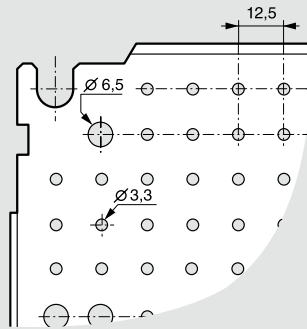

Atlantic, Atlantic inox, Atlantic-E, Marina

оборудование для шкафов

Габариты

Пластины неперфорированные, Lina 12,5 и перфорированные Lina 25

Пластины неперфорированные

Пластины Lina 12,5

Перфорированные пластины Lina 25

| Габариты шкафов Выс. X Шир. (мм) | Габариты пластин Неперфорир. / Lina 12,5 / Lina 25 | | Полезные Размеры (дм ²) | Монтаж пластин | |
|--|---|--------|---|-------------------|--------|
| | G (мм) | H (мм) | | F (мм) | E (мм) |
| 300 x 200 | 256 | 156 | 4,2 | 225 | 125 |
| 300 x 220 | 275 | 192 | 5,3 | 263 | 163 |
| 300 x 300 | 256 | 256 | 6,2 | 225 | 225 |
| 300 x 400 ⁽¹⁾ | 256 | 356 | 8,2 | 225 | 325 |
| 400 x 300 ⁽¹⁾ | 356 | 256 | 8,2 | 325 | 225 |
| 400 x 400 | 356 | 356 | 11,7 | 325 | 325 |
| 400 x 600 ⁽¹⁾ | 356 | 556 | 18,7 | 325 | 525 |
| 500 x 400 | 456 | 356 | 15,2 | 425 | 325 |
| 500 x 500 | 456 | 456 | 19,2 | 425 | 425 |
| 600 x 400 ⁽¹⁾ | 556 | 356 | 18,7 | 525 | 325 |
| 600 x 600 | 556 | 556 | 29,7 | 525 | 525 |
| 600 x 800 ⁽¹⁾ | 556 | 756 | 40,7 | 525 | 725 |
| 600 x 1 000 ⁽¹⁾ | 556 | 956 | 51,7 | 525 | 925 |
| 700 x 500 | 656 | 456 | 28,7 | 625 | 425 |
| 800 x 600 ⁽¹⁾ | 756 | 556 | 40,7 | 725 | 525 |
| 800 x 800 | 756 | 756 | 55,7 | 725 | 725 |
| 800 x 1 000 ⁽¹⁾ | 756 | 956 | 71,7 | 725 | 925 |
| 1 000 x 600 ⁽¹⁾ | 956 | 556 | 51,7 | 925 | 525 |
| 1 000 x 800 ⁽¹⁾ | 956 | 756 | 70,7 | 925 | 725 |
| 1 000 x 1 000 | 956 | 956 | 89,7 | 925 | 925 |
| 1 000 x 1 200 ⁽¹⁾ | 956 | 1 156 | 108,7 | 925 | 1 125 |
| 1 200 x 800 | 1 156 | 756 | 85,7 | 1 125 | 725 |
| 1 200 x 1 000 ⁽¹⁾ | 1 156 | 956 | 108,7 | 1 125 | 925 |
| 1 200 x 1 200 | 1 156 | 1 156 | 131,7 | 1 125 | 1 125 |
| 1 400 x 800 | 1 356 | 756 | 100,7 | 1 325 | 725 |
| 1 400 x 1 000 | 1 356 | 956 | 127,7 | 1 325 | 925 |

⁽¹⁾ Для монтажа горизонтально или вертикально

Пример рейки, закрепленной на пластине Lina 12,5 винтами Кат. № 0 347 45 и лотка Lina 25, закрепленного заклепками Кат. № 0 366 44

Применение аксессуаров

Монтаж на рейке