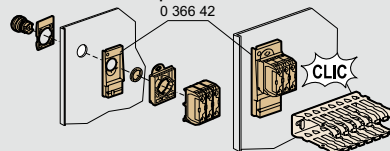

⁽¹⁾ Для монтажа горизонтально или вертикально

Пример рейки, закрепленной на пластине Lina 12,5 винтами Кат. № 0 347 45 и лотка Lina 25, закрепленного заклепками Кат. № 0 366 44

Применение аксессуаров

Монтаж на рейке

Монтаж на перфорированной плате

Монтаж на двери

Фиксация кабелей с помощью хомута-держателя