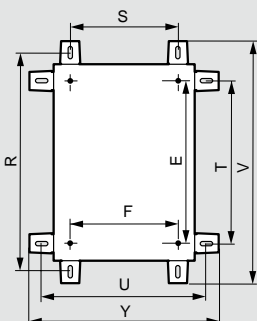

Установочные размеры