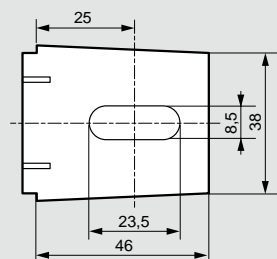

Кат. № 0 364 06/16

Кат. №	Вертикальные кронштейны		Горизонтальные кронштейны		V	Y	E	F
	R	S	T	U				
0 352 00/40	350	150	250	250	392	292	225	169
0 352 01/21/41	450	250	350	350	492	392	325	269
0 352 02/22/42	550	350	450	450	592	492	425	369
0 352 03	650	350	550	450	692	492	525	369
0 352 04	350	350	250	450	392	492	225	369
0 352 05/25/45	650	350	550	450	692	492	525	369
0 352 06/26/46	750	450	650	550	792	592	625	469
0 352 07	450	350	350	450	492	492	325	369
0 352 08	450	550	350	650	492	692	325	569
0 352 09	650	550	550	650	692	692	525	569
0 352 11/31/47	850	550	750	650	892	692	725	569
0 352 12	850	750	750	850	892	892	725	769
0 352 13/33/53	1050	750	950	850	1092	892	925	769
0 352 14	1250	750	1150	850	1292	892	1125	769
0 352 15	1450	750	1350	850	1492	892	1325	769
0 352 16	1250	950	1150	1050	1292	1092	1125	969