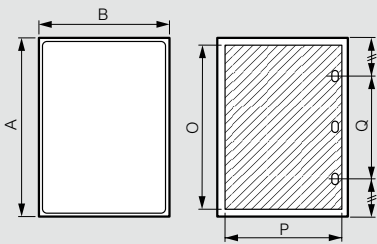

Упак.	Кат. №	Щиты из нержавеющей стали, 304 L, с остекленной дверью					
		IP 66 в соответствии с МЭК EN 60259 (IP 55 для 2-дверных щитов). LCIE № 80257-575296 IK 10 в соответствии с МЭК EN 62262 (EN 50102) Nema 4x (Nema 12 для 2-дверных щитов) Затемненное закаленное стекло					
		Внешние размеры			Размеры прозрачной части		
		Высота (мм)	Ширина (мм)	Глубина (мм)	Высота (мм)	Ширина (мм)	Масса (кг)
1	0 352 21	400	300	200	300	128	7,5
1	0 352 22	500	400	200	400	228	8,5
1	0 352 25	600	400	250	500	228	12
1	0 352 26	700	500	250	600	328	15
1	0 352 31	800	600	300	700	428	25
1	0 352 33	1000	800	300	850	628	38
		Кронштейны из нержавеющей стали для крепления к стене					
		Рассчитаны на нагрузку 300 кг Применяются в вертикальном или горизонтальном положении Поставляются в комплекте с резьбовым крепежом из нержавеющей стали Комплект из 4 кронштейнов					
1	0 364 06	304 L					
1	0 364 16	316 L					

напольный монтаж и монтаж на подставках

Полезные размеры

Двери

Кат. №	Размеры щита			Полезные размеры двери		Расположение замка
	Высота А (мм)	Ширина В (мм)	Глубина (мм)	О (мм)	Р (мм)	
0 352 00/40	301,6	199,6	161,5	250	150	-
0 352 01/21/41	401,6	299,6	201,5	350	250	-
0 352 02/22/42	501,6	399,6	201,5	450	350	250
0 352 03	601,6	399,6	201,5	550	350	380
0 352 04	301,6	399,6	201,5	250	350	-
0 352 05/25/45	601,6	399,6	251,5	550	350	380
0 352 06/26/46	702,4	500	251,5	650	450	400
0 352 07	399,6	399,6	201,5	350	350	200
0 352 08	401,6	600	251,5	350	550	200
0 352 09	601,6	600	251,5	550	550	300
0 352 11/31/47	802,4	600	301,5	750	550	400
0 352 12	802,4	800,6	301,5	750	750	400
0 352 13/33/53	1003,6	800,6	301,5	950	750	600
0 352 14	1203,6	800,6	301,5	1150	750	700
0 352 15	1400,6	800,6	401,5	1350	750	700
0 352 16	1200,6	1000,6	301,5	1150	400 x 2	-