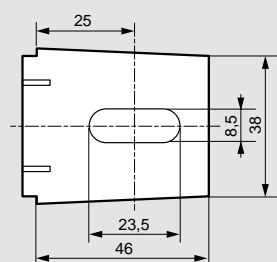

Кат. № 0 364 06/16

Кат. №	Вертикальные кронштейны		Горизонтальные кронштейны		V	Y	E	F
	R	S	T	U				
0 352 00/40	350	150	250	250	392	292	225	169
0 352 01/21/41	450	250	350	350	492	392	325	269
0 352 02/22/42	550	350	450	450	592	492	425	369
0 352 03	650	350	550	450	692	492	525	369
0 352 04	350	350	250	450	392	492	225	369
0 352 05/25/45	650	350	550	450	692	492	525	369
0 352 06/26/46	750	450	650	550	792	592	625	469
0 352 07	450	350	350	450	492	492	325	369
0 352 08	450	550	350	650	492	692	325	569
0 352 09	650	550	550	650	692	692	525	569
0 352 11/31/47	850	550	750	650	892	692	725	569
0 352 12	850	750	750	850	892	892	725	769
0 352 13/33/53	1050	750	950	850	1092	892	925	769
0 352 14	1250	750	1150	850	1292	892	1125	769
0 352 15	1450	750	1350	850	1492	892	1325	769
0 352 16	1250	950	1150	1050	1292	1092	1125	969