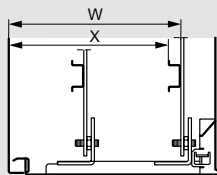

напольный монтаж и монтаж на подставках

Полезные размеры

Двери

Кат. №	Размеры щита			Полезные размеры двери		Расположение замка
	Высота А (мм)	Ширина В (мм)	Глубина (мм)	О (мм)	Р (мм)	
0 352 00/40	301,6	199,6	161,5	250	150	-
0 352 01/21/41	401,6	299,6	201,5	350	250	-
0 352 02/22/42	501,6	399,6	201,5	450	350	250
0 352 03	601,6	399,6	201,5	550	350	380
0 352 04	301,6	399,6	201,5	250	350	-
0 352 05/25/45	601,6	399,6	251,5	550	350	380
0 352 06/26/46	702,4	500	251,5	650	450	400
0 352 07	399,6	399,6	201,5	350	350	200
0 352 08	401,6	600	251,5	350	550	200
0 352 09	601,6	600	251,5	550	550	300
0 352 11/31/47	802,4	600	301,5	750	550	400
0 352 12	802,4	800,6	301,5	750	750	400
0 352 13/33/53	1003,6	800,6	301,5	950	750	600
0 352 14	1203,6	800,6	301,5	1150	750	700
0 352 15	1400,6	800,6	401,5	1350	750	700
0 352 16	1200,6	1000,6	301,5	1150	400 x 2	-

Полезная глубина

Глубина щита (мм)	Задняя панель щита	
	W (мм)	X (мм)
160	140	125
200	180	165
250	230	215
300	280	265
400	380	365

Регулировка расположения оборудования (дополнительно)

Глубина щита (мм)	Кат. № салазок	С салазками			
		W мин.	W макс.	X мин.	X макс.
250	0 367 43	93	213	78	198
300	0 367 44	93	263	78	248
400	0 367 45	93	363	78	348