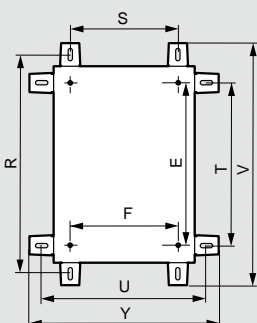

Установочные размеры