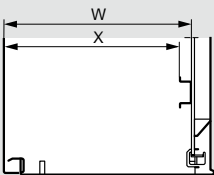

напольный монтаж и монтаж на подставках

Полезные размеры

Двери

Кат. №	Размеры щита			Полезные размеры двери		Расположение замка
	Высота А (мм)	Ширина В (мм)	Глубина (мм)	О (мм)	Р (мм)	
0 352 00/40	301,6	199,6	161,5	250	150	-
0 352 01/21/41	401,6	299,6	201,5	350	250	-
0 352 02/22/42	501,6	399,6	201,5	450	350	250
0 352 03	601,6	399,6	201,5	550	350	380
0 352 04	301,6	399,6	201,5	250	350	-
0 352 05/25/45	601,6	399,6	251,5	550	350	380
0 352 06/26/46	702,4	500	251,5	650	450	400
0 352 07	399,6	399,6	201,5	350	350	200
0 352 08	401,6	600	251,5	350	550	200
0 352 09	601,6	600	251,5	550	550	300
0 352 11/31/47	802,4	600	301,5	750	550	400
0 352 12	802,4	800,6	301,5	750	750	400
0 352 13/33/53	1003,6	800,6	301,5	950	750	600
0 352 14	1203,6	800,6	301,5	1150	750	700
0 352 15	1400,6	800,6	401,5	1350	750	700
0 352 16	1200,6	1000,6	301,5	1150	400 x 2	-

Полезная глубина

Глубина щита (мм)	Задняя панель щита	
	W (мм)	X (мм)
160	140	125
200	180	165
250	230	215
300	280	265
400	380	365

Регулировка расположения оборудования (дополнительно)

Глубина щита (мм)	Кат. № салазок	С салазками			
		W мин.	W макс.	X мин.	X макс.
250	0 367 43	93	213	78	198
300	0 367 44	93	263	78	248
400	0 367 45	93	363	78	348