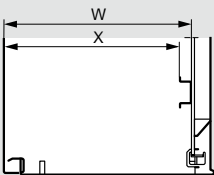

напольный монтаж и монтаж на подставках

Полезные размеры

Двери

Кат. №	Размеры щита			Полезные размеры двери		Расположение замка
	Высота А (мм)	Ширина В (мм)	Глубина (мм)	О (мм)	Р (мм)	
0 352 00/40	301,6	199,6	161,5	250	150	-
0 352 01/21/41	401,6	299,6	201,5	350	250	-
0 352 02/22/42	501,6	399,6	201,5	450	350	250
0 352 03	601,6	399,6	201,5	550	350	380
0 352 04	301,6	399,6	201,5	250	350	-
0 352 05/25/45	601,6	399,6	251,5	550	350	380
0 352 06/26/46	702,4	500	251,5	650	450	400
0 352 07	399,6	399,6	201,5	350	350	200
0 352 08	401,6	600	251,5	350	550	200
0 352 09	601,6	600	251,5	550	550	300
0 352 11/31/47	802,4	600	301,5	750	550	400
0 352 12	802,4	800,6	301,5	750	750	400
0 352 13/33/53	1003,6	800,6	301,5	950	750	600
0 352 14	1203,6	800,6	301,5	1150	750	700
0 352 15	1400,6	800,6	401,5	1350	750	700
0 352 16	1200,6	1000,6	301,5	1150	400 x 2	-

Полезная глубина

Глубина щита (мм)	Задняя панель щита	
	W (мм)	X (мм)
160	140	125
200	180	165
250	230	215
300	280	265
400	380	365

Регулировка расположения оборудования (дополнительно)

Глубина щита (мм)	С салазками			
	Кат. № салазок	W мин.	W макс.	X мин. макс.
250	0 367 43	93	213	78 198
300	0 367 44	93	263	78 248
400	0 367 45	93	363	78 348