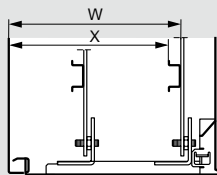

напольный монтаж и монтаж на подставках

Полезные размеры

Двери

Кат. №	Размеры щита			Полезные размеры двери		Расположение замка
	Высота А (мм)	Ширина В (мм)	Глубина (мм)	О (мм)	Р (мм)	
0 352 00/40	301,6	199,6	161,5	250	150	-
0 352 01/21/41	401,6	299,6	201,5	350	250	-
0 352 02/22/42	501,6	399,6	201,5	450	350	250
0 352 03	601,6	399,6	201,5	550	350	380
0 352 04	301,6	399,6	201,5	250	350	-
0 352 05/25/45	601,6	399,6	251,5	550	350	380
0 352 06/26/46	702,4	500	251,5	650	450	400
0 352 07	399,6	399,6	201,5	350	350	200
0 352 08	401,6	600	251,5	350	550	200
0 352 09	601,6	600	251,5	550	550	300
0 352 11/31/47	802,4	600	301,5	750	550	400
0 352 12	802,4	800,6	301,5	750	750	400
0 352 13/33/53	1003,6	800,6	301,5	950	750	600
0 352 14	1203,6	800,6	301,5	1150	750	700
0 352 15	1400,6	800,6	401,5	1350	750	700
0 352 16	1200,6	1000,6	301,5	1150	400 x 2	-

Полезная глубина

Глубина щита (мм)	Задняя панель щита	
	W (мм)	X (мм)
160	140	125
200	180	165
250	230	215
300	280	265
400	380	365

Регулировка расположения оборудования (дополнительно)

Глубина щита (мм)	С салазками			
	Кат. № салазок	W мин.	W макс.	X мин. макс.
250	0 367 43	93	213	78 198
300	0 367 44	93	263	78 248
400	0 367 45	93	363	78 348