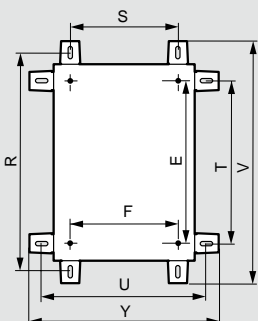

Установочные размеры