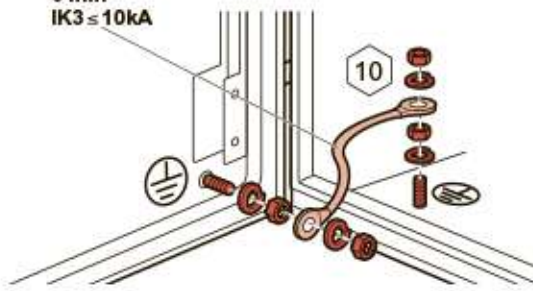

Atlantic E

Перейти к продукции

C

6 mm²
IK3 ≤ 10kA

| | | IK3 |
|--------|--------------------|---------|
| 347 95 | 6 mm ² | < 15 kA |
| 347 96 | 16 mm ² | < 35 kA |
| 347 97 | 30 mm ² | < 50 kA |

D

E