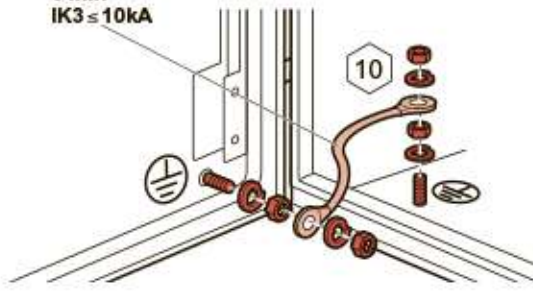

Atlantic E

SHOP220

 **legrand**[®]

C

6 mm²
IK3 ≤ 10kA

		IK3
347 95	6 mm ²	< 15 kA
347 96	16 mm ²	< 35 kA
347 97	30 mm ²	< 50 kA

D

E