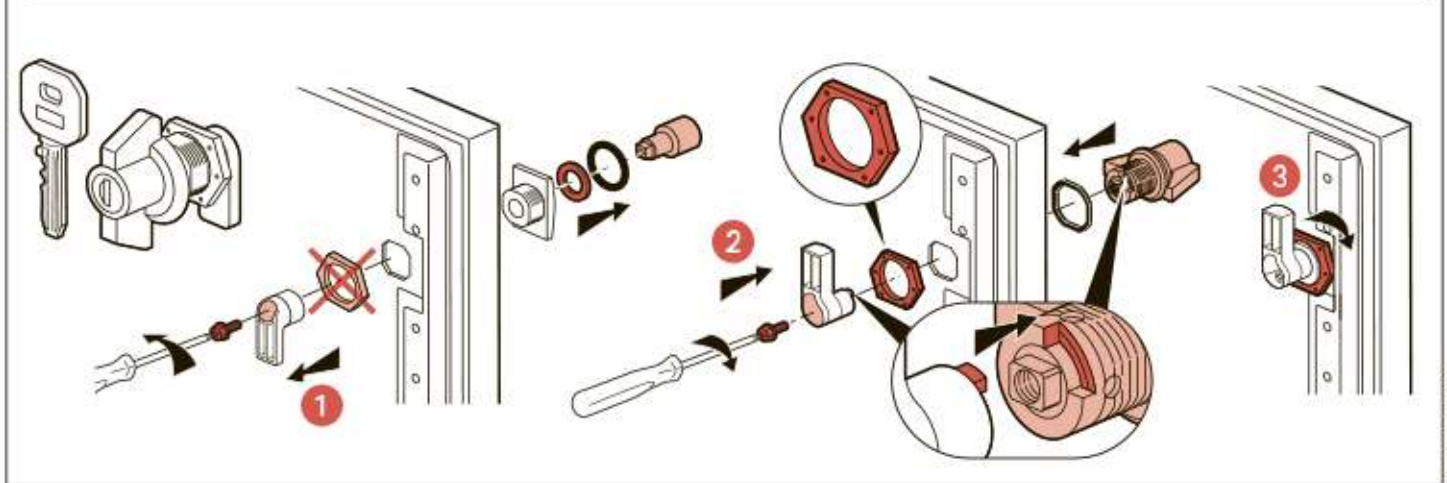

Atlantic E

SHOP220

 **legrand**[®]

C

6 mm²
IK3 ≤ 10kA

		IK3
347 95	6 mm ²	< 15 kA
347 96	16 mm ²	< 35 kA
347 97	30 mm ²	< 50 kA

D

E