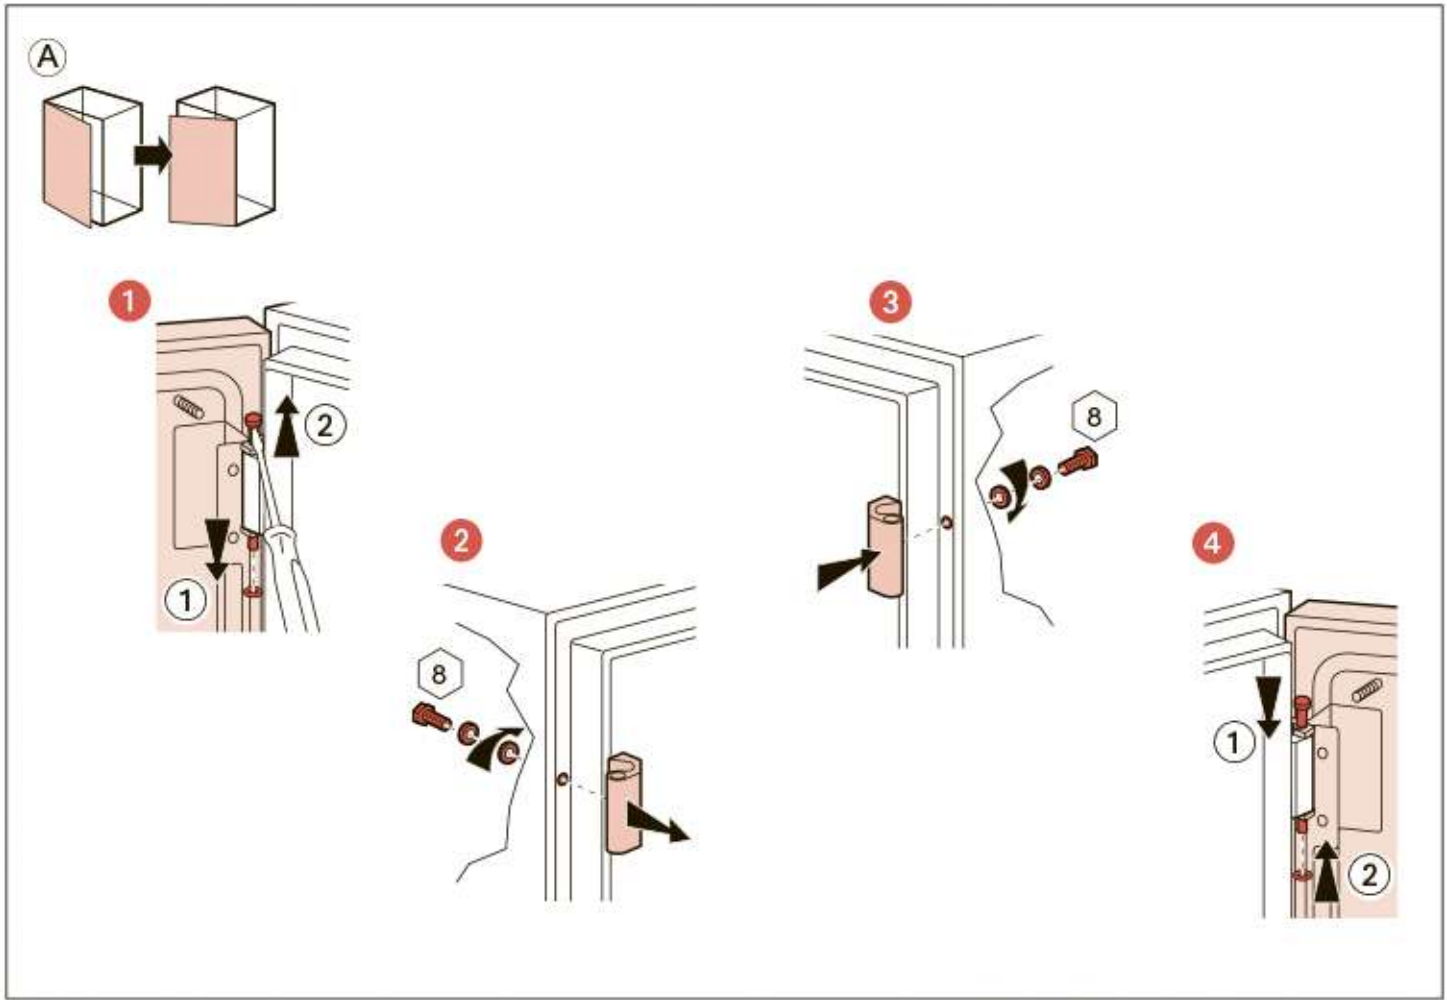

# Atlantic E

SHOP220

 **legrand**®

C

6 mm<sup>2</sup>  
IK3 ≤ 10kA

|        |                    | IK3     |
|--------|--------------------|---------|
| 347 95 | 6 mm <sup>2</sup>  | < 15 kA |
| 347 96 | 16 mm <sup>2</sup> | < 35 kA |
| 347 97 | 30 mm <sup>2</sup> | < 50 kA |