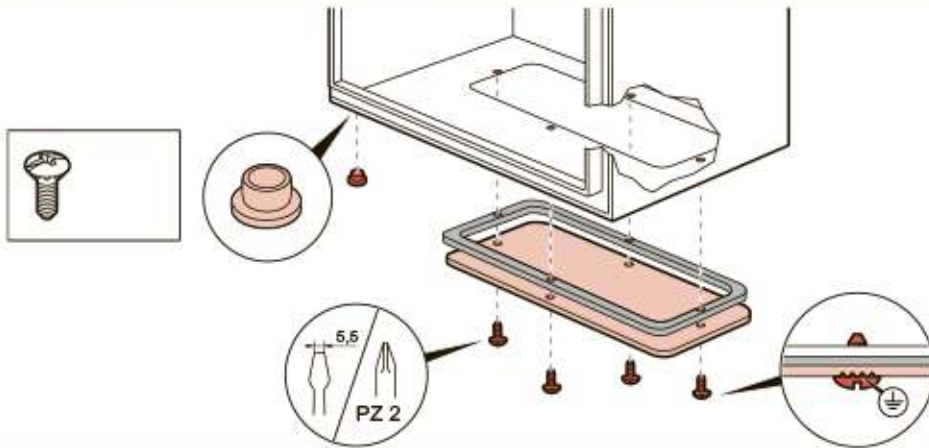

C

6 mm²
IK3 ≤ 10kA

		IK3
347 95	6 mm²	< 15 kA
347 96	16 mm²	< 35 kA
347 97	30 mm²	< 50 kA

D

E