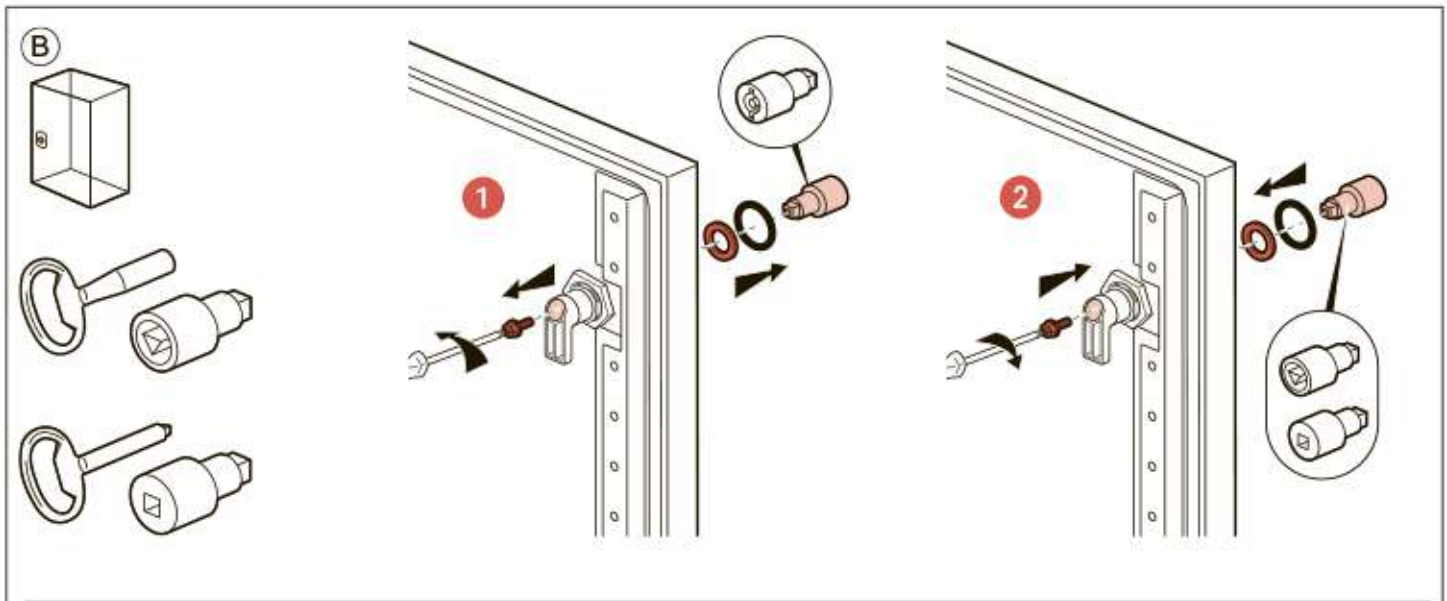

Atlantic E

SHOP220

 **legrand**®

C

6 mm²
IK3 ≤ 10kA

		IK3
347 95	6 mm ²	< 15 kA
347 96	16 mm ²	< 35 kA
347 97	30 mm ²	< 50 kA

D

E