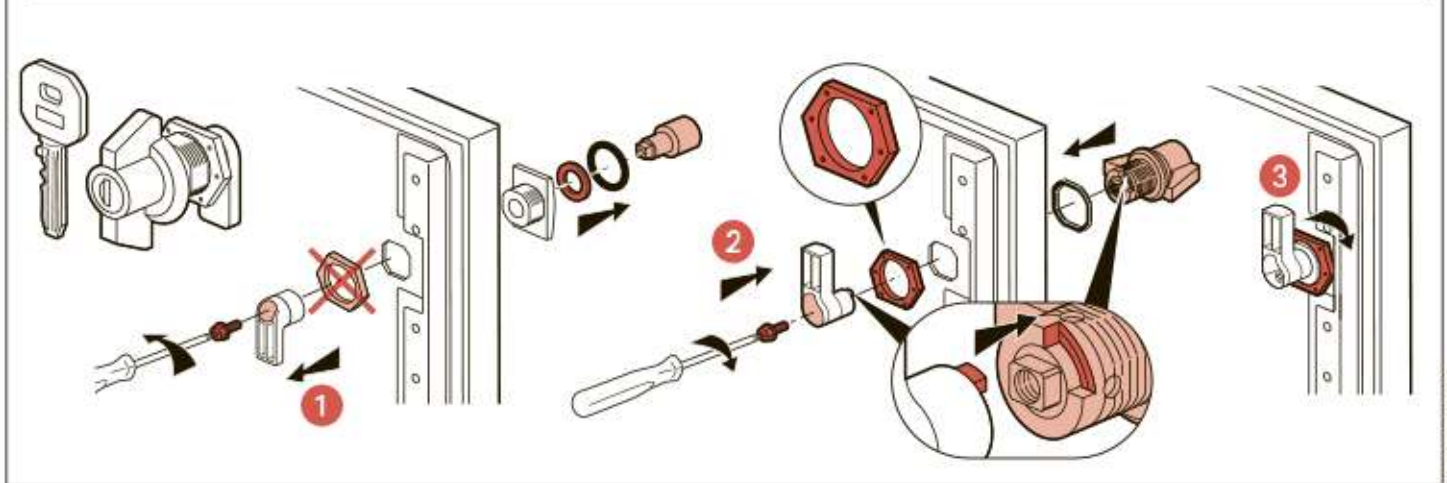

# Atlantic E

SHOP220

 **legrand**®

C

6 mm<sup>2</sup>  
IK3 ≤ 10kA

|        |                    | IK3     |
|--------|--------------------|---------|
| 347 95 | 6 mm <sup>2</sup>  | < 15 kA |
| 347 96 | 16 mm <sup>2</sup> | < 35 kA |
| 347 97 | 30 mm <sup>2</sup> | < 50 kA |