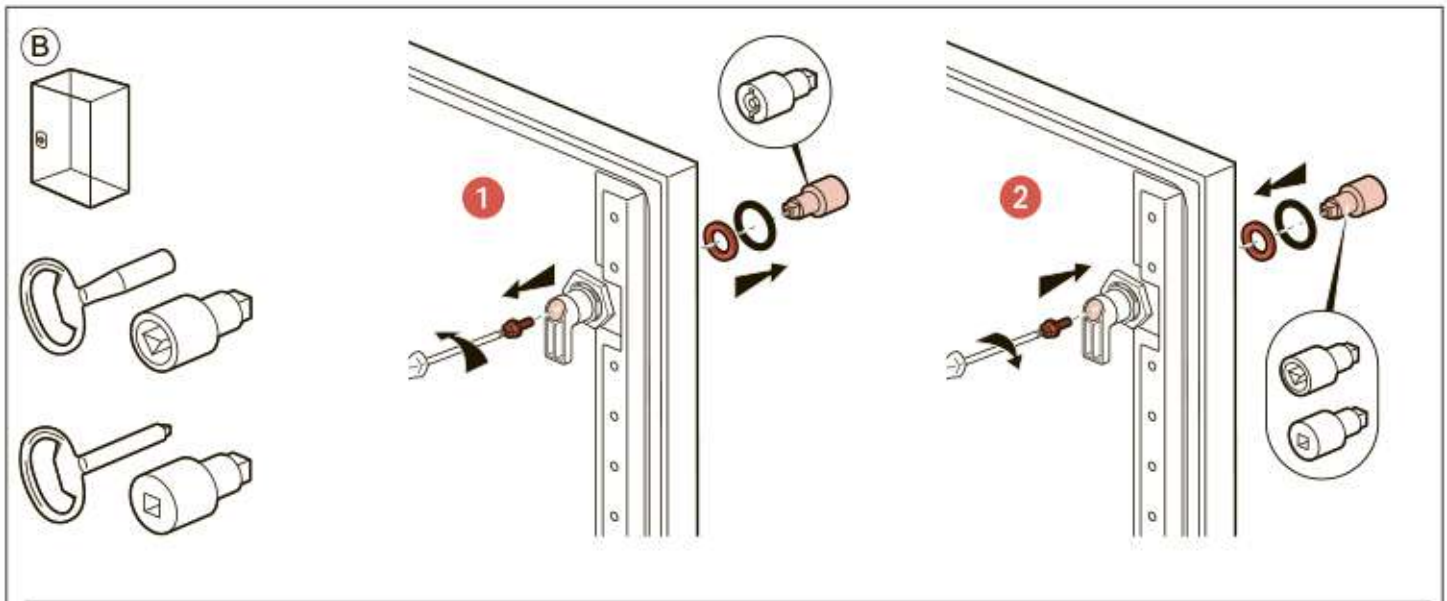

# Atlantic E

SHOP220

 **legrand**®

C

6 mm<sup>2</sup>  
IK3 ≤ 10kA

|        |                    | IK3     |
|--------|--------------------|---------|
| 347 95 | 6 mm <sup>2</sup>  | < 15 kA |
| 347 96 | 16 mm <sup>2</sup> | < 35 kA |
| 347 97 | 30 mm <sup>2</sup> | < 50 kA |