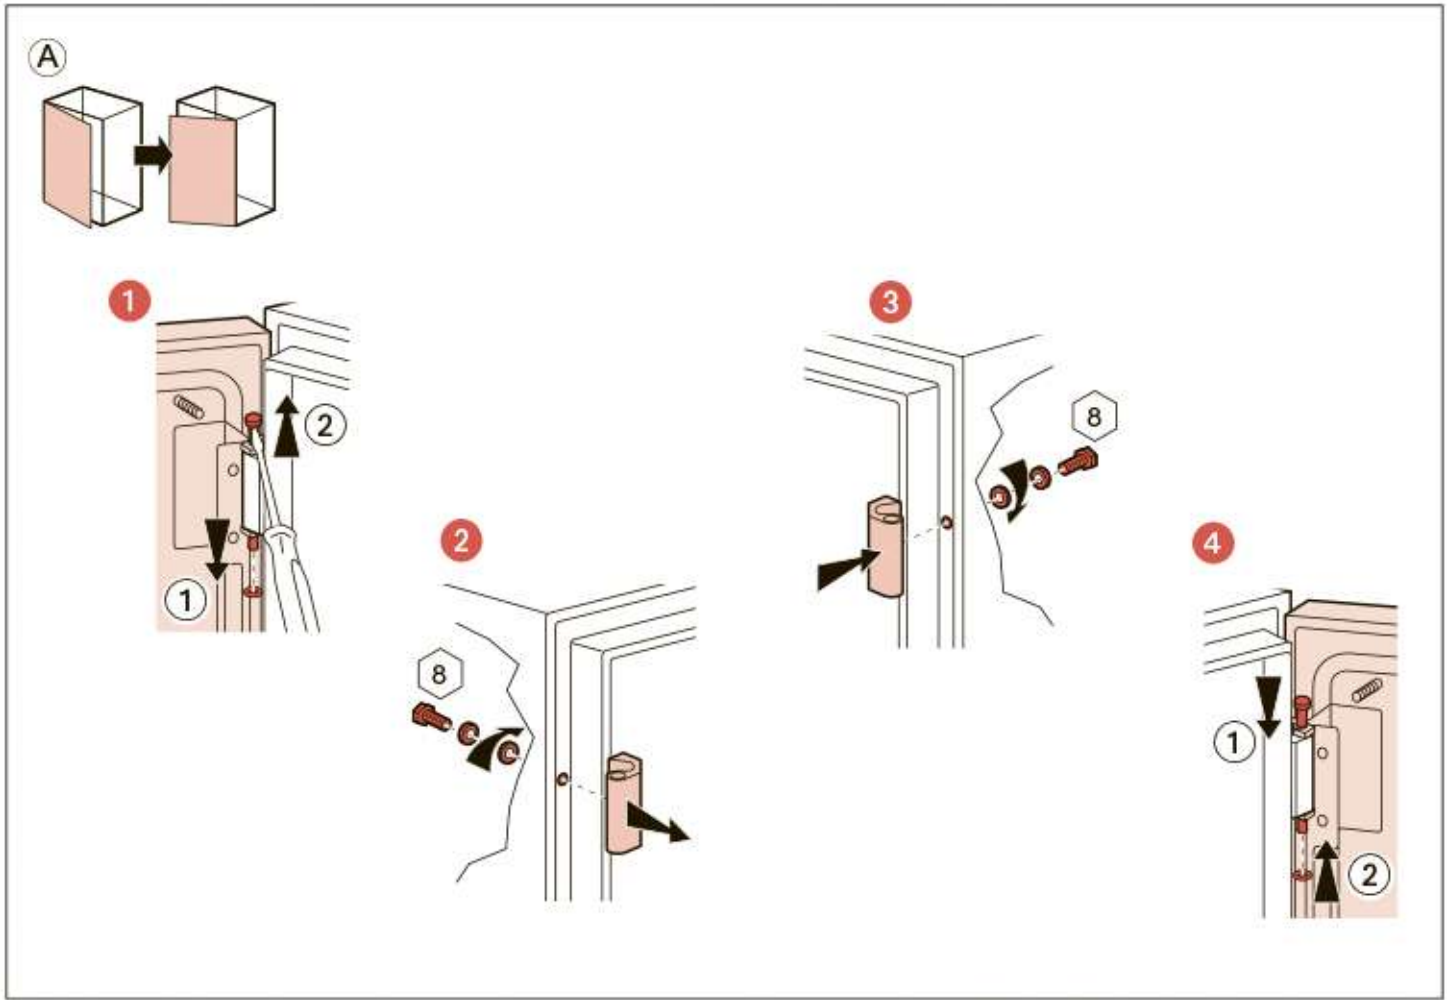

Atlantic E

SHOP220

 **legrand**®

C

6 mm²
IK3 ≤ 10kA

		IK3
347 95	6 mm ²	< 15 kA
347 96	16 mm ²	< 35 kA
347 97	30 mm ²	< 50 kA

D

E