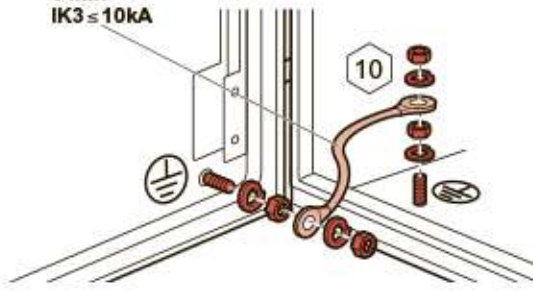

Atlantic E

SHOP220

 **legrand**®

C

6 mm²
IK3 ≤ 10kA

		IK3
347 95	6 mm ²	< 15 kA
347 96	16 mm ²	< 35 kA
347 97	30 mm ²	< 50 kA

D

E