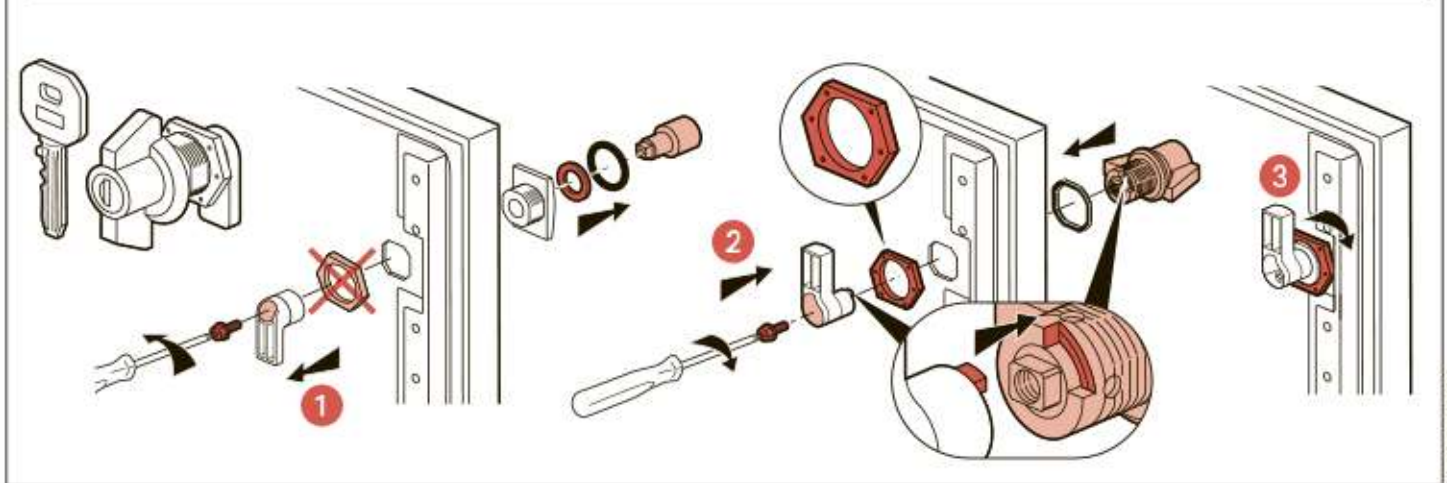

Atlantic E

SHOP220

 **legrand**®

C

6 mm²
IK3 ≤ 10kA

		IK3
347 95	6 mm ²	< 15 kA
347 96	16 mm ²	< 35 kA
347 97	30 mm ²	< 50 kA

D

E