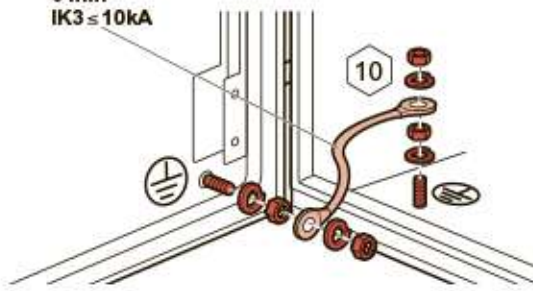

# Atlantic E

SHOP220

 **legrand**®

C

6 mm<sup>2</sup>  
IK3 ≤ 10kA

|        |                    | IK3     |
|--------|--------------------|---------|
| 347 95 | 6 mm <sup>2</sup>  | < 15 kA |
| 347 96 | 16 mm <sup>2</sup> | < 35 kA |
| 347 97 | 30 mm <sup>2</sup> | < 50 kA |