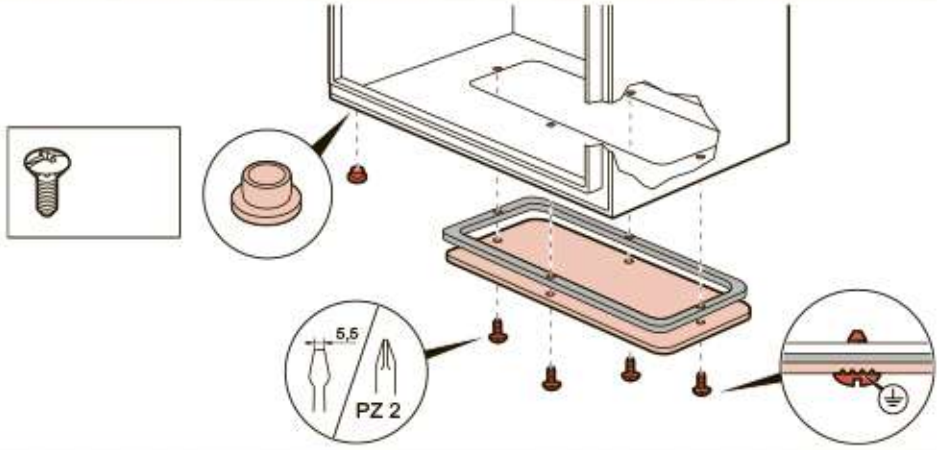

Atlantic E

SHOP220

 **legrand**®

C

6 mm²
IK3 ≤ 10kA

		IK3
347 95	6 mm ²	< 15 kA
347 96	16 mm ²	< 35 kA
347 97	30 mm ²	< 50 kA

D

E